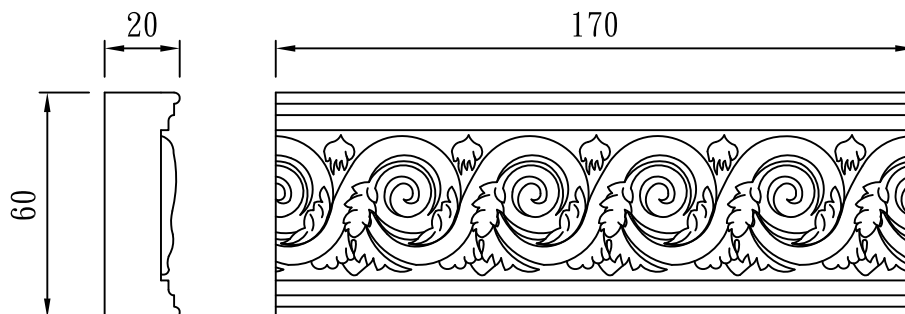

AL-T13H85-L190

型號：AL-T13H235-L585

型號：AL-18110-L170

型號：AL-2050-L150

型號：AL-2060-L170

花線版

TUNG SHENG FIBER

型號：