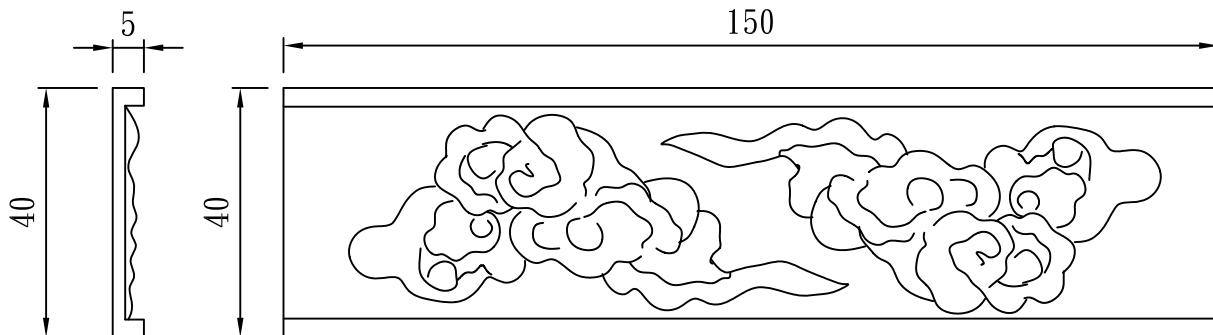

型號：

AL-0540-1-L150