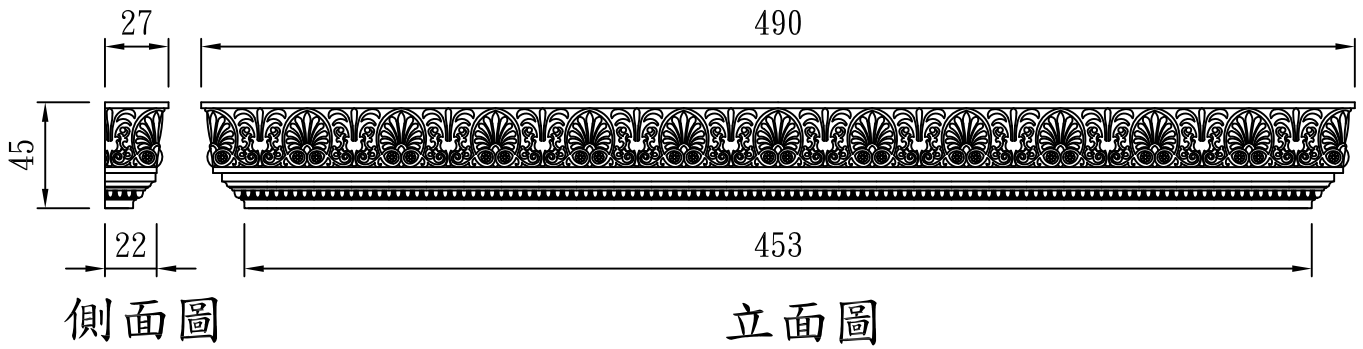

花線版

TUNG SHENG FIBER

WS-2745-L490