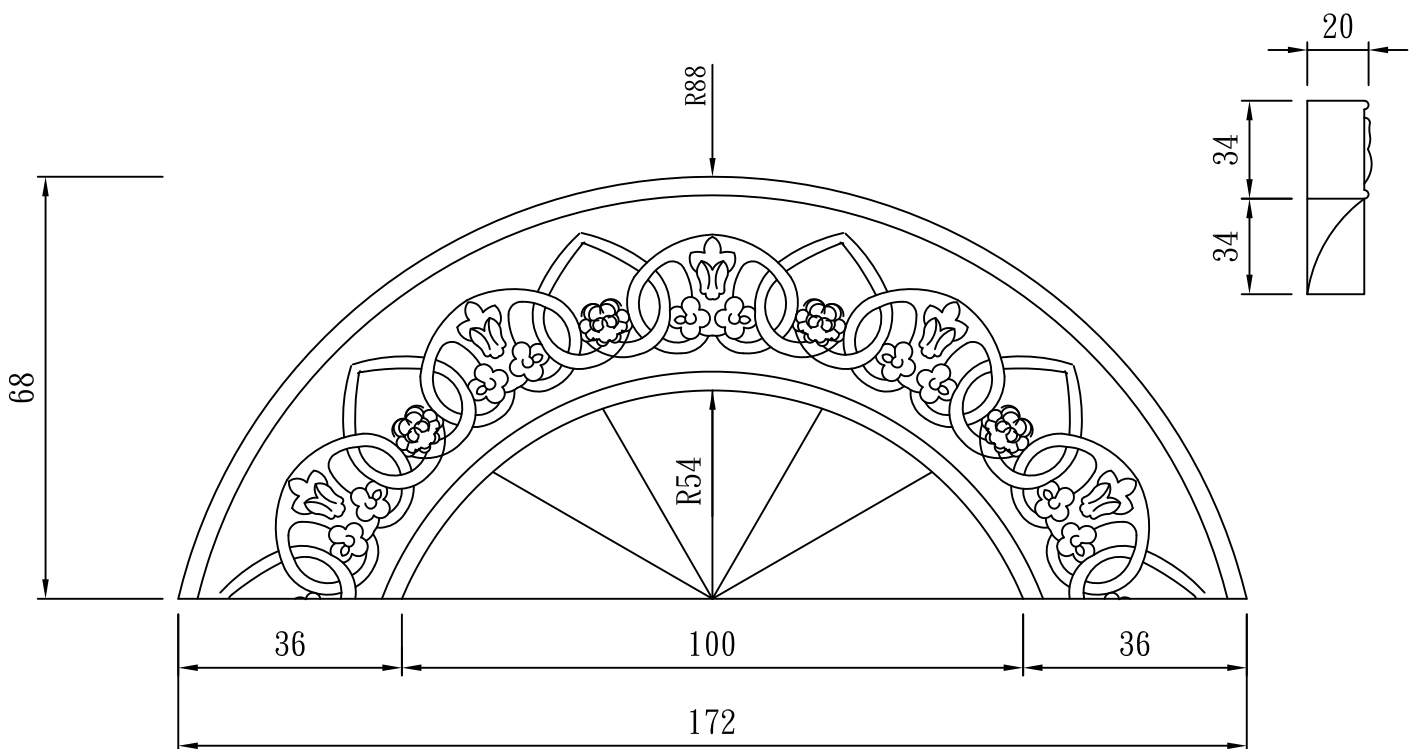

型號：

AL-1220R175

花線版

TUNG SHENG FIBER

型號：

AL-2040R178

型號：

AL-17268