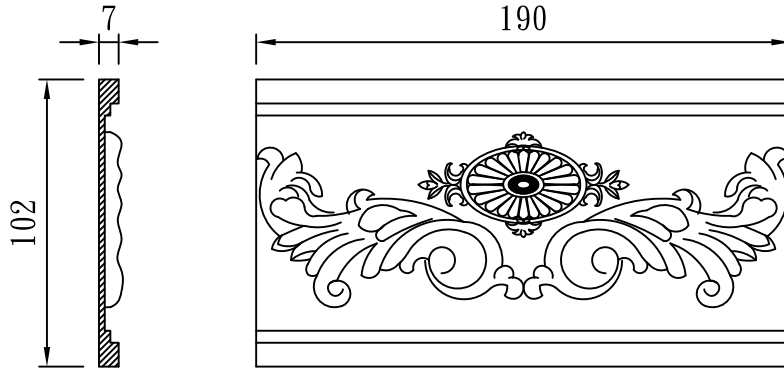

AL-0525-L220

型號：

AL-0540-1-L150

型號：

AL-0540-2-L150

花線版

TUNG SHENG FIBER

型號：