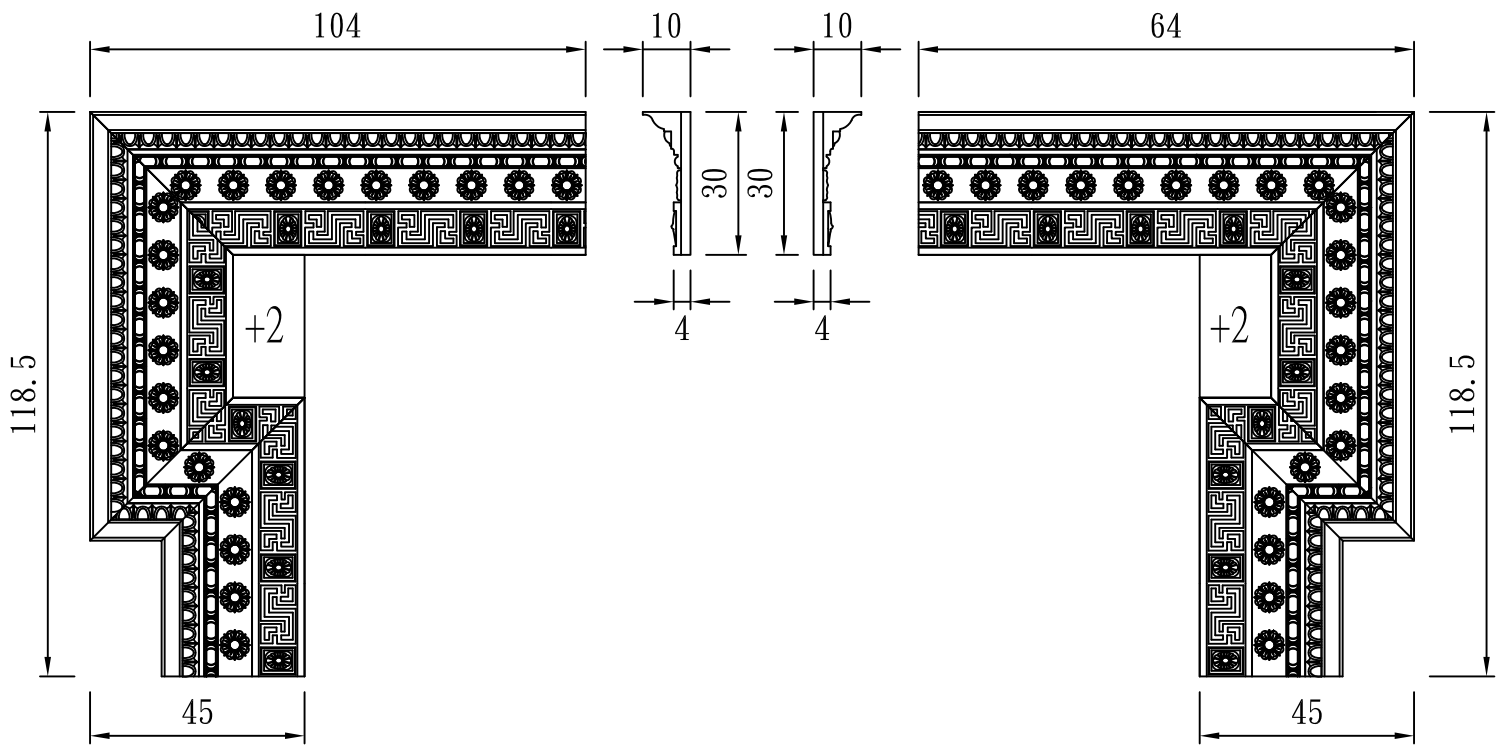

AL-2565-L170

型號：

型號：

型號：

花線版

TUNG SHENG FIBER

WS-2745-L490

AL-1030-1-L242