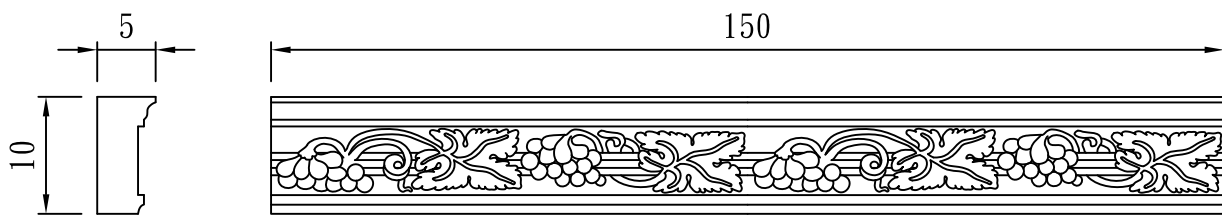

花線版

TUNG SHENG FIBER

型號：

AL-0510-L80

型號：

AL-0510-L150

型號：

AL-0515-L200