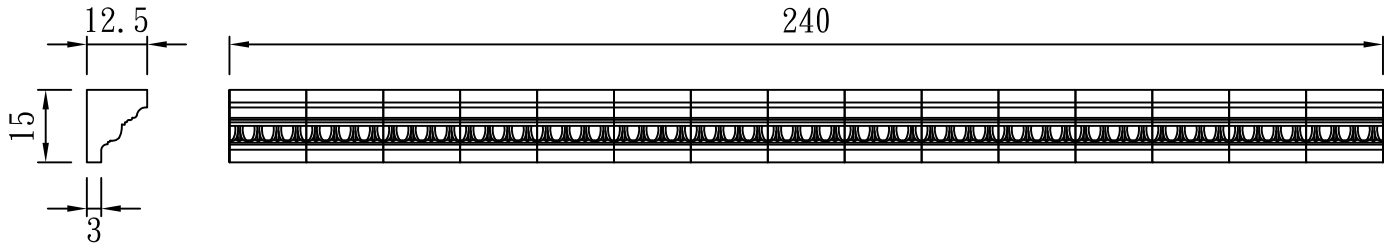

型號：

AL-1315-L240

型號：

AL-1340-L150

型號：

AL-1373-L150

型號：

AL-T13H85-L190