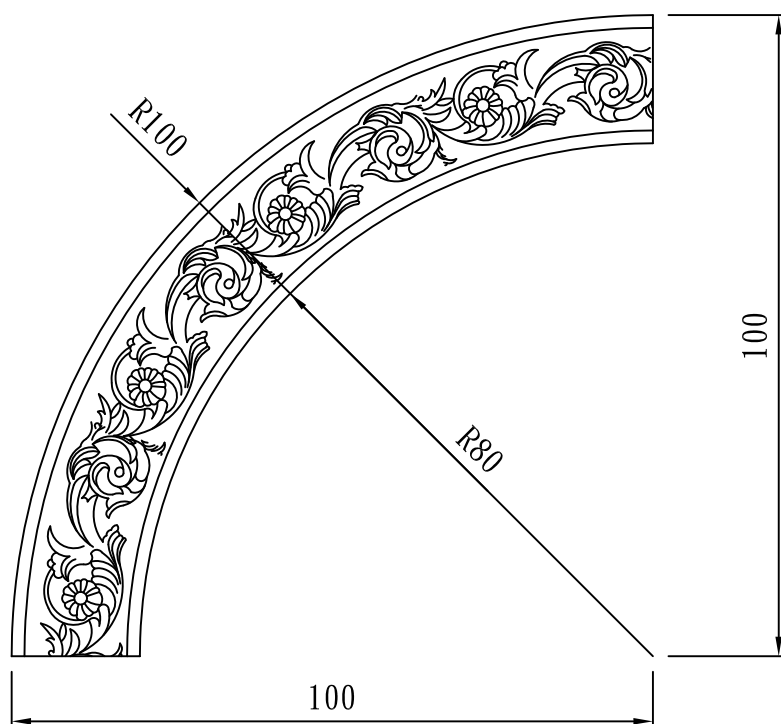

AL-1030-1-L223L
花線版-左轉角

AL-1030-1-L223R
花線版-右轉角

型號：

花線版窗台組合品

花線版

TUNG SHENG FIBER

型號：

AL-1220R80