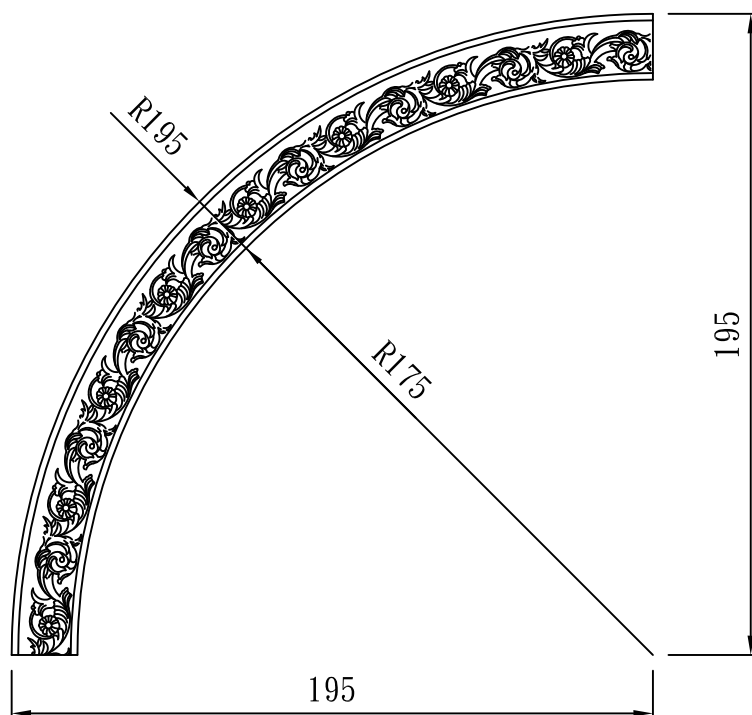

AL-1030-1-L223L
花線版-左轉角

AL-1030-1-L223R
花線版-右轉角

型號：

花線版窗台組合品

花線版

TUNG SHENG FIBER

型號：

AL-1220R80