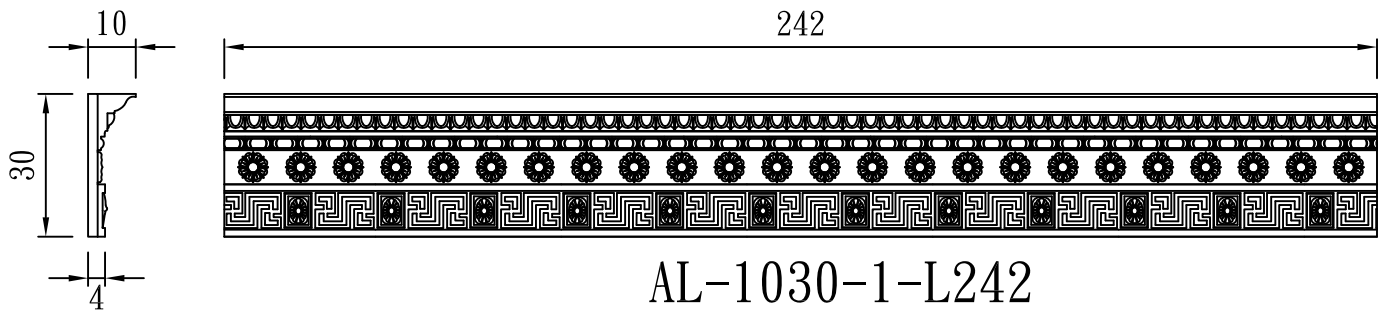

AL-1030-1-L242