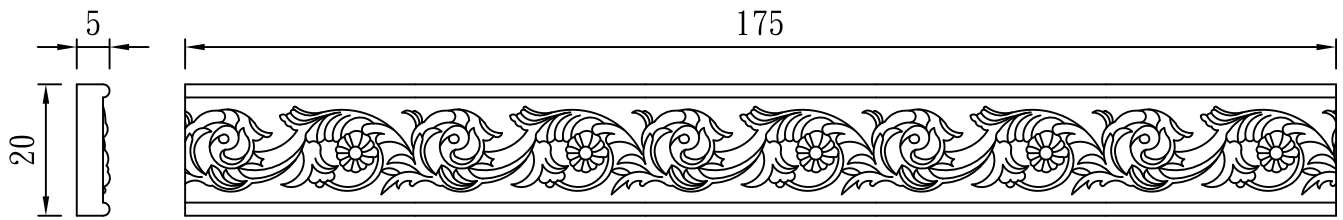

花線版

TUNG SHENG FIBER

型號：

AL-0510-L80

型號：

AL-0510-L150

型號：

AL-0515-L200

型號：

AL-0520-L120

花線版

TUNG SHENG FIBER

P2型

型號：

AL-0520-1-L175

型號：