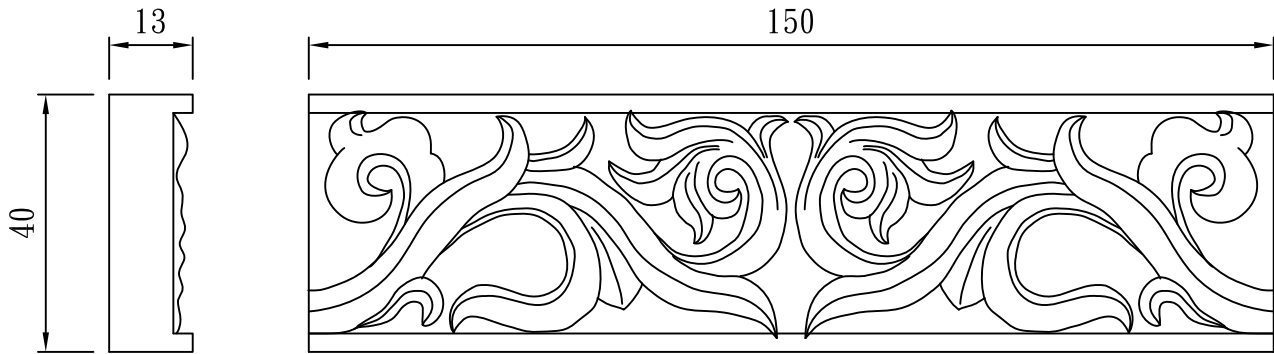

型號：

AL-1315-L240