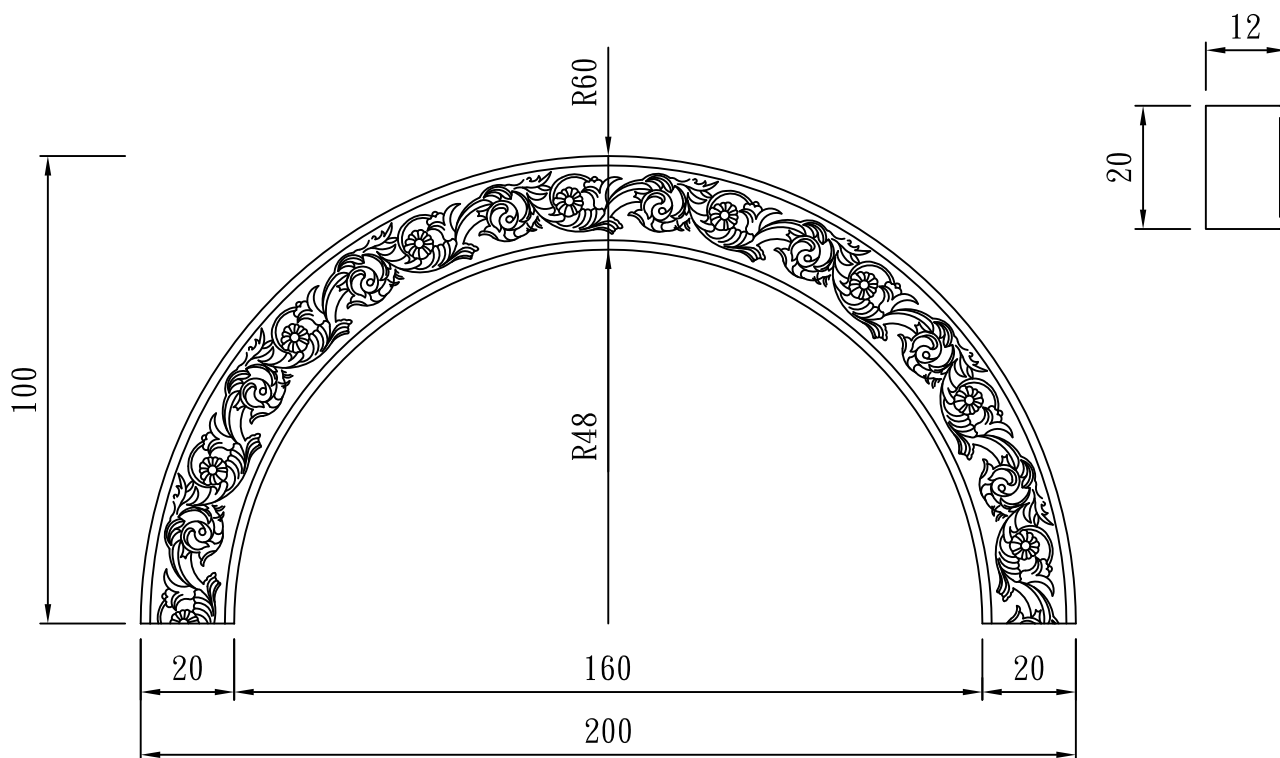

花線版

TUNG SHENG FIBER

型號：

AL-1220R48

型號：