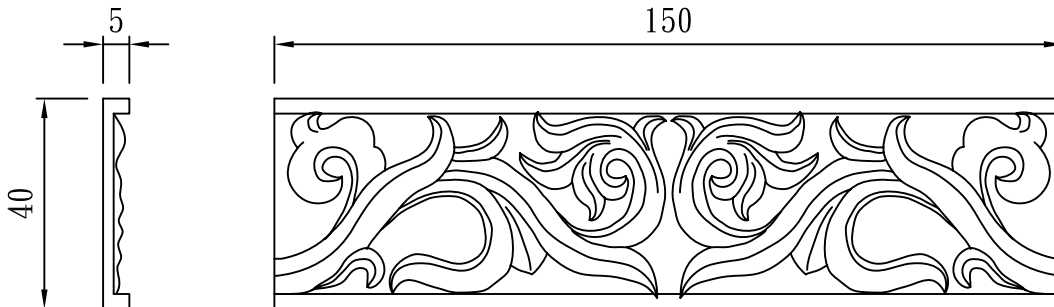

型號：

AL-0525-L220