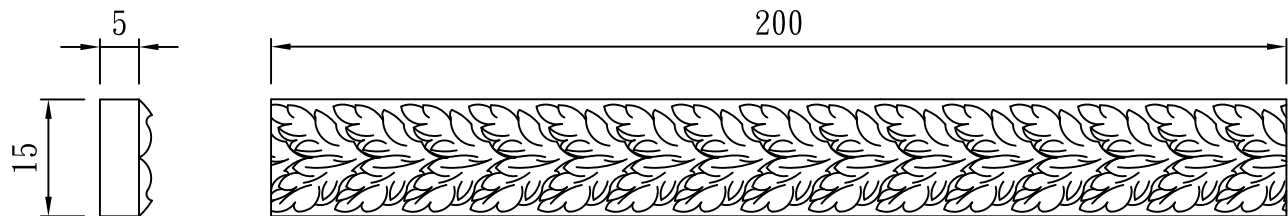

花線版

TUNG SHENG FIBER

型號：

AL-0510-L80

型號：

AL-0510-L150

型號：

AL-0515-L200