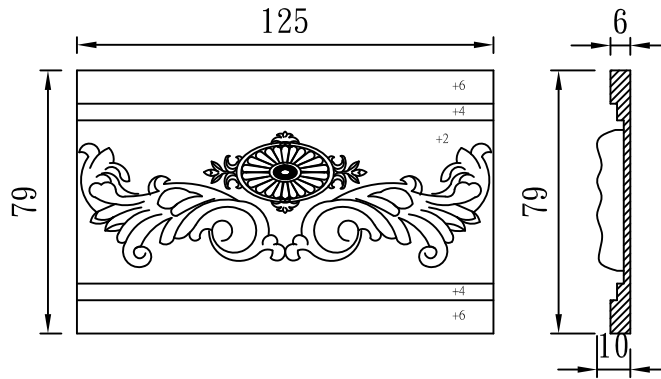

型號：

AL-T7H102-L190