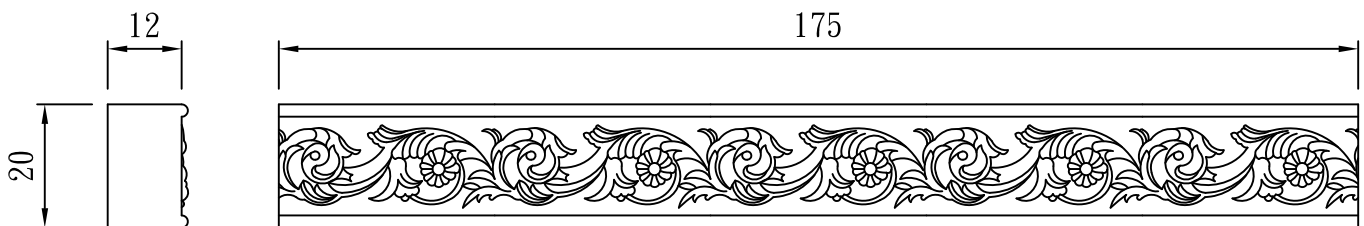

TUNG SHENG FIBER

型號：

AL-1065-L150

型號：

AL-T10H138-L265L

型號：

AL-T10H138-L265R

型號：