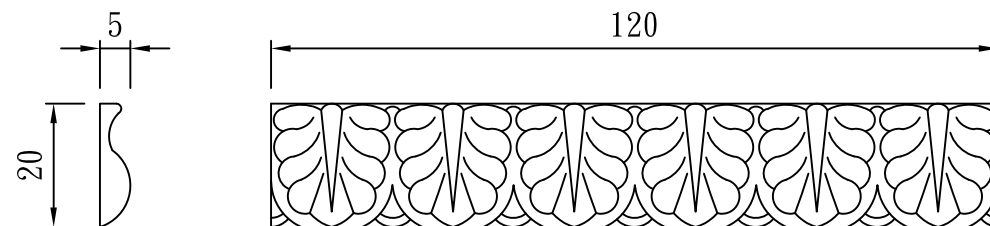

花線版

TUNG SHENG FIBER

型號：

AL-0510-L80

型號：

AL-0510-L150

型號：

AL-0515-L200