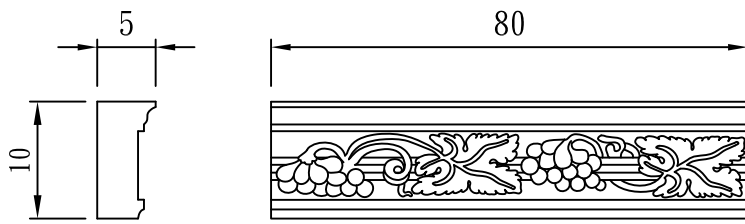

花線版

TUNG SHENG FIBER

型號：

AL-0510-L80

型號：

AL-0510-L150

型號：

AL-0515-L200