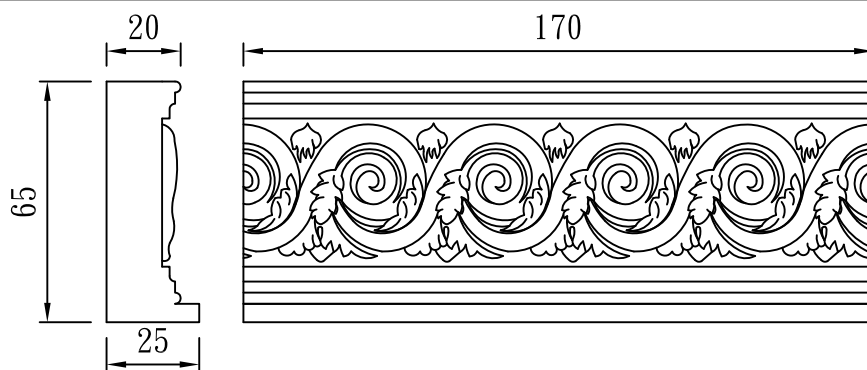

AL-T13H85-L190

型號：AL-T13H235-L585

型號：AL-18110-L170

型號：AL-2050-L150

型號：AL-2060-L170

花線版

TUNG SHENG FIBER

型號：