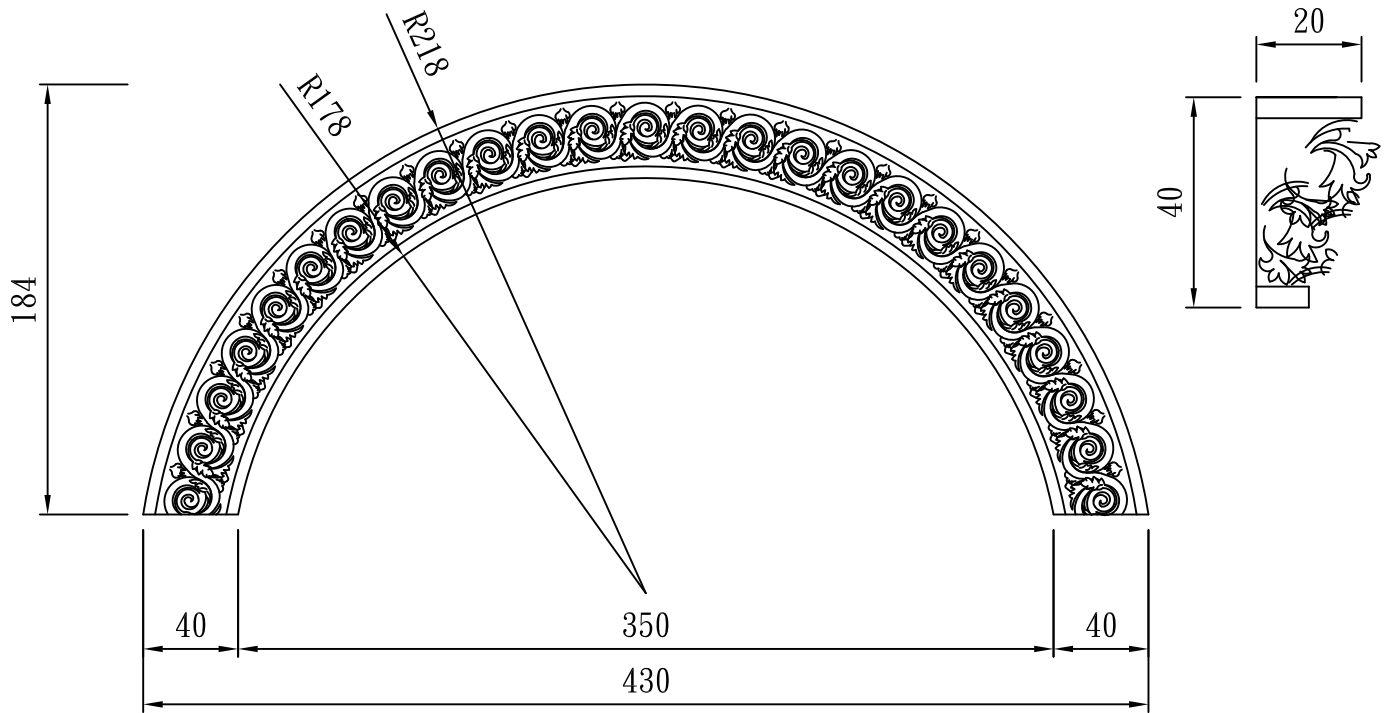

花線版

TUNG SHENG FIBER