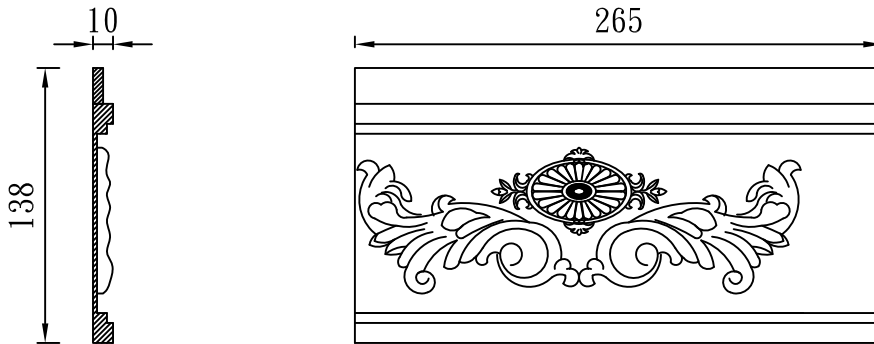

TUNG SHENG FIBER

型號：

AL-1065-L150

型號：

AL-T10H138-L265L

型號：

AL-T10H138-L265R

型號：