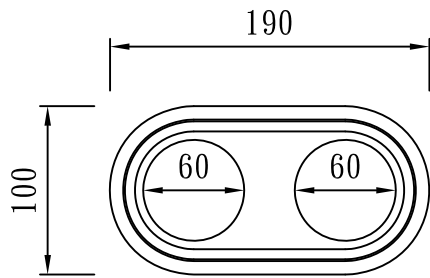

柱 座

TUNG SHENG FIBER

型號： Z0-D64H12

型號： Z0-648927

型號： Z0-6710036

型號： Z0-7510439

型號： Z0-9011071

型號： Z0-9612070

型號： Z0-11015869

型號： Z0-12817048

型號： Z0-16018080

(上視)

(正視)

型號： Z0-16019070

柱 座

TUNG SHENG FIBER