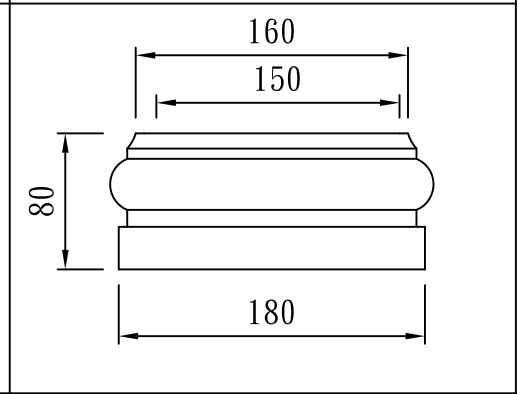

型號： Z0-16018080