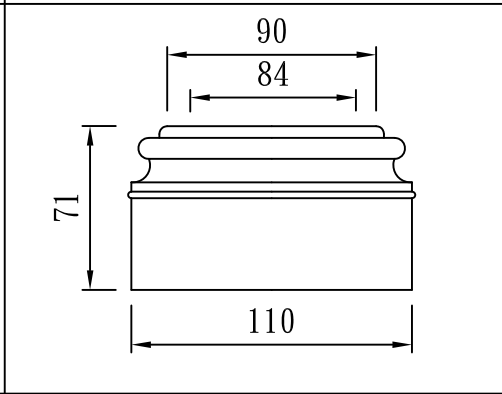

柱 座

TUNG SHENG FIBER

型號： Z0-D64H12

型號： Z0-648927

型號： Z0-6710036

型號： Z0-7510439

型號： Z0-9011071

型號： Z0-9612070