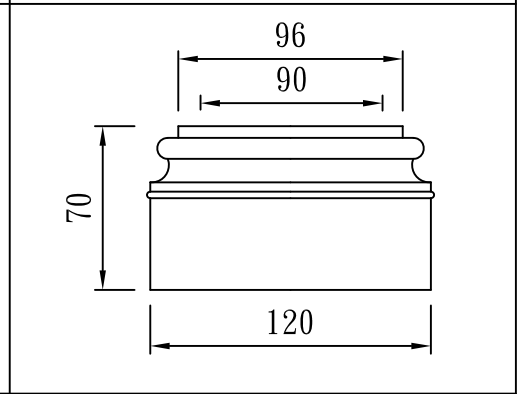

柱 座

TUNG SHENG FIBER

型號： Z0-D64H12

型號： Z0-648927

型號： Z0-6710036

型號： Z0-7510439

型號： Z0-9011071

型號： Z0-9612070