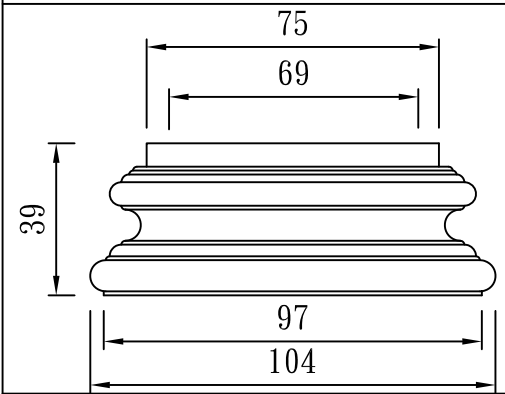

柱 座

TUNG SHENG FIBER

型號： Z0-D64H12

型號： Z0-648927

型號： Z0-6710036

型號： Z0-7510439

型號： Z0-9011071

型號： Z0-9612070