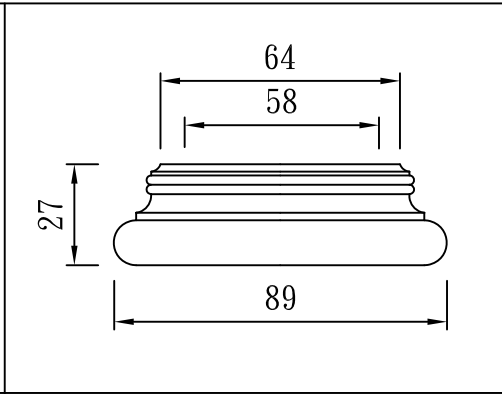

型號： Z0-648927