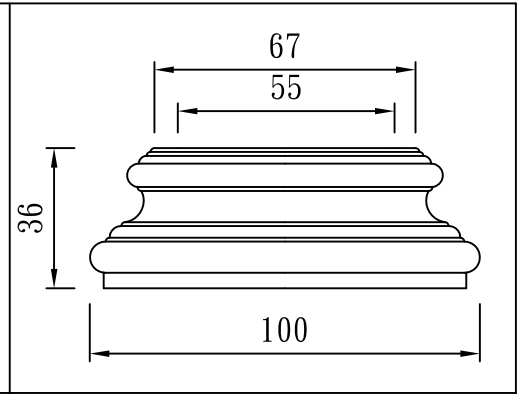

柱 座

TUNG SHENG FIBER

型號： Z0-D64H12

型號： Z0-648927

型號： Z0-6710036

型號： Z0-7510439

型號： Z0-9011071

型號： Z0-9612070