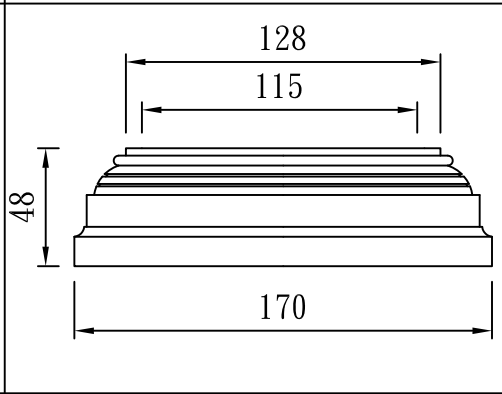

型號： Z0-12817048