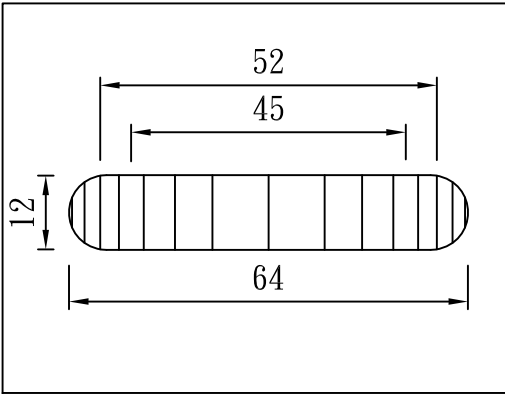

柱 座

TUNG SHENG FIBER

型號： Z0-D64H12