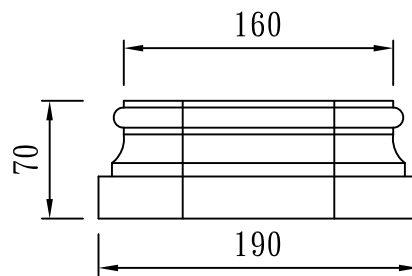

型號： Z0-11015869

型號： Z0-12817048

型號： Z0-16018080

(上視)

(正視)

型號： Z0-16019070

柱 座

TUNG SHENG FIBER