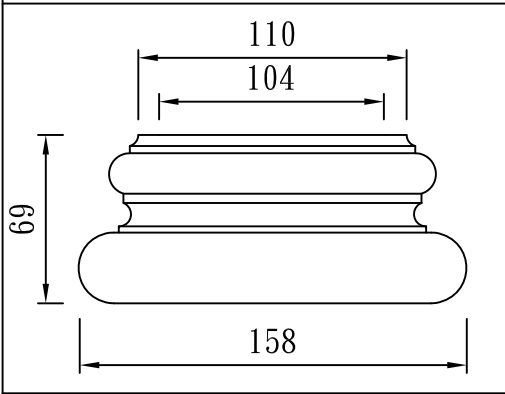

柱 座

TUNG SHENG FIBER

型號： Z0-D64H12

型號： Z0-648927

型號： Z0-6710036

型號： Z0-7510439

型號： Z0-9011071

型號： Z0-9612070