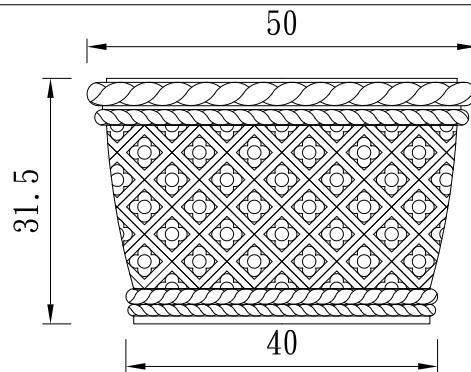

型 號：

B-D30-H30

型 號：

B-3040

型 號：

B-4822

型 號：

B-4936

型 號： B-4960

型 號： B-5025

型 號： B-W50T37-H35

型 號： B-U50D38H31.5

型 號： B-D60H37

型 號： B-6070

型 號： B-6720

型 號： B-6750

正視圖

上視圖

型號：

方形花鉢B-W (30+30)-H30

正視圖

上視圖

型號：

長形花鉢B-L106W47H43