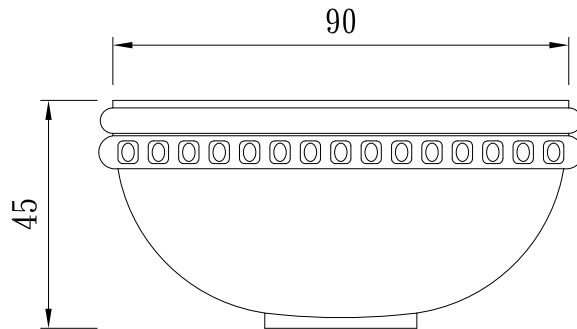

型 號： B-4960

型 號： B-5025

型 號： B-W50T37-H35

型 號： B-U50D38H31.5

型 號： B-D60H37

型 號： B-6070

型 號： B-6720

型 號： B-6750

型 號 :

B-7421

型 號 :

B-80100

型 號 :

B-D90-H40

型 號 :

B-9045

正視圖

上視圖

型號：

方形花鉢B-W (30+30)-H30

正視圖

上視圖

型號：

長形花鉢B-L106W47H43