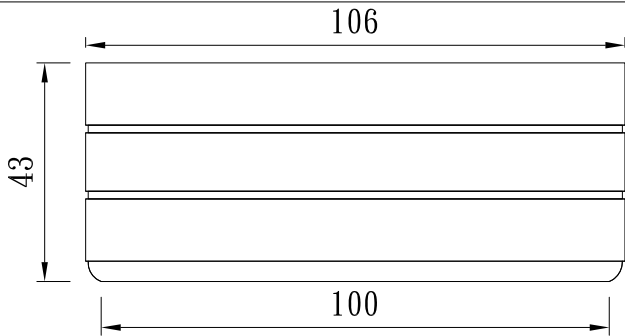

正視圖

上視圖

型號：

方形花鉢B-W (30+30)-H30

正視圖

上視圖

型號：

長形花鉢B-L106W47H43

正視圖

側視圖

型號：

B-W225T68-H60

型號：