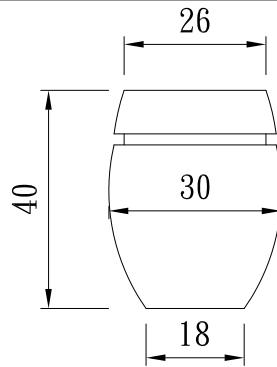

型 號：

B-D30-H30

型 號：

B-3040

型 號：

B-4822

型 號：

B-4936

型 號： B-4960

型 號： B-5025

型 號： B-W50T37-H35

型 號： B-U50D38H31.5

型 號： B-D60H37

型 號： B-6070

型 號： B-6720

型 號： B-6750

正視圖

上視圖

型號：

方形花鉢B-W (30+30)-H30

正視圖

上視圖

型號：

長形花鉢B-L106W47H43

正視圖

側視圖

型號：

B-W225T68-H60

型號：