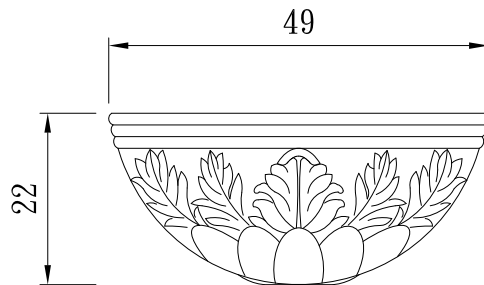

型 號：

B-D30-H30

型 號：

B-3040

型 號：

B-4822

型 號：

B-4936

型 號： B-4960

型 號： B-5025

型 號： B-W50T37-H35

型 號： B-U50D38H31.5

型 號： B-D60H37

型 號： B-6070

型 號： B-6720

型 號： B-6750

正視圖

上視圖

型號：

方形花鉢B-W (30+30)-H30

正視圖

上視圖

型號：

長形花鉢B-L106W47H43

正視圖

側視圖

型號：

B-W225T68-H60

型號：