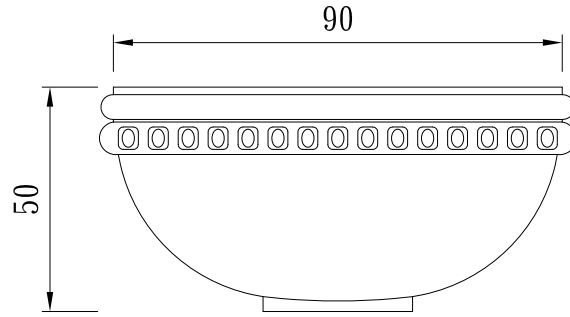

花 台

TUNG SHENG FIBER