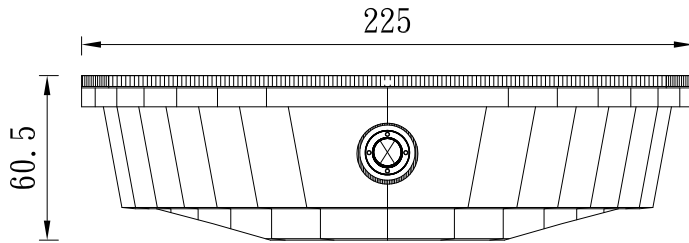

正視圖

上視圖

型號：

方形花鉢B-W (30+30)-H30

正視圖

上視圖

型號：

長形花鉢B-L106W47H43

正視圖

側視圖

型號：

B-W225T68-H60

型號：