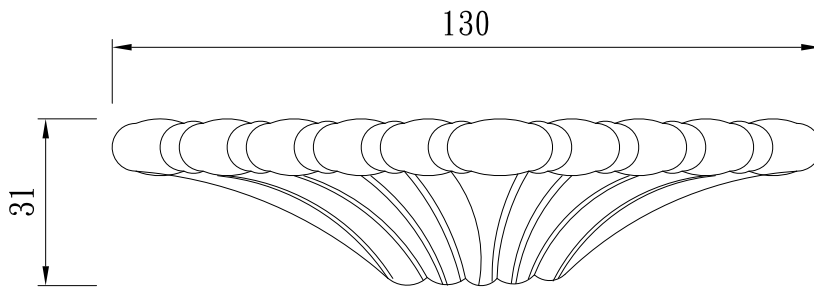

花 台

TUNG SHENG FIBER

型號：

B-9050

型號：

B-D96H36

型號：

B-13031

正視圖

上視圖

型號：

方形花鉢B-W (30+30)-H30

正視圖

上視圖

型號：

長形花鉢B-L106W47H43