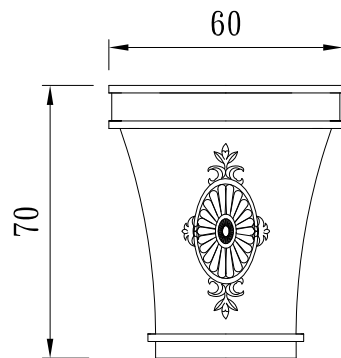

型 號： B-4960

型 號： B-5025

型 號： B-W50T37-H35

型 號： B-U50D38H31.5

型 號： B-D60H37

型 號： B-6070

型 號： B-6720

型 號： B-6750

正視圖

上視圖

型號：

方形花鉢B-W (30+30)-H30

正視圖

上視圖

型號：

長形花鉢B-L106W47H43

正視圖

側視圖

型號：

B-W225T68-H60

型號：