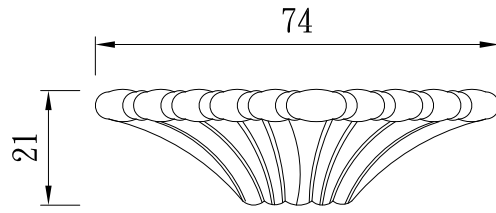

型 號： B-4960

型 號： B-5025

型 號： B-W50T37-H35

型 號： B-U50D38H31.5

型 號： B-D60H37

型 號： B-6070

型 號： B-6720

型 號： B-6750

正視圖

上視圖

型號：

方形花鉢B-W (30+30)-H30

正視圖

上視圖

型號：

長形花鉢B-L106W47H43