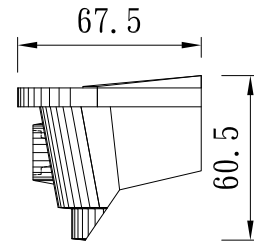

正視圖

上視圖

型號：

方形花鉢B-W (30+30)-H30

正視圖

上視圖

型號：

長形花鉢B-L106W47H43

正視圖

側視圖

型號：

B-W225T68-H60

型號：