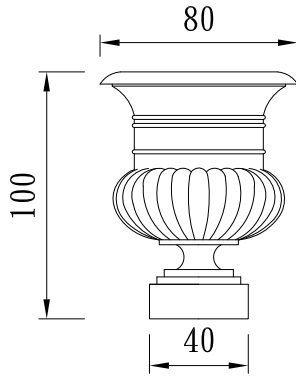

型 號 :

B-7421

型 號 :

B-80100

型 號 :

B-D90-H40

型 號 :

B-9045