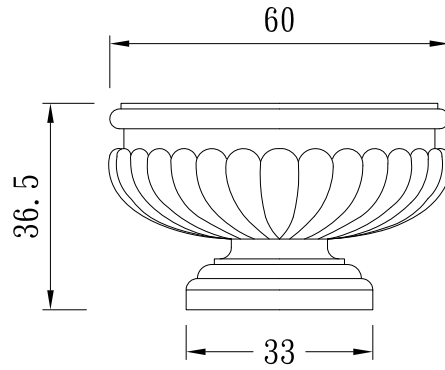

型 號：

B-D30-H30

型 號：

B-3040

型 號：

B-4822

型 號：

B-4936

型 號： B-4960

型 號： B-5025

型 號： B-W50T37-H35

型 號： B-U50D38H31.5

型 號： B-D60H37

型 號： B-6070

型 號： B-6720

型 號： B-6750

型 號 :

B-7421

型 號 :

B-80100

型 號 :

B-D90-H40

型 號 :

B-9045

正視圖

上視圖

型號：

方形花鉢B-W (30+30)-H30

正視圖

上視圖

型號：

長形花鉢B-L106W47H43