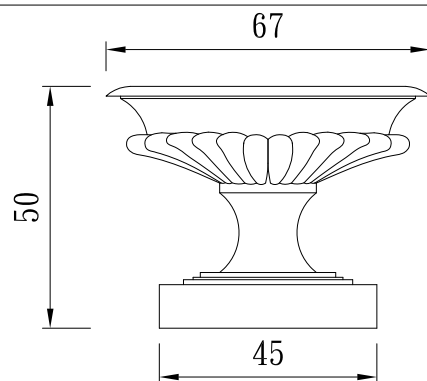

型 號： B-4960

型 號： B-5025

型 號： B-W50T37-H35

型 號： B-U50D38H31.5

型 號： B-D60H37

型 號： B-6070

型 號： B-6720

型 號： B-6750

型 號 :

B-7421

型 號 :

B-80100

型 號 :

B-D90-H40

型 號 :

B-9045

正視圖

上視圖

型號：

方形花鉢B-W (30+30)-H30

正視圖

上視圖

型號：

長形花鉢B-L106W47H43

正視圖

側視圖

型號：

B-W225T68-H60

型號：