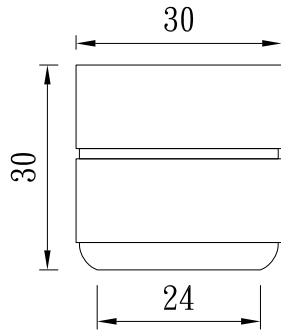

正視圖

上視圖

型號：

方形花鉢B-W (30+30)-H30

正視圖

上視圖

型號：

長形花鉢B-L106W47H43

正視圖

側視圖

型號：

B-W225T68-H60

型號：