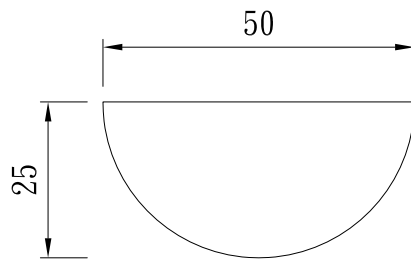

型 號：

B-D30-H30

型 號：

B-3040

型 號：

B-4822

型 號：

B-4936

型 號： B-4960

型 號： B-5025

型 號： B-W50T37-H35

型 號： B-U50D38H31.5

型 號： B-D60H37

型 號： B-6070

型 號： B-6720

型 號： B-6750

正視圖

上視圖

型號：

方形花鉢B-W (30+30)-H30

正視圖

上視圖

型號：

長形花鉢B-L106W47H43

正視圖

側視圖

型號：

B-W225T68-H60

型號：