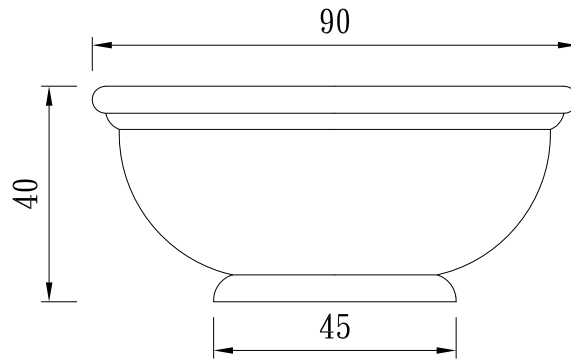

型 號 :

B-80100