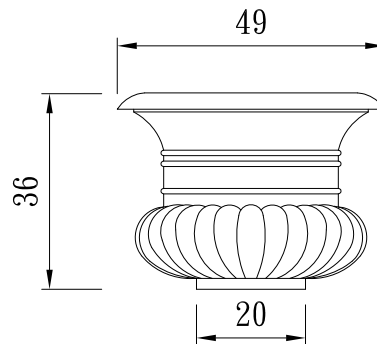

型 號：

B-D30-H30

型 號：

B-3040

型 號：

B-4822

型 號：

B-4936

型 號： B-4960

型 號： B-5025

型 號： B-W50T37-H35

型 號： B-U50D38H31.5

型 號： B-D60H37

型 號： B-6070

型 號： B-6720

型 號： B-6750

正視圖

上視圖

型號：

方形花鉢B-W (30+30)-H30

正視圖

上視圖

型號：

長形花鉢B-L106W47H43

正視圖

側視圖

型號：

B-W225T68-H60

型號：