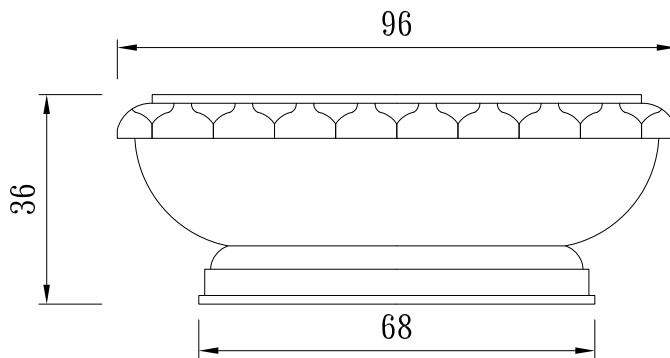

花 台

TUNG SHENG FIBER

型號：

B-9050

型號：

B-D96H36

型號：

B-13031

型號：

B-130110