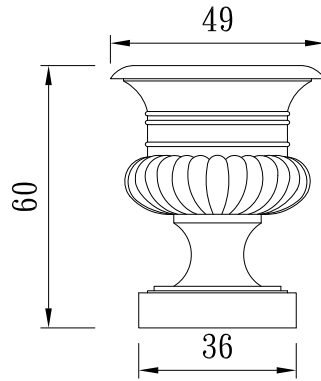

型 號：

B-D30-H30

型 號：

B-3040

型 號：

B-4822

型 號：

B-4936

型 號： B-4960

型 號： B-5025

型 號： B-W50T37-H35

型 號： B-U50D38H31.5

型 號： B-D60H37

型 號： B-6070

型 號： B-6720

型 號： B-6750

正視圖

上視圖

型號：

方形花鉢B-W (30+30)-H30

正視圖

上視圖

型號：

長形花鉢B-L106W47H43

正視圖

側視圖

型號：

B-W225T68-H60

型號：