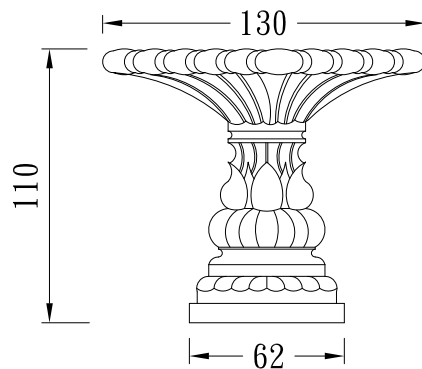

花 台

TUNG SHENG FIBER

型號：

B-9050

型號：

B-D96H36

型號：

B-13031

型號：

B-130110

花 台

TUNG SHENG FIBER

型號：

B-130180

花 台

TUNG SHENG FIBER

正視圖

上視圖

型號：

方形花鉢B-W (30+30)-H30

正視圖

上視圖

型號：

長形花鉢B-L106W47H43

正視圖

側視圖

型號：

B-W225T68-H60

型號：