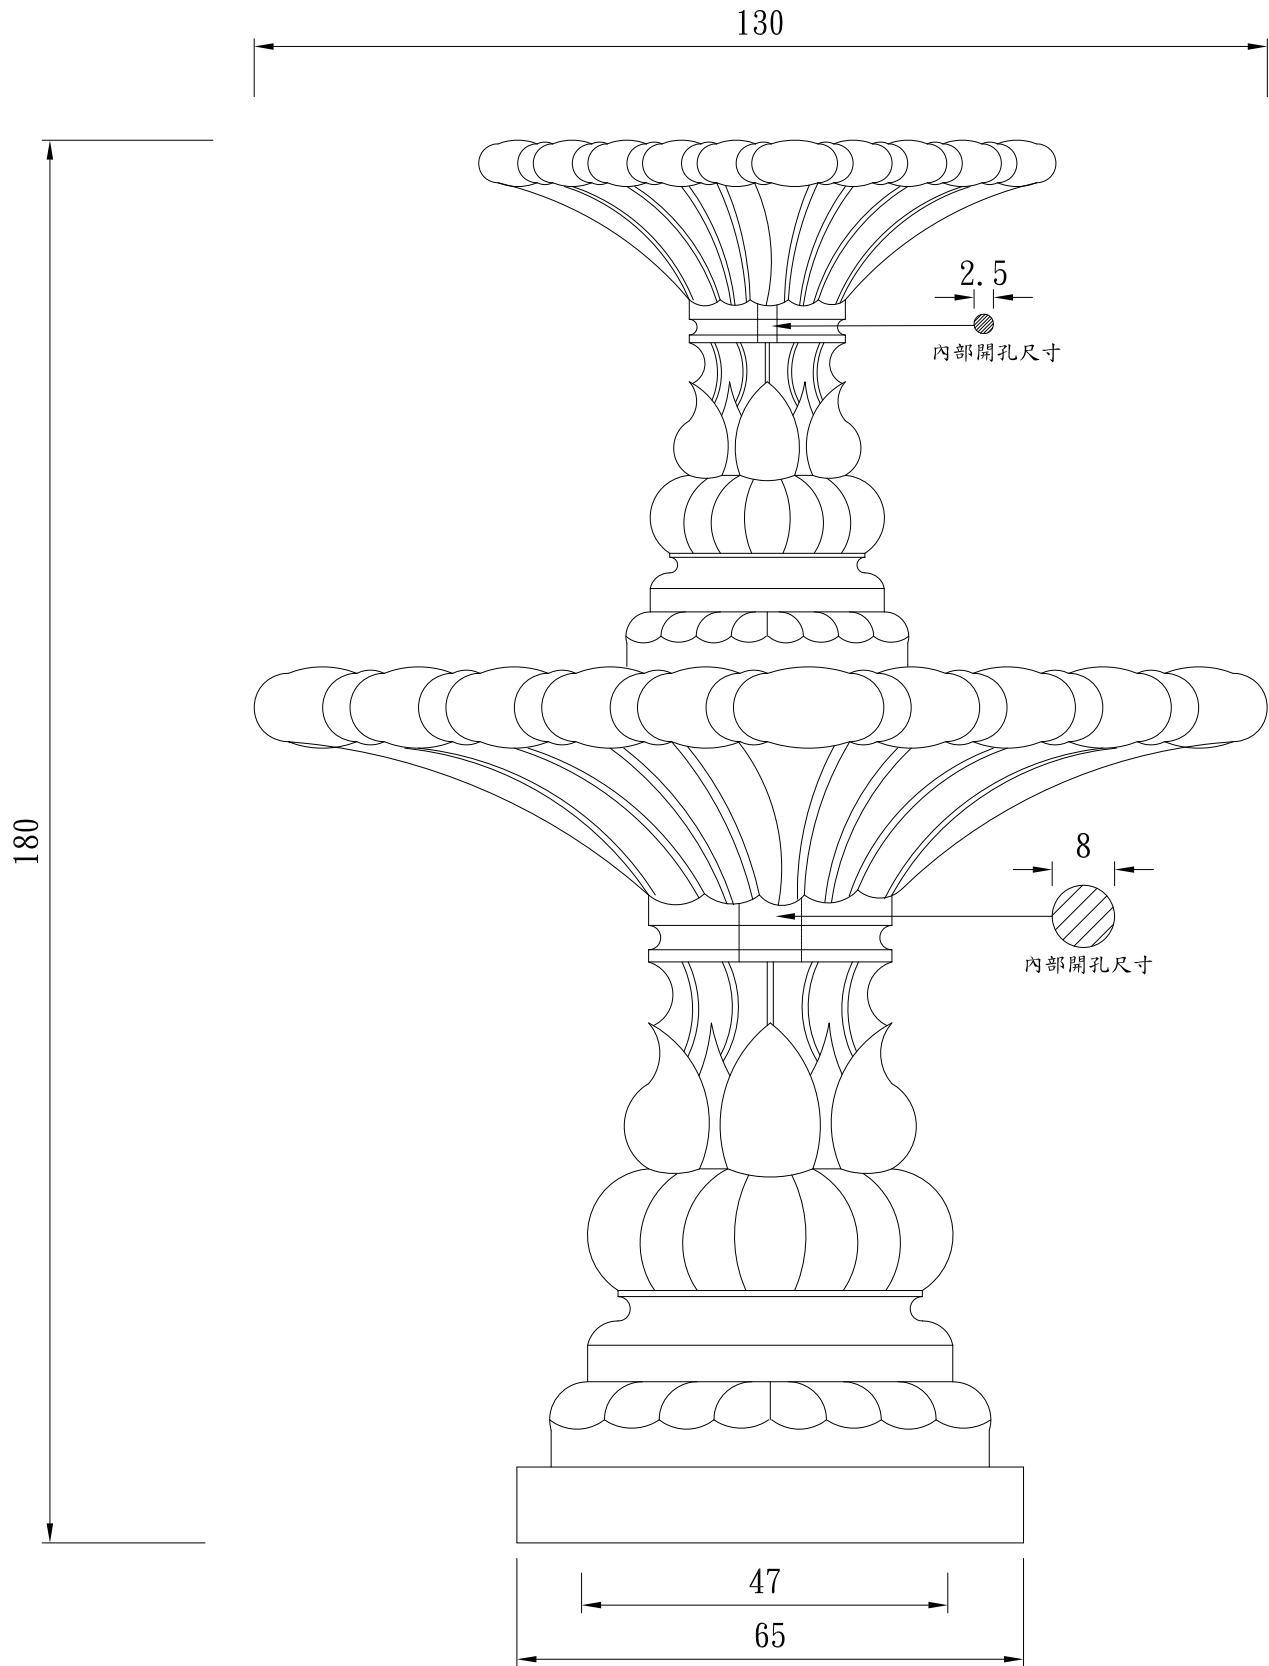

花 台

TUNG SHENG FIBER

型號：

B-130180