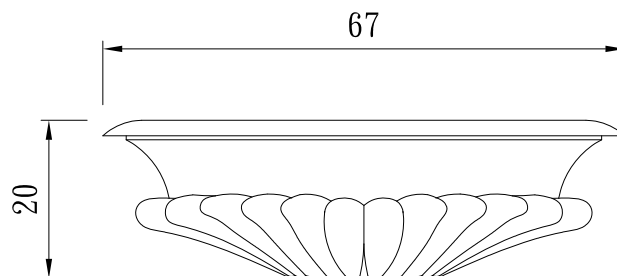

型 號： B-4960

型 號： B-5025

型 號： B-W50T37-H35

型 號： B-U50D38H31.5

型 號： B-D60H37

型 號： B-6070

型 號： B-6720

型 號： B-6750

正視圖

上視圖

型號：

方形花鉢B-W (30+30)-H30

正視圖

上視圖

型號：

長形花鉢B-L106W47H43