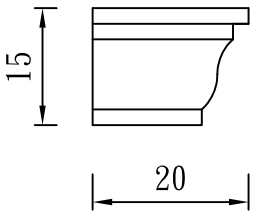

# 窗 台

TUNG SHENG FIBER

L=140、L=150、L=160、L=170、L=180、L=190、L=200、L=210、L=220、L=250、L=280

型號：

WS-1820

L=150、L=160、L=170、L=200、L=250

型號：

WS-1828

L=200、L=250

型號：

WS-2015-1

L=130、L=150、L=170、L=180

型號：

WS-2027