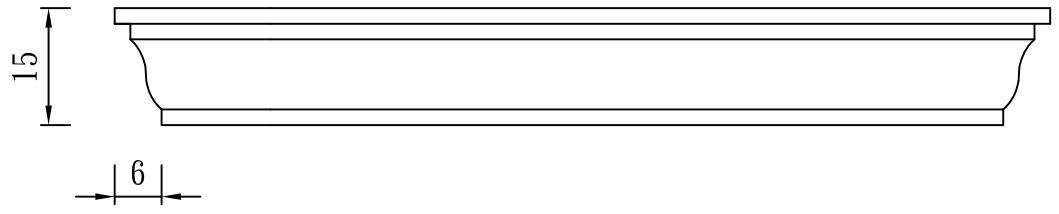

# 窗 台

TUNG SHENG FIBER

L=140、L=150、L=160、L=170、L=180、L=190、L=200、L=210、L=220、L=250、L=280

型號：

WS-1820

L=150、L=160、L=170、L=200、L=250

型號：

WS-1828

L=200、L=250

型號：

WS-2015-1

L=130、L=150、L=170、L=180

型號：

WS-2027