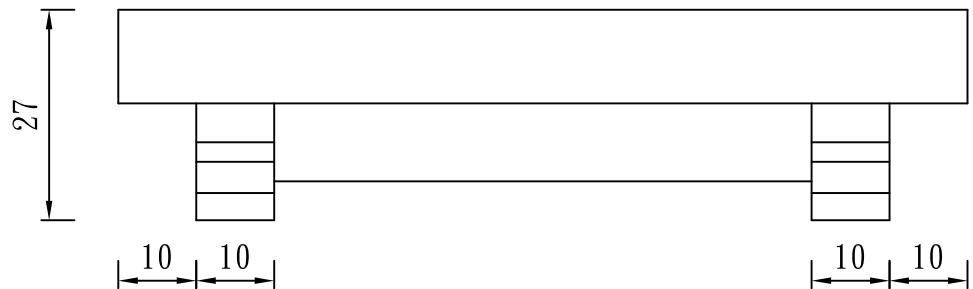

L=130、L=150、L=170、L=180

型號：

WS-2027