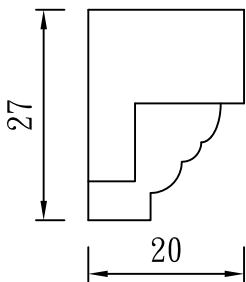

L=130、L=150、L=170、L=180

型號：

WS-2027