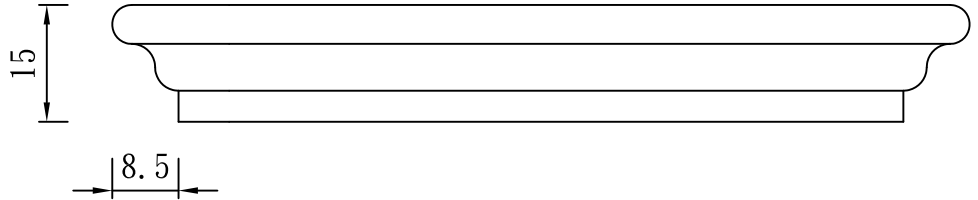

L=150、L=170、L=200、L=230、L=290

型號：

WS-1221-1

L=130、L=170、L=180、L=200

型號：

WS-1316

# 窗台

TUNG SHENG FIBER

L=150

型號：

WS-1419

L=100、L=150、L=170、L=180、L=220、L=240、L=310、L=555

型號：

WS-1515

L=160

型號：

WS-1520-1

L=295

型號：

WS-1523