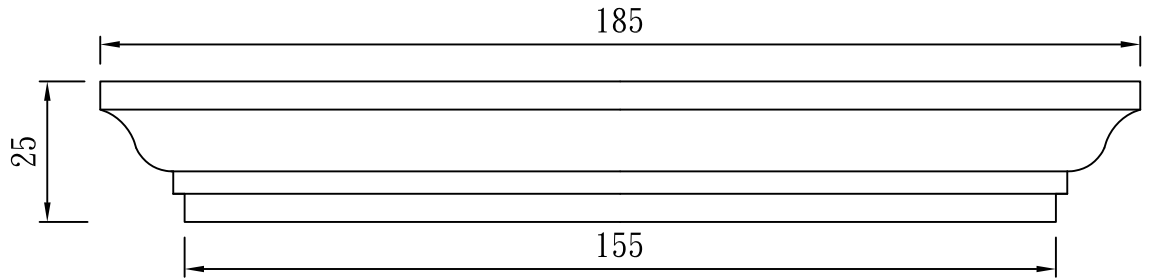

# 窗台

TUNG SHENG FIBER

L=194、L=200

型號：

WS-3025

型號：

WS-3025-1-L185

型號：