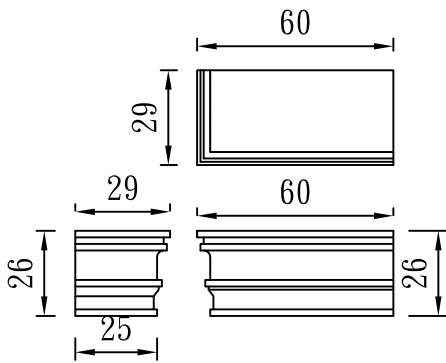

L=160、L=200、L=220、L=290、L=320

型號：

WS-2525-1

L=260

型號：

WS-2836

# 窗台

TUNG SHENG FIBER

L=194、L=200

型號：

WS-3025

型號：

WS-3025-1-L185

型號：