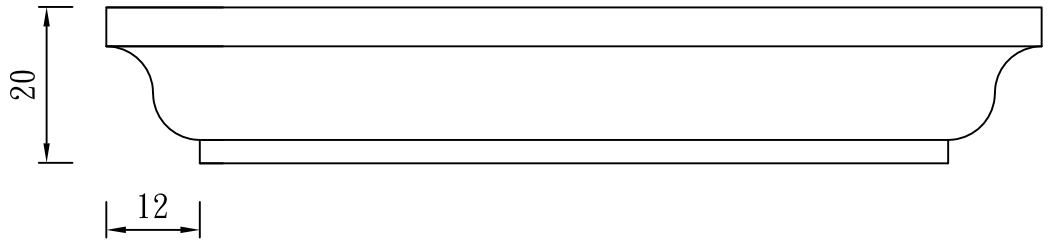

L=150、L=170、L=200、L=230、L=290

型號：

WS-1221-1

L=130、L=170、L=180、L=200

型號：

WS-1316

# 窗台

TUNG SHENG FIBER

L=150

型號：

WS-1419

L=100、L=150、L=170、L=180、L=220、L=240、L=310、L=555

型號：

WS-1515

L=160

型號：

WS-1520-1

L=295

型號：

WS-1523

# 窗 台

TUNG SHENG FIBER

L=140、L=150、L=160、L=170、L=180、L=190、L=200、L=210、L=220、L=250、L=280

型號：

WS-1820

L=150、L=160、L=170、L=200、L=250

型號：

WS-1828