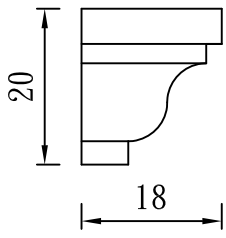

L=160

型號：

WS-1520-1

L=295

型號：

WS-1523

# 窗 台

TUNG SHENG FIBER

L=140、L=150、L=160、L=170、L=180、L=190、L=200、L=210、L=220、L=250、L=280

型號：

WS-1820

L=150、L=160、L=170、L=200、L=250

型號：

WS-1828