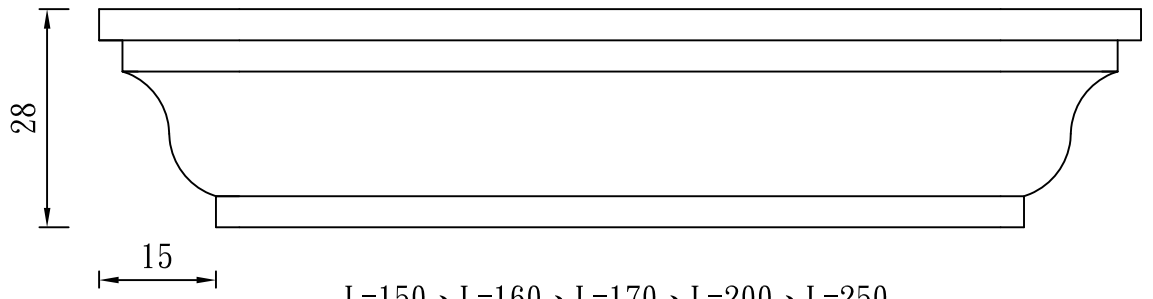

# 窗 台

TUNG SHENG FIBER

L=140、L=150、L=160、L=170、L=180、L=190、L=200、L=210、L=220、L=250、L=280

型號：

WS-1820

L=150、L=160、L=170、L=200、L=250

型號：

WS-1828

L=200、L=250

型號：

WS-2015-1

L=130、L=150、L=170、L=180

型號：

WS-2027