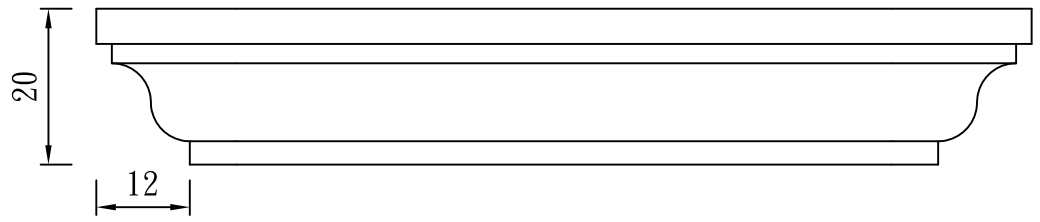

L=160

型號：

WS-1520-1

L=295

型號：

WS-1523

# 窗 台

TUNG SHENG FIBER

L=140、L=150、L=160、L=170、L=180、L=190、L=200、L=210、L=220、L=250、L=280

型號：

WS-1820

L=150、L=160、L=170、L=200、L=250

型號：

WS-1828

L=200、L=250

型號：

WS-2015-1

L=130、L=150、L=170、L=180

型號：

WS-2027