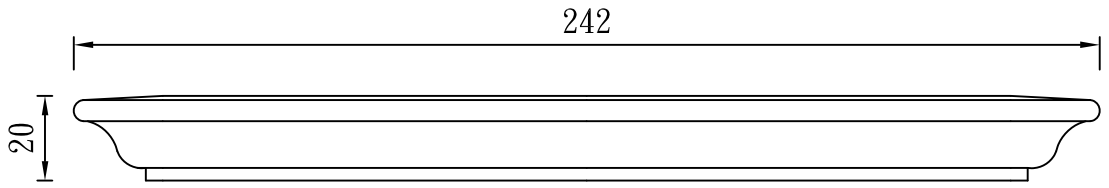

窗 台

TUNG SHENG FIBER

Ct型

型號：

WS-2120-1-L242