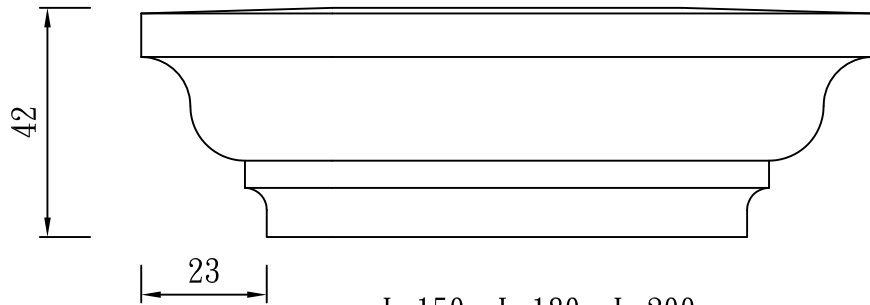

# 窗台

TUNG SHENG FIBER

L=392

型號：

WS-3536

L=150、L=180、L=200

型號：

WS-3542