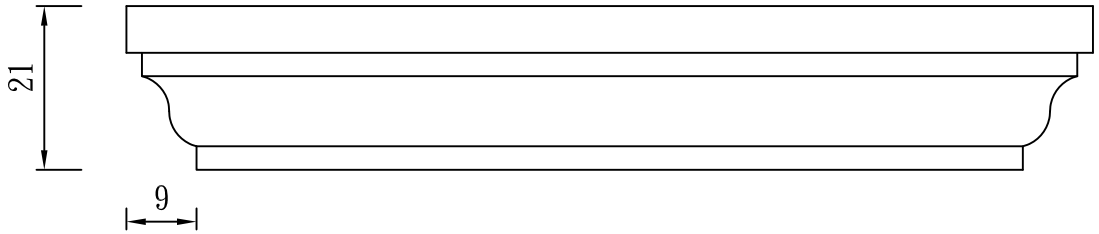

# 窗台

TUNG SHENG FIBER

L=165、L=200

型號：

WS-1313

L=200

型號：

WS-1219

L=150、L=170、L=200、L=230、L=290

型號：

WS-1221-1

L=130、L=170、L=180、L=200

型號：

WS-1316

L=160、L=200、L=220、L=290、L=320

型號：

WS-2525-1

L=260

型號：

WS-2836