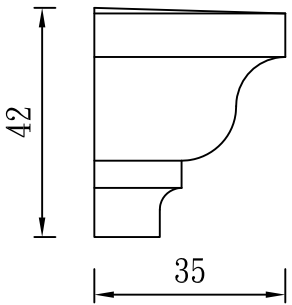

# 窗台

TUNG SHENG FIBER

L=392

型號：

WS-3536

L=150、L=180、L=200

型號：

WS-3542

L=260

型號：

WS-3836

L=306

型號：

WS-4047