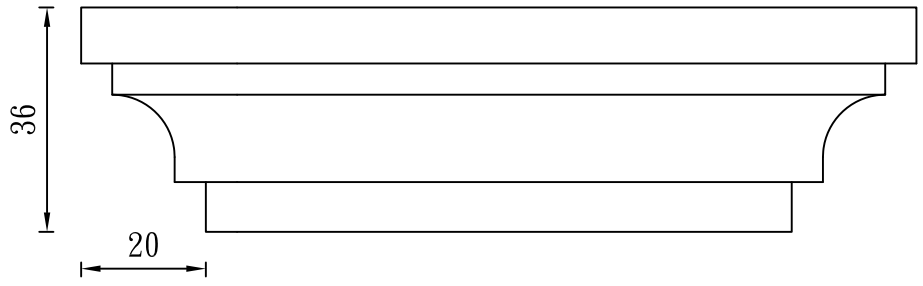

# 窗台

TUNG SHENG FIBER

L=392

型號：

WS-3536

L=150、L=180、L=200

型號：

WS-3542