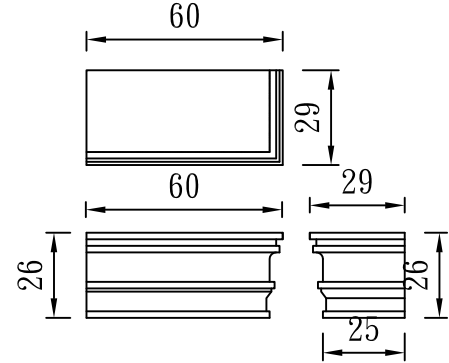

L=160、L=200、L=220、L=290、L=320

型號：

WS-2525-1

L=260

型號：

WS-2836

# 窗台

TUNG SHENG FIBER

L=194、L=200

型號：

WS-3025

型號：

WS-3025-1-L185

型號：