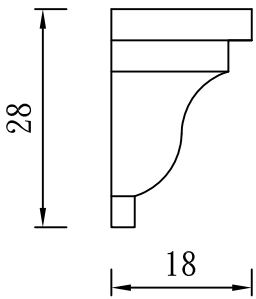

# 窗 台

TUNG SHENG FIBER

L=140、L=150、L=160、L=170、L=180、L=190、L=200、L=210、L=220、L=250、L=280

型號：

WS-1820

L=150、L=160、L=170、L=200、L=250

型號：

WS-1828