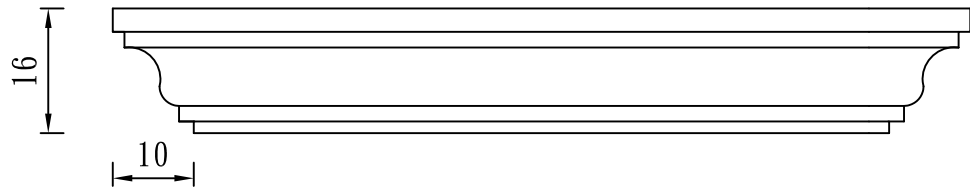

# 窗台

TUNG SHENG FIBER

L=165、L=200

型號：

WS-1313

L=200

型號：

WS-1219

L=150、L=170、L=200、L=230、L=290

型號：

WS-1221-1

L=130、L=170、L=180、L=200

型號：

WS-1316

L=160、L=200、L=220、L=290、L=320

型號：

WS-2525-1

L=260

型號：

WS-2836