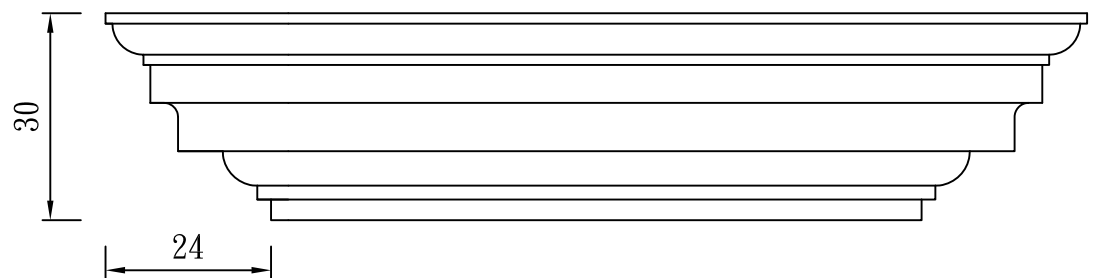

L=263

型號：

WS-3330-L263