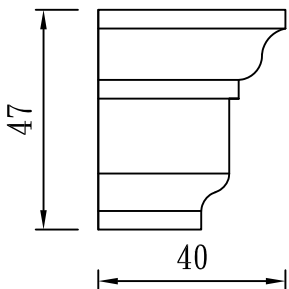

L=306

型號：

WS-4047