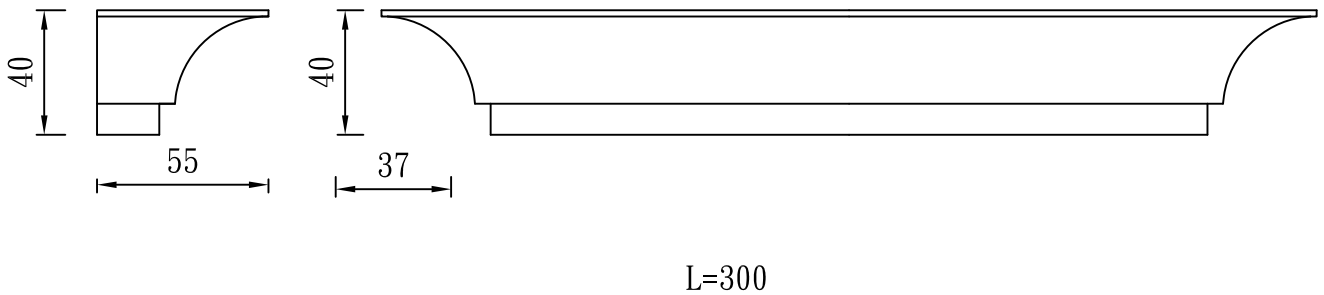

# 窗 台

TUNG SHENG FIBER

型號： WS-4236-L203

型號： WS-4050

型號： WS-4377

型號： WS-5540