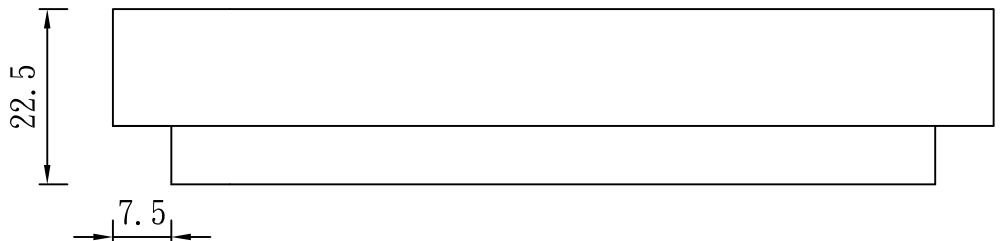

L=150、L=170、L=200、L=230、L=290

型號：

WS-1221-1

L=130、L=170、L=180、L=200

型號：

WS-1316

# 窗台

TUNG SHENG FIBER

L=150

型號：

WS-1419

L=100、L=150、L=170、L=180、L=220、L=240、L=310、L=555

型號：

WS-1515

L=160

型號：

WS-1520-1

L=295

型號：

WS-1523