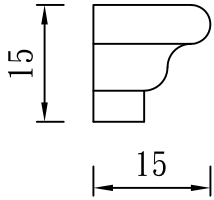

L=150、L=170、L=200、L=230、L=290

型號：

WS-1221-1

L=130、L=170、L=180、L=200

型號：

WS-1316

# 窗台

TUNG SHENG FIBER

L=150

型號：

WS-1419

L=100、L=150、L=170、L=180、L=220、L=240、L=310、L=555

型號：

WS-1515

L=160

型號：

WS-1520-1

L=295

型號：

WS-1523