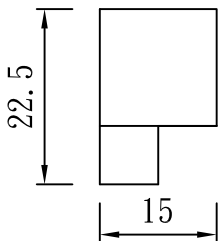

L=150、L=170、L=200、L=230、L=290

型號：

WS-1221-1

L=130、L=170、L=180、L=200

型號：

WS-1316

# 窗台

TUNG SHENG FIBER

L=150

型號：

WS-1419

L=100、L=150、L=170、L=180、L=220、L=240、L=310、L=555

型號：

WS-1515

L=160

型號：

WS-1520-1

L=295

型號：

WS-1523

L=160、L=200、L=220、L=290、L=320

型號：

WS-2525-1

L=260

型號：

WS-2836