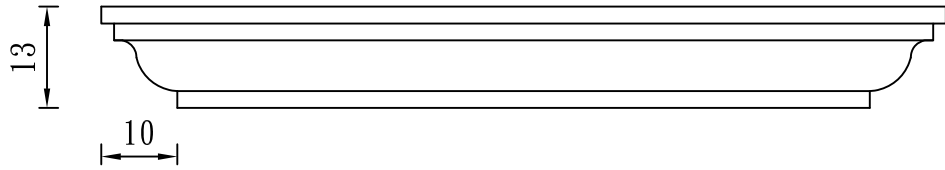

# 窗台

TUNG SHENG FIBER

L=165、L=200

型號：

WS-1313

L=200

型號：

WS-1219

L=150、L=170、L=200、L=230、L=290

型號：

WS-1221-1

L=130、L=170、L=180、L=200

型號：

WS-1316