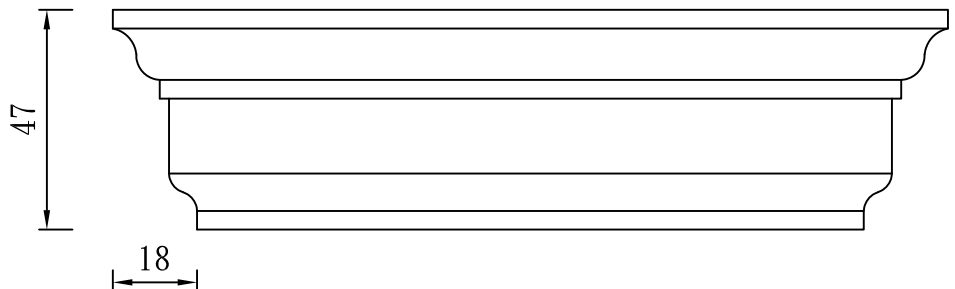

L=306

型號：

WS-4047