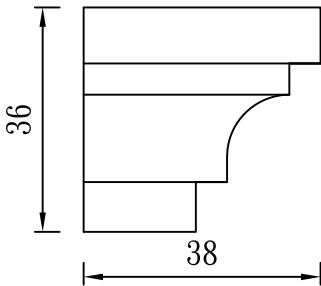

# 窗台

TUNG SHENG FIBER

L=392

型號：

WS-3536

L=150、L=180、L=200

型號：

WS-3542