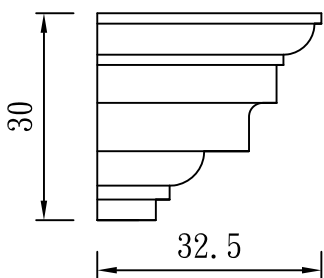

L=263

型號：

WS-3330-L263