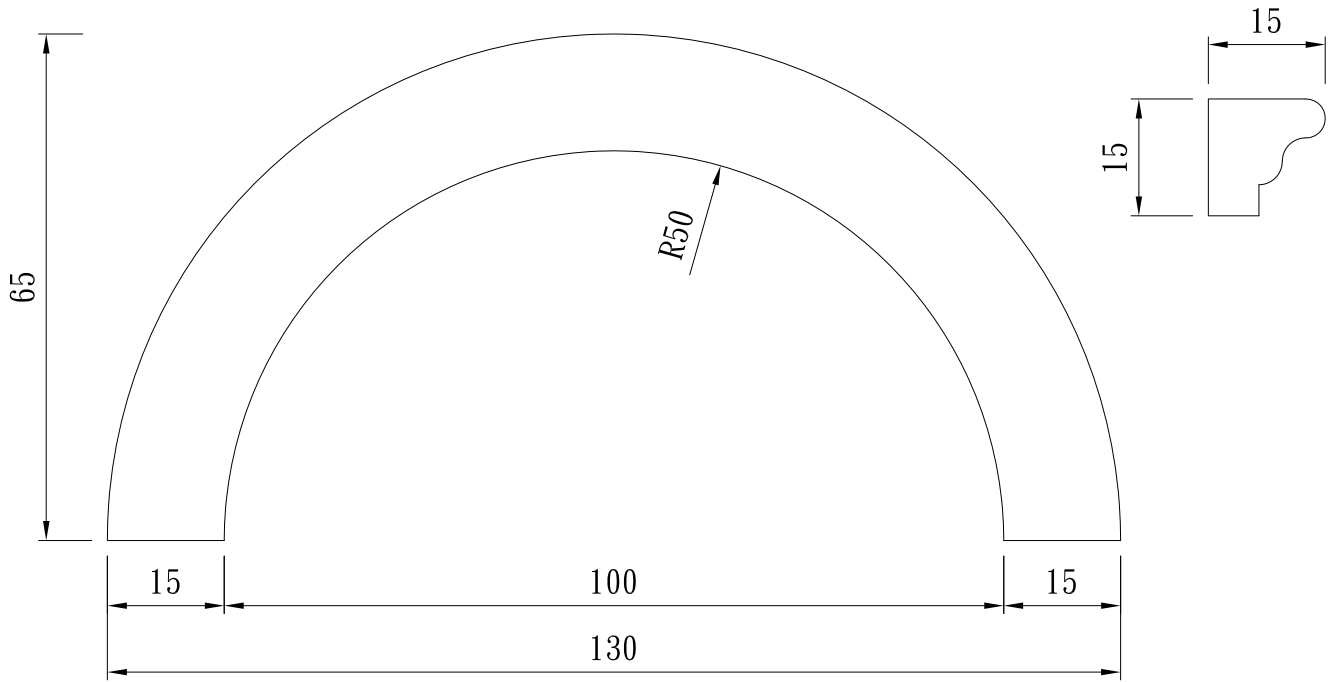

彎拱

TUNG SHENG FIBER

型號：

LI-1515R50

R60	R85	R135.5	R749
R801