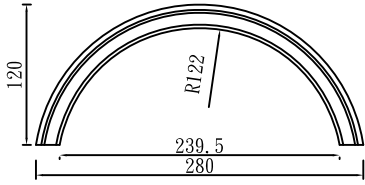

彎

拱

TUNG SHENG FIBER

型號：

LI-1820

R122