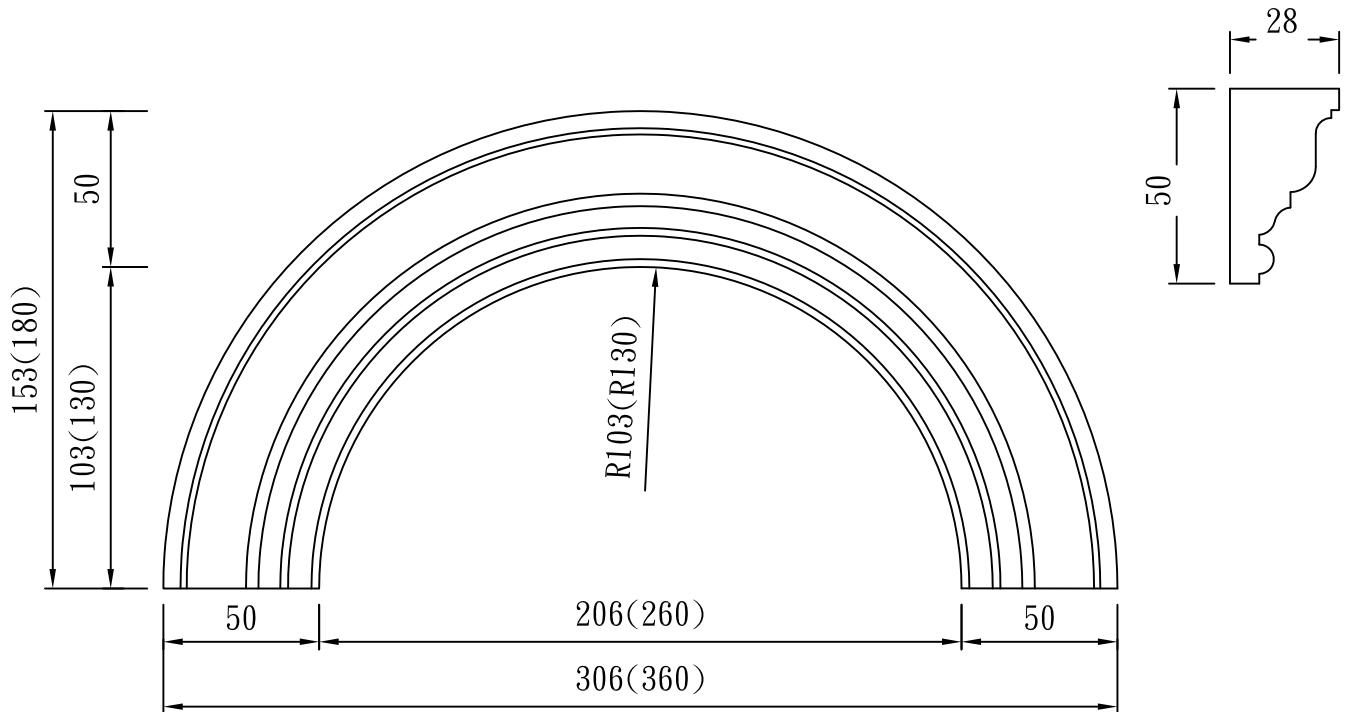

型號：

LI-2487R257