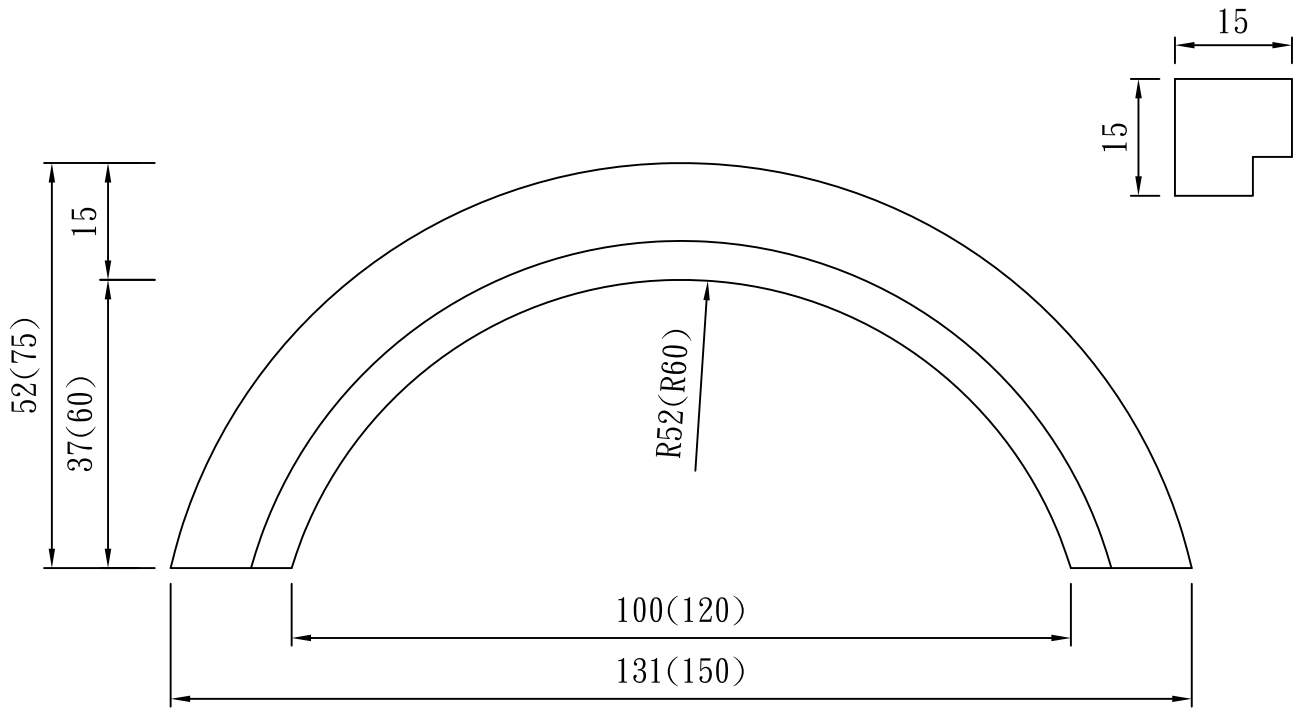

# 彎 拱

TUNG SHENG FIBER

型號：

LI-1221-1R164-L270

R69

R73

型號：

LI-1221R351、LI-1221R734