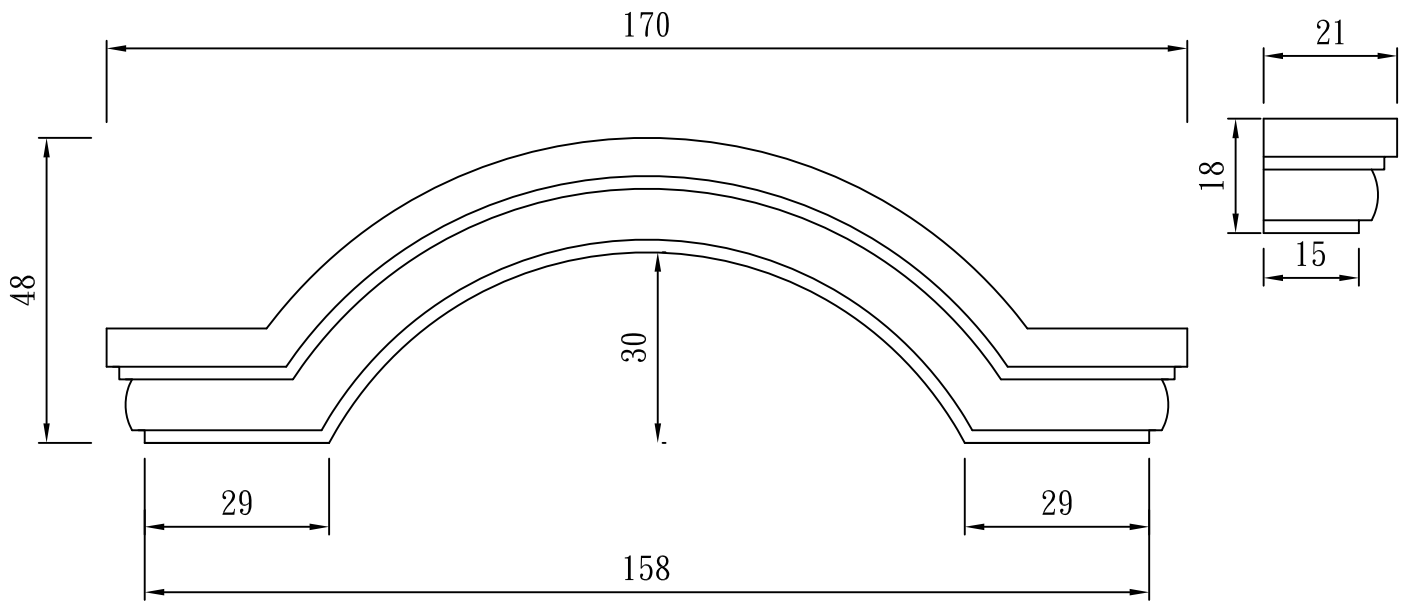

型號：

WL-2015-2R101