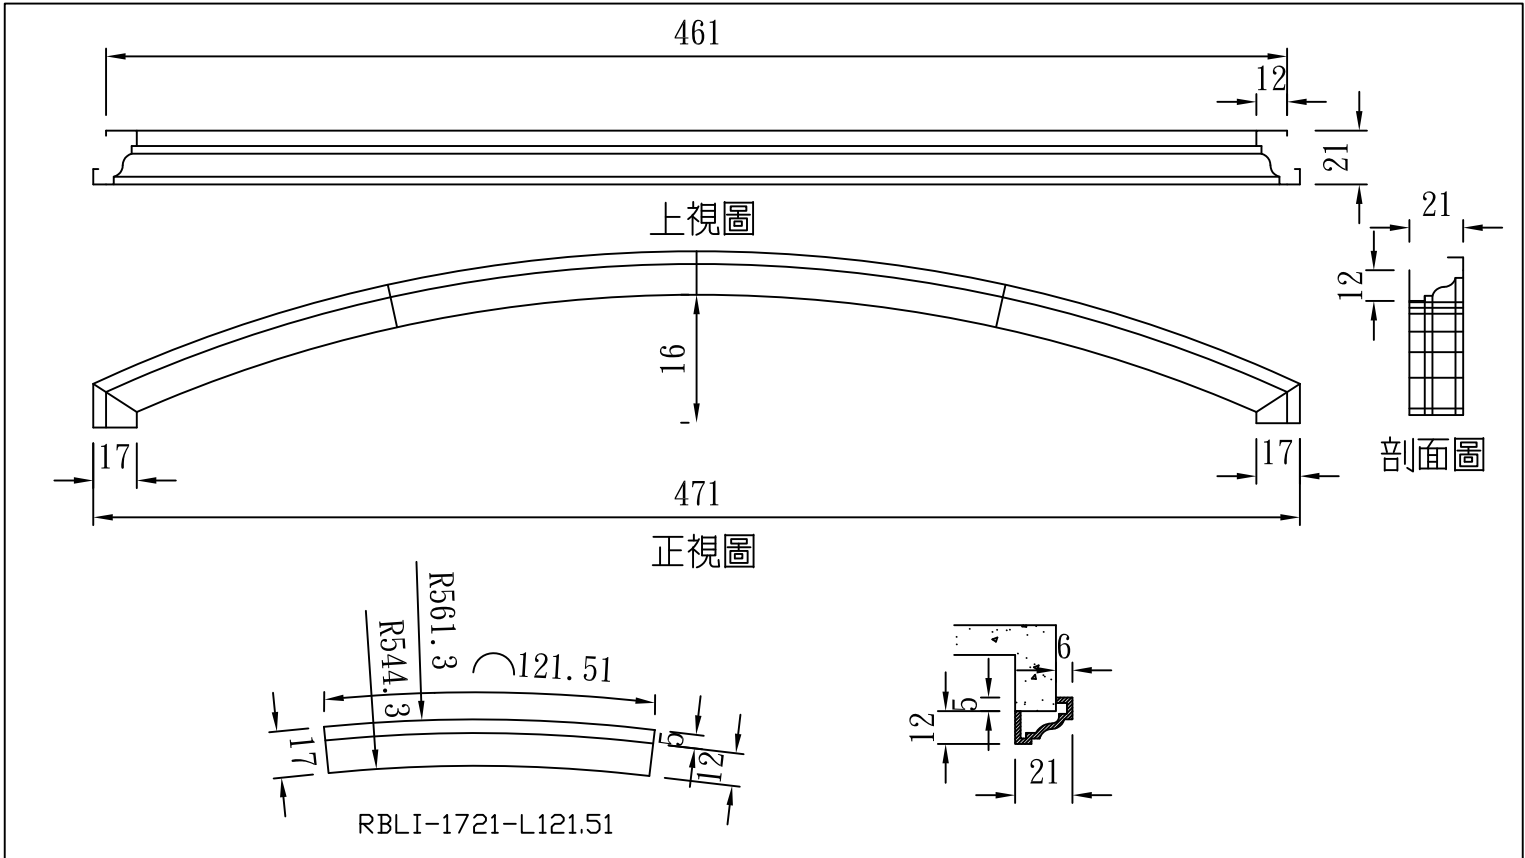

彎 拱

TUNG SHENG FIBER

型號：

ZZ02-W437H38-T21