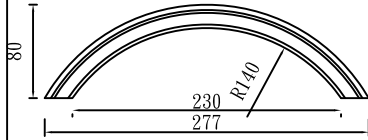

彎

拱

TUNG SHENG FIBER

型號：

LI-1820

R122

R140

R232.5

R510.8

型號：

LI-1820R80.02