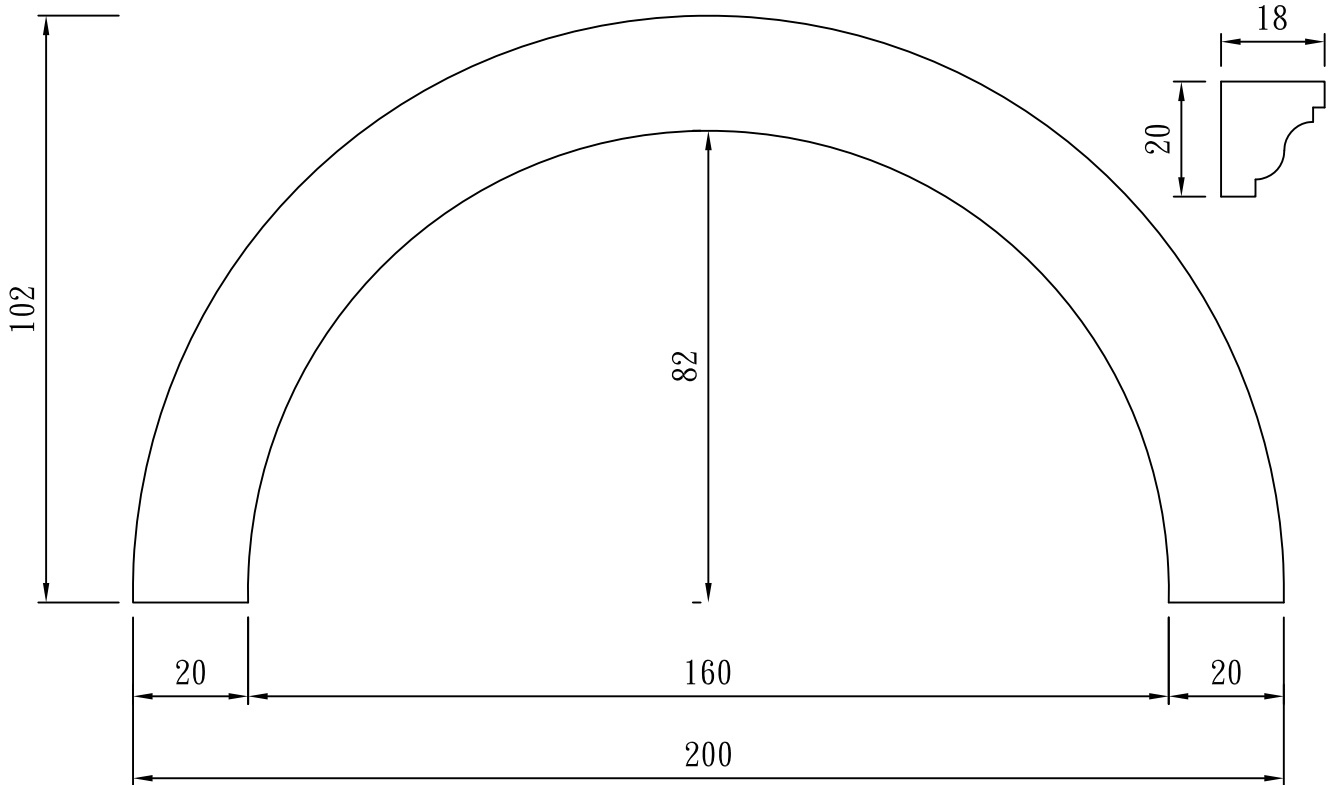

TUNG SHENG FIBER

型號：

LI-1820

R122

R140

R232.5

R510.8

型號：