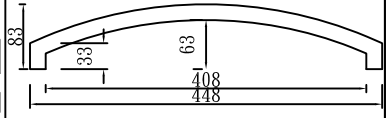

TUNG SHENG FIBER

型號：

LI-1820

R122

R140

R232.5

R510.8

型號：