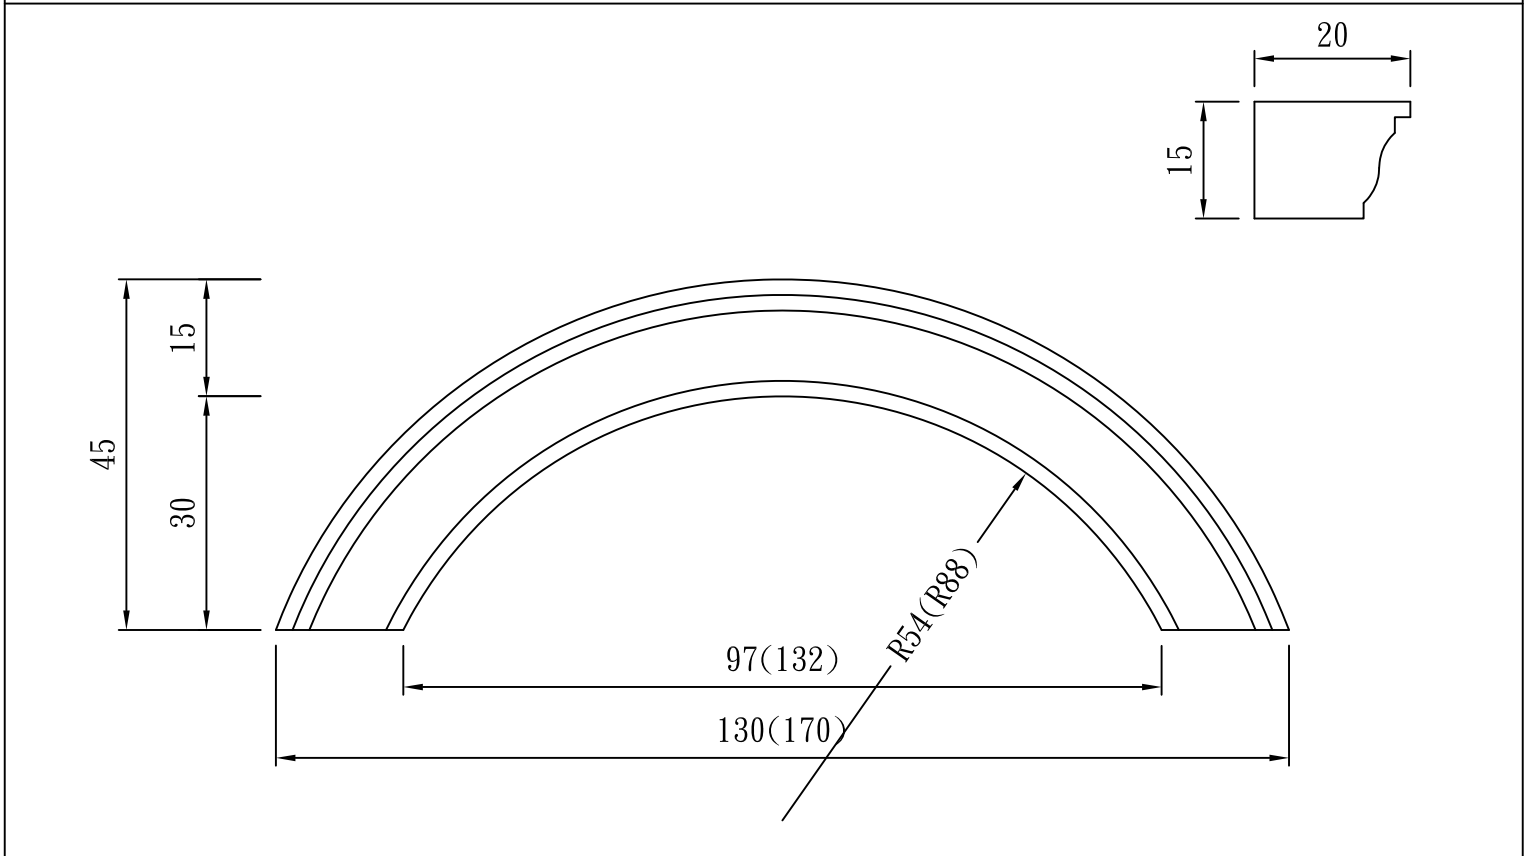

型號：

LI-2015-1R54、LI-2015-1R88