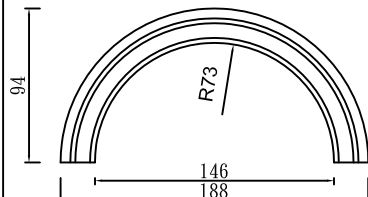

# 彎 拱

TUNG SHENG FIBER

型號：

LI-1221-1R164-L270

R69

R73

型號：

LI-1221R351、LI-1221R734