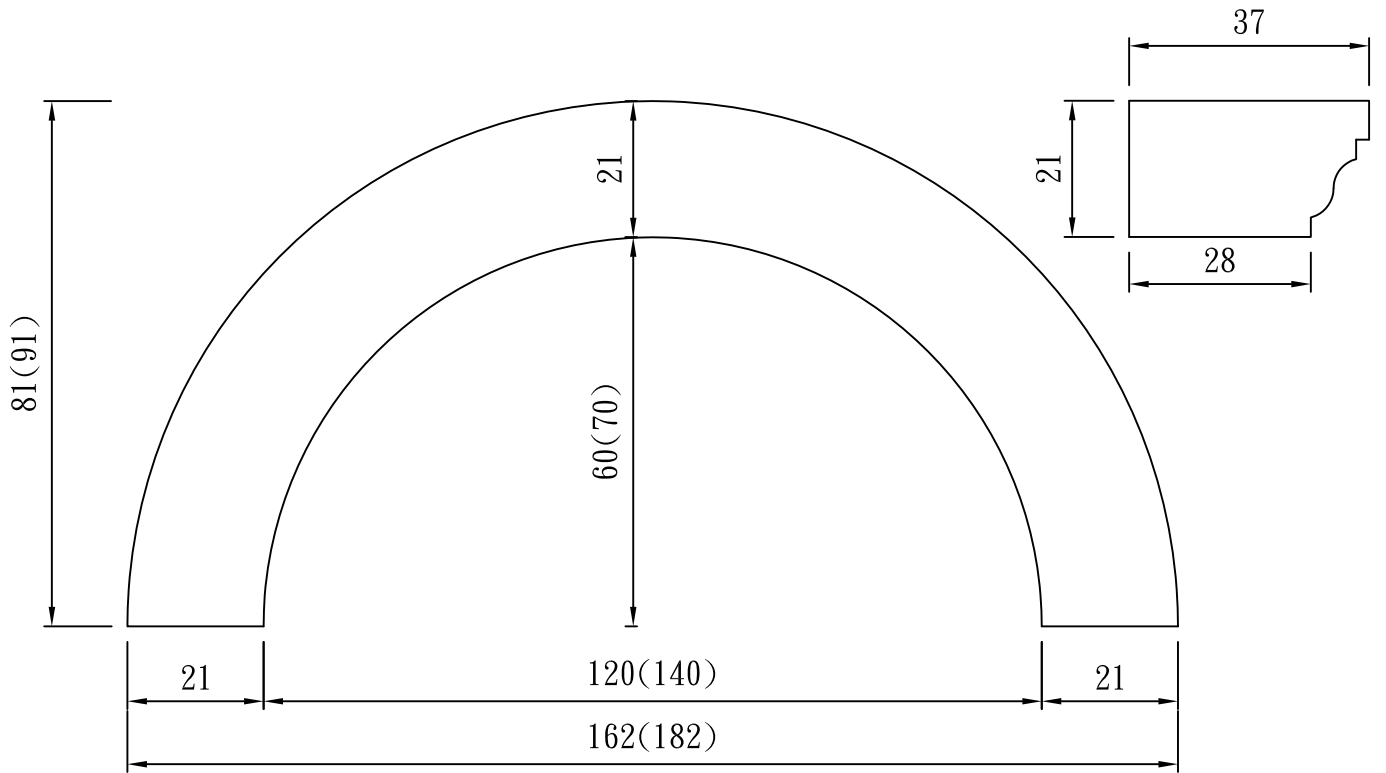

彎

拱

TUNG SHENG FIBER

型號：

LI-3721R60-L254、LI-3721R70-L286

型號：