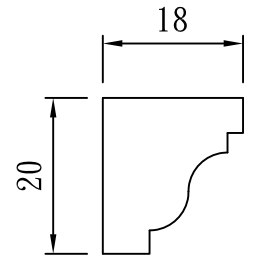

彎

拱

TUNG SHENG FIBER

型號：

LI-1820

R122