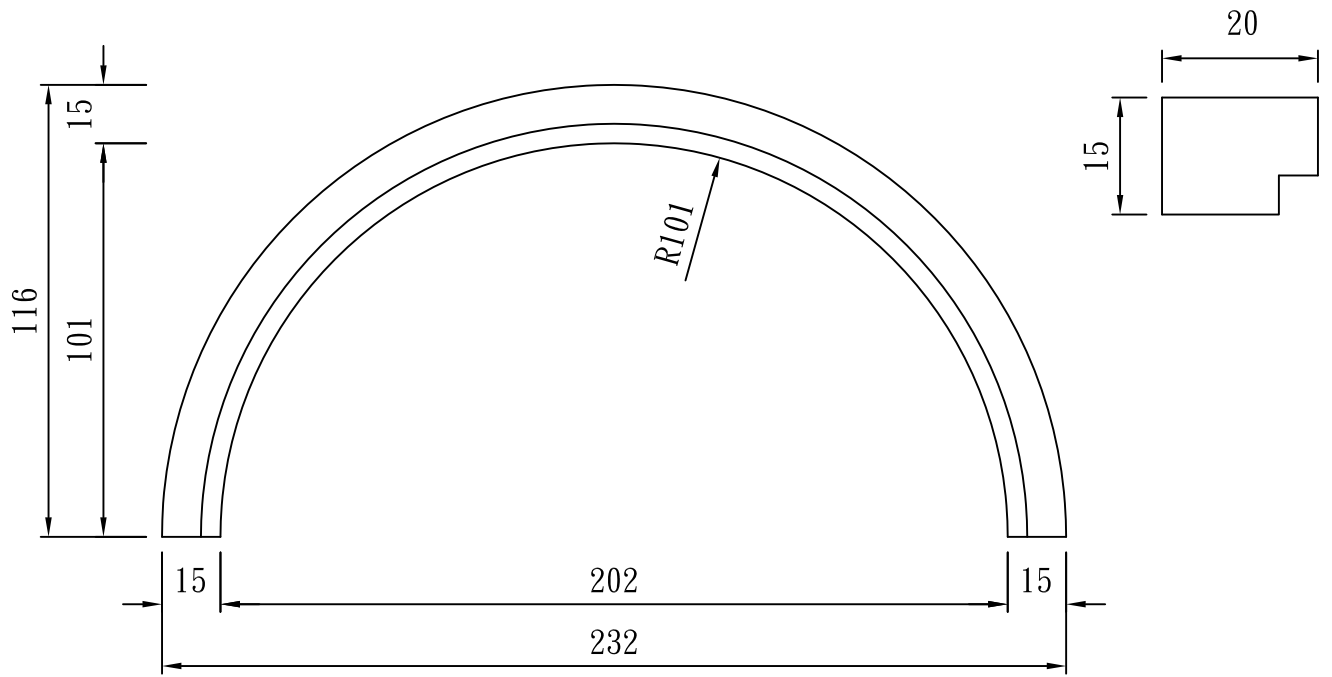

型號：

WL-2015-2R101

型號：

LI-2118R57-1