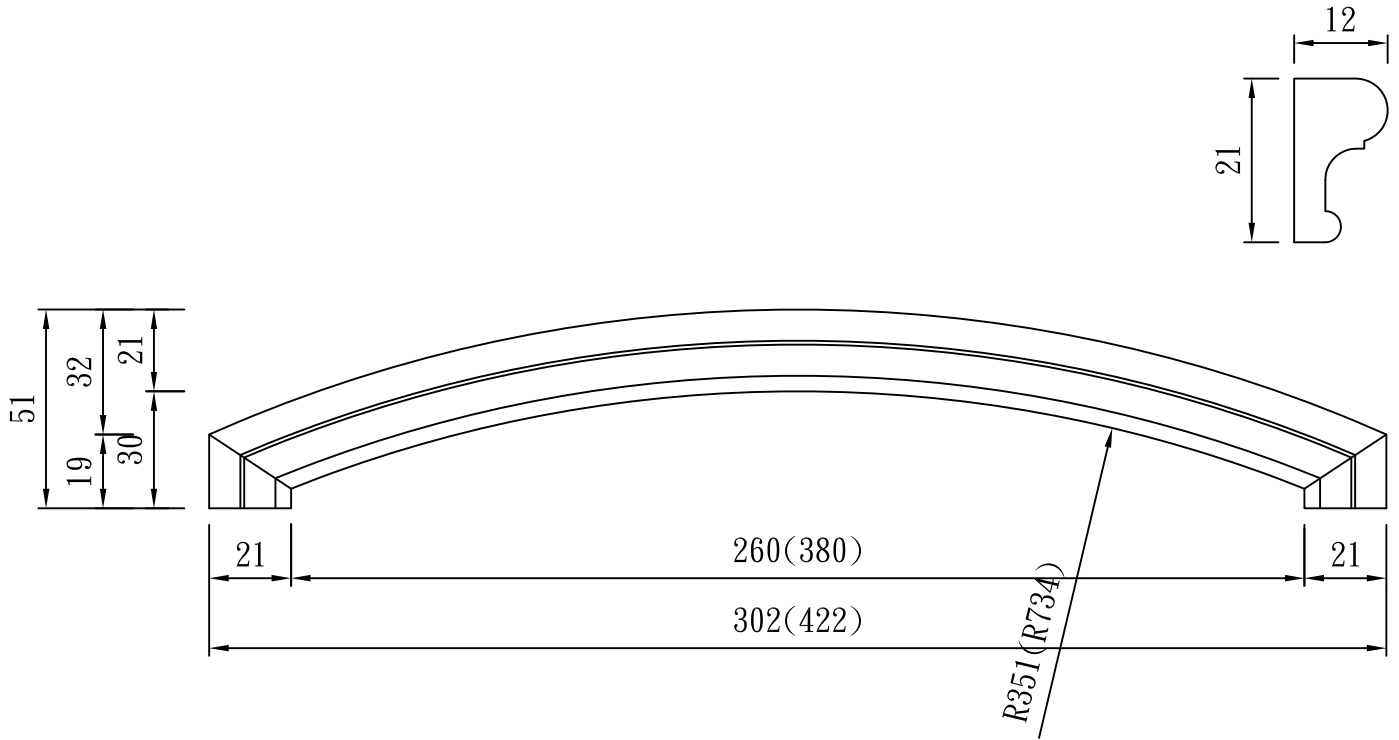

# 彎 拱

TUNG SHENG FIBER

型號：

LI-1221-1R164-L270

R69

R73

型號：

LI-1221R351、LI-1221R734