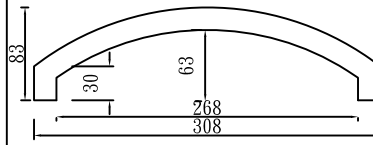

TUNG SHENG FIBER

型號：

LI-1820

R122

R140

R232.5

R510.8

型號：