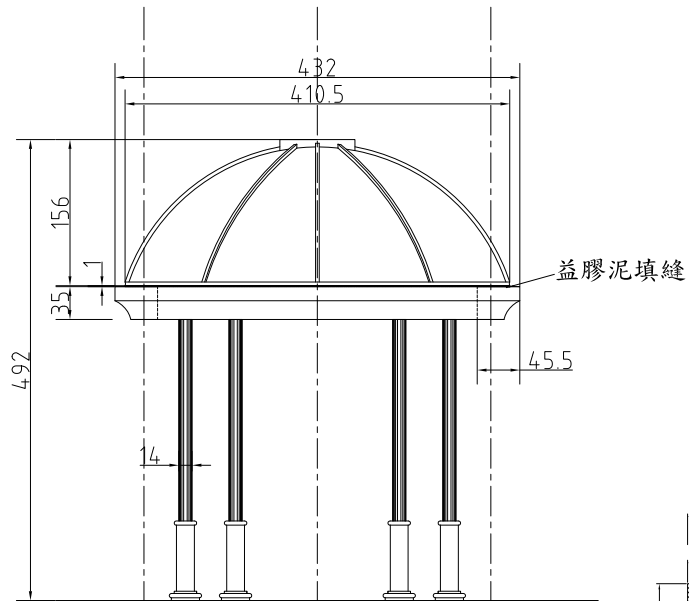

圓形牌樓

TUNG SHENG FIBER

型號：

ZZ02-390205

圓形牌樓

TUNG SHENG FIBER

型號：

ZZ02-D30-H392

圓形牌樓

TUNG SHENG FIBER

圓頂平面圖

正向立面圖

環樑C-C剖面詳圖

弧形環樑平面圖

B-B剖面圖

歐風涼亭

型號：

ZZ02-D432-H492

圓形牌樓

TUNG SHENG FIBER

圓頂平面圖

正向立面圖

B-B剖面

A-A剖面

環樑剖面詳圖

弧形環樑平面圖

柱位平面圖

水中吧台涼亭

全柱一柱的
R00-150-1424
①

全柱一柱的
R00-150-4029
②
羅馬全柱詳圖

型號：

ZZ02-D860-H883