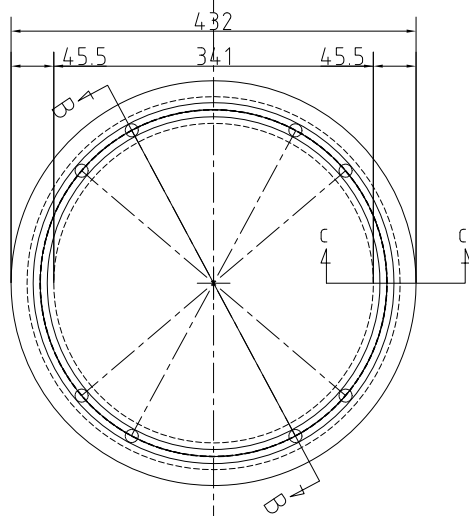

圓形牌樓

TUNG SHENG FIBER

圓頂平面圖

正向立面圖

環樑C-C剖面詳圖

弧形環樑平面圖

B-B剖面圖

歐風涼亭

型號：

ZZ02-D432-H492

圓形牌樓

TUNG SHENG FIBER

圓頂平面圖

正向立面圖

B-B剖面

A-A剖面

環樑剖面詳圖

弧形環樑平面圖

柱位平面圖

水中吧台涼亭

全柱一柱的
R00-150-1424
①

全柱一柱的
R00-150-4029
②
羅馬全柱詳圖

型號：

ZZ02-D860-H883