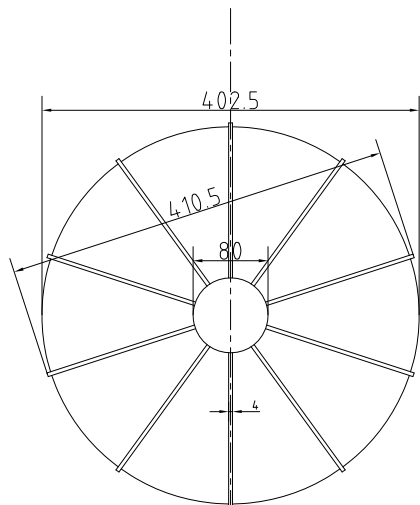

圓形牌樓

TUNG SHENG FIBER

圓頂平面圖

正向立面圖

環樑C-C剖面詳圖

弧形環樑平面圖

B-B剖面圖

歐風涼亭

型號：

ZZ02-D432-H492

圓形牌樓

TUNG SHENG FIBER

圓頂平面圖

正向立面圖

B-B剖面

A-A剖面

環樑剖面詳圖

弧形環樑平面圖

柱位平面圖

水中吧台涼亭

全柱一柱的
R00-150-1424
①

全柱一柱的
R00-150-4029
②
羅馬全柱詳圖

型號：

ZZ02-D860-H883