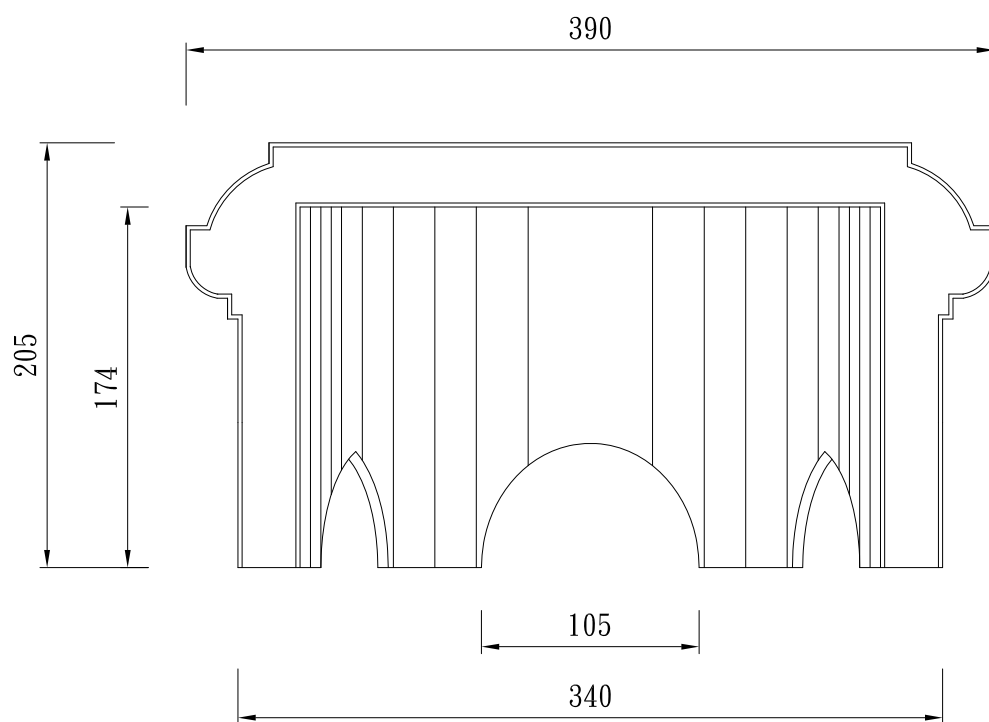

圓形牌樓

TUNG SHENG FIBER

型號：

ZZ02-W140-H238

圓形牌樓

TUNG SHENG FIBER

型號：

ZZ02-D266-H362

圓形牌樓

TUNG SHENG FIBER

型號：

ZZ02-390205

圓形牌樓

TUNG SHENG FIBER

型號：

ZZ02-D30-H392

型號：

ZZ02-D432-H492

圓形牌樓

TUNG SHENG FIBER

圓頂平面圖

正向立面圖

B-B剖面

A-A剖面