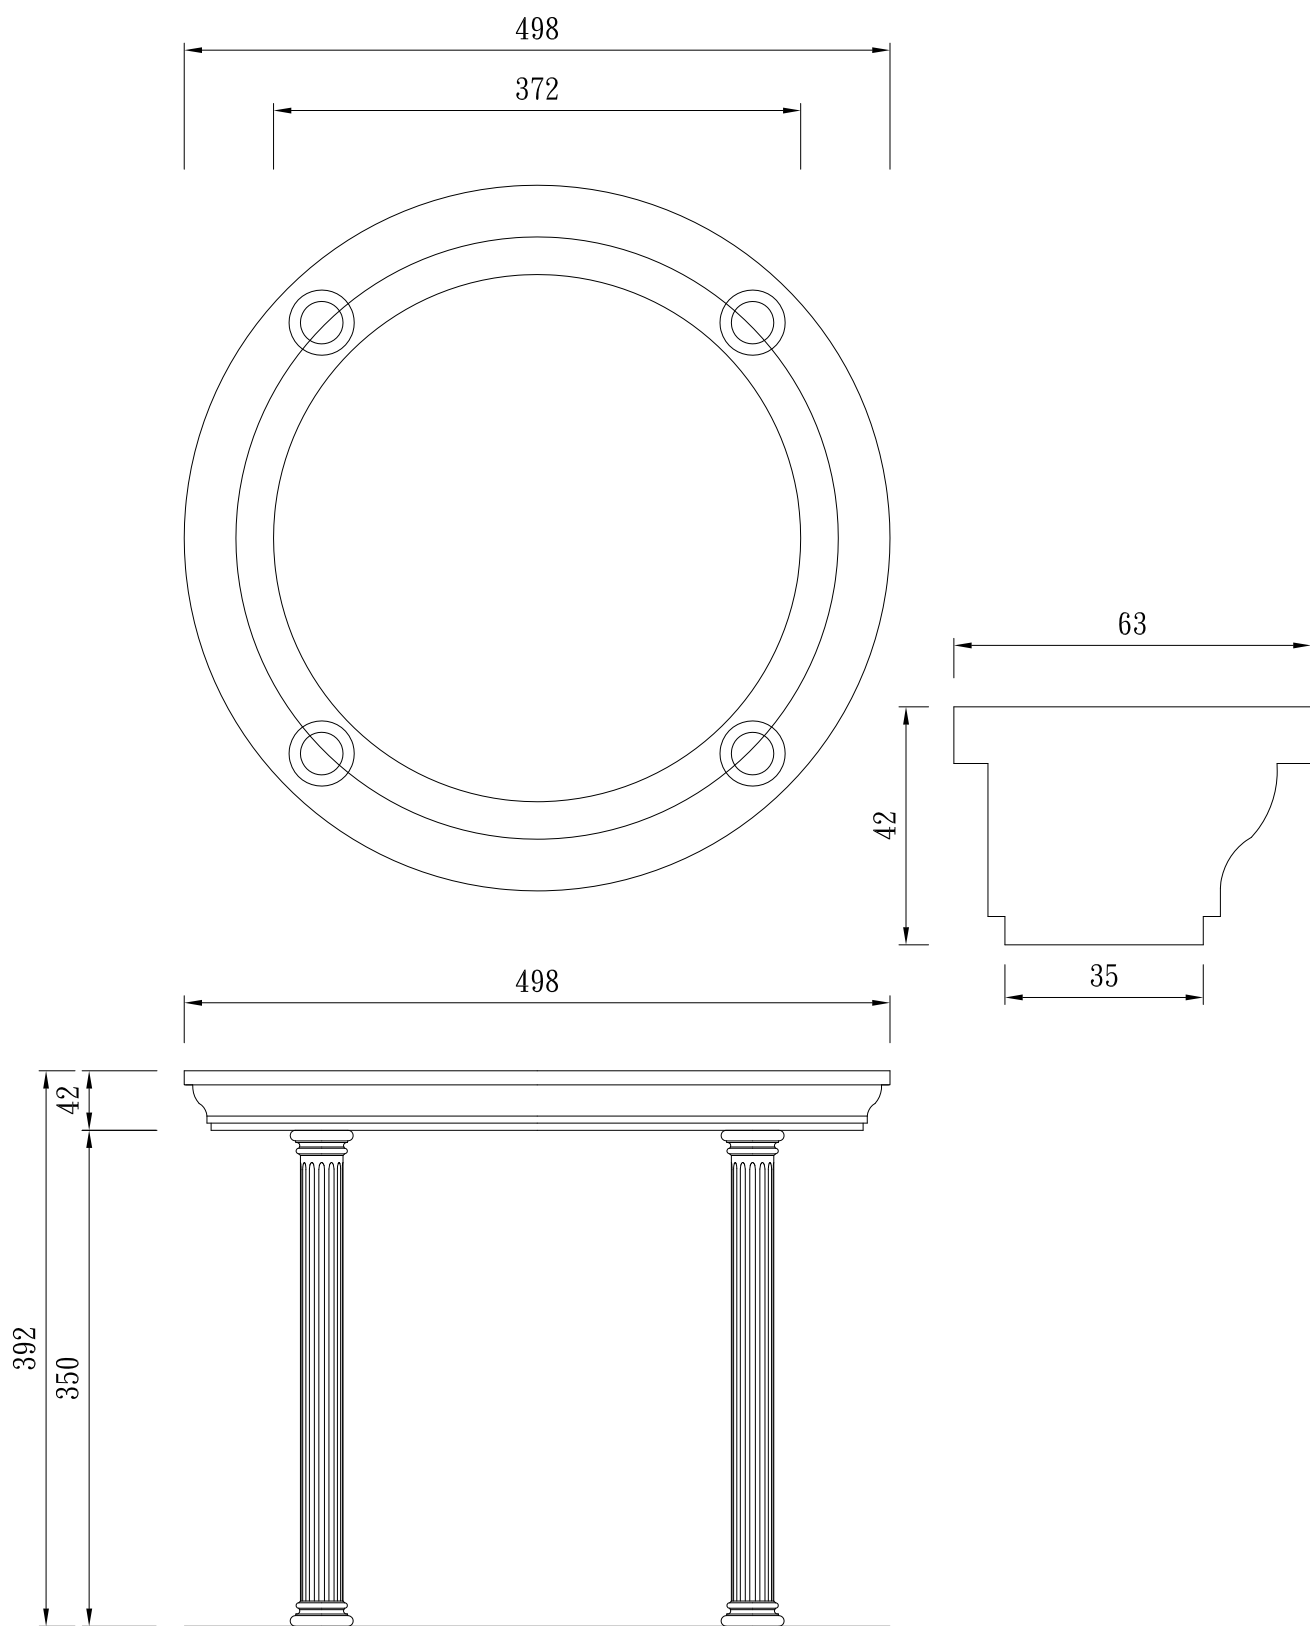

圓形牌樓

TUNG SHENG FIBER

型號：

ZZ02-390205

圓形牌樓

TUNG SHENG FIBER

型號：

ZZ02-D30-H392

圓形牌樓

TUNG SHENG FIBER

圓頂平面圖

正向立面圖

環樑C-C剖面詳圖

弧形環樑平面圖

B-B剖面圖

歐風涼亭

型號：

ZZ02-D432-H492

圓形牌樓

TUNG SHENG FIBER

圓頂平面圖

正向立面圖

B-B剖面

A-A剖面

環樑剖面詳圖

弧形環樑平面圖

柱位平面圖

水中吧台涼亭

全柱一柱的
R00-150-1424
①

全柱一柱的
R00-150-4029
②
羅馬全柱詳圖

型號：

ZZ02-D860-H883