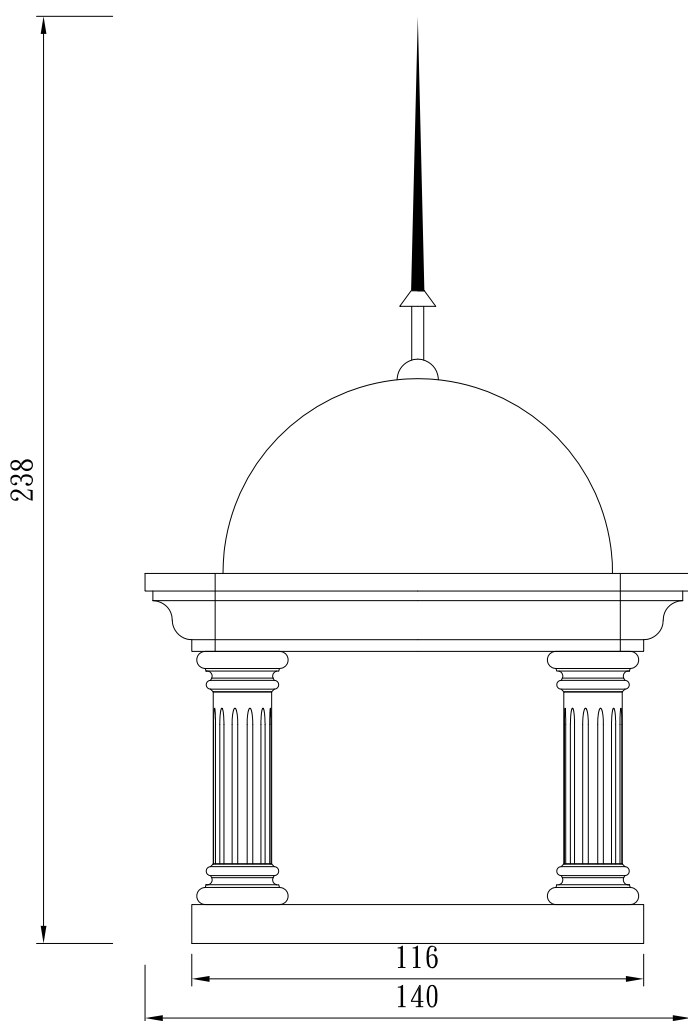

圓形牌樓

TUNG SHENG FIBER

型號：

ZZ02-W140-H238

圓形牌樓

TUNG SHENG FIBER

型號：

ZZ02-D266-H362

圓形牌樓

TUNG SHENG FIBER

型號：

ZZ02-390205

圓形牌樓

TUNG SHENG FIBER

型號：

ZZ02-D30-H392

型號：

ZZ02-D432-H492

圓形牌樓

TUNG SHENG FIBER

圓頂平面圖

正向立面圖

B-B剖面

A-A剖面

環樑剖面詳圖

弧形環樑平面圖

柱位平面圖

水中吧台涼亭

全柱一柱的
R00-150-1424
①

全柱一柱的
R00-150-4029
②
羅馬全柱詳圖

型號：

ZZ02-D860-H883