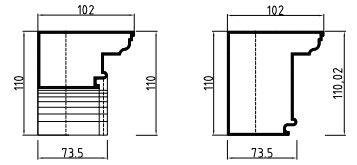

圓形牌樓

TUNG SHENG FIBER

圓頂平面圖

正向立面圖

環樑C-C剖面詳圖

弧形環樑平面圖

B-B剖面圖

歐風涼亭

型號：

ZZ02-D432-H492

圓形牌樓

TUNG SHENG FIBER

圓頂平面圖

正向立面圖

B-B剖面

A-A剖面

環樑剖面詳圖

弧形環樑平面圖

柱位平面圖

水中吧台涼亭

全柱一柱的
R00-150-1424
①

全柱一柱的
R00-150-4029
②
羅馬全柱詳圖

型號：

ZZ02-D860-H883