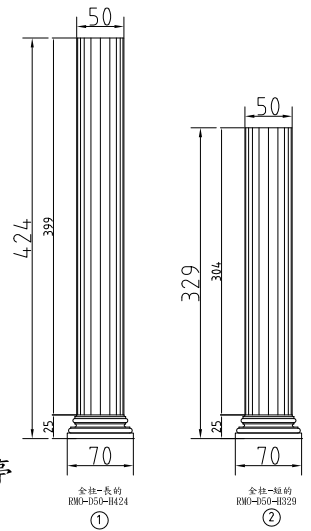

型號：

ZZ02-D432-H492

圓形牌樓

TUNG SHENG FIBER

圓頂平面圖

正向立面圖

B-B剖面

A-A剖面

環樑剖面詳圖

弧形環樑平面圖

柱位平面圖

水中吧台涼亭

全柱一柱的
R00-150-1424
①

全柱一柱的
R00-150-4029
②
羅馬全柱詳圖

型號：

ZZ02-D860-H883