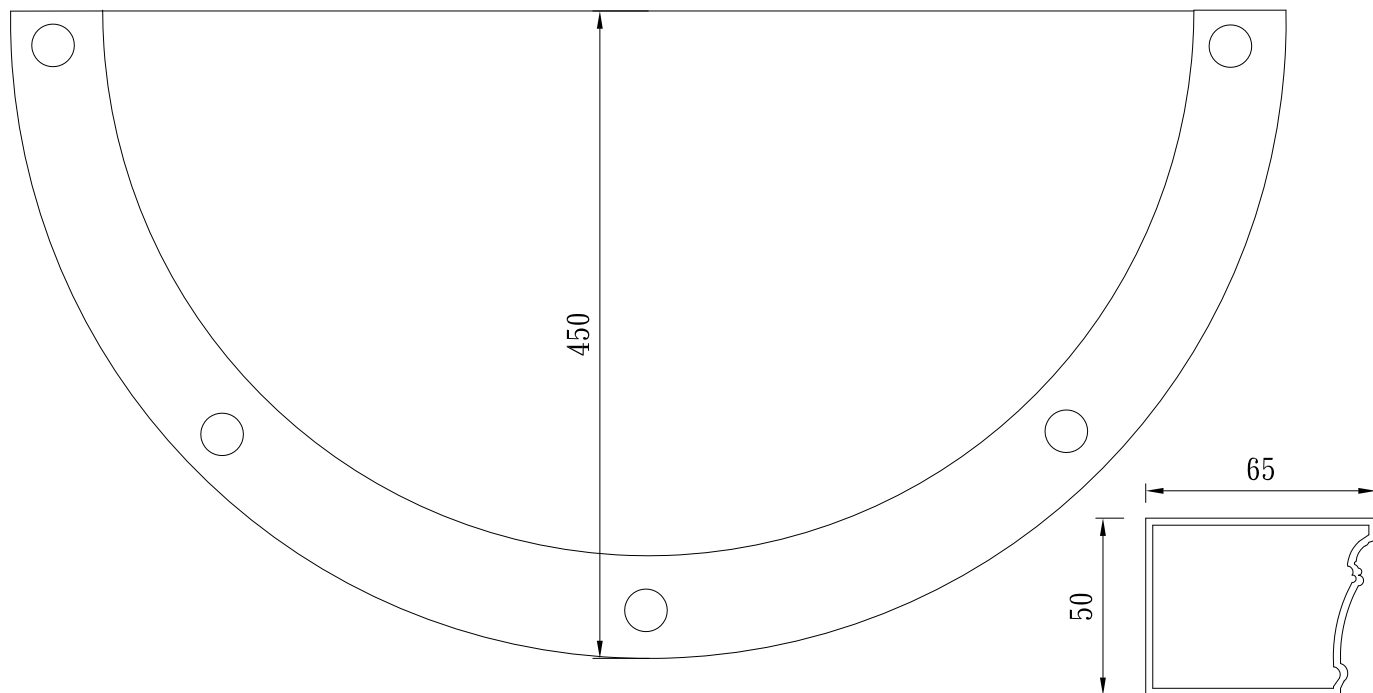

圓形牌樓

TUNG SHENG FIBER

型號：

ZZ02-D900-H415