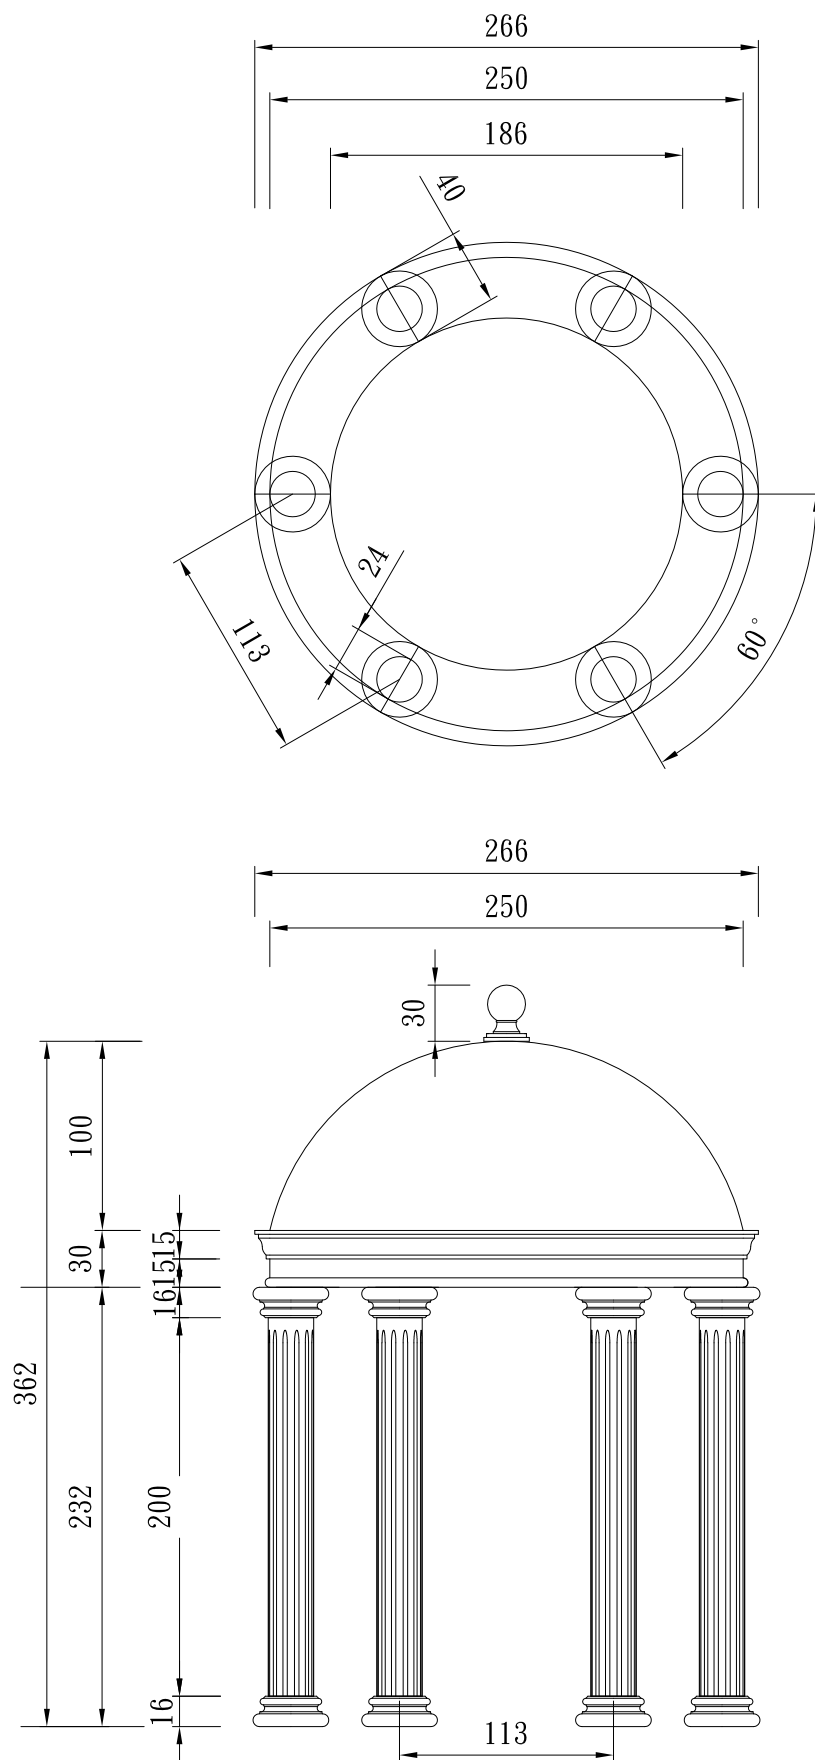

圓形牌樓

TUNG SHENG FIBER

型號：

ZZ02-W140-H238

圓形牌樓

TUNG SHENG FIBER

型號：

ZZ02-D266-H362

圓形牌樓

TUNG SHENG FIBER

型號：

ZZ02-390205

圓形牌樓

TUNG SHENG FIBER

型號：

ZZ02-D30-H392

型號：

ZZ02-D432-H492

圓形牌樓

TUNG SHENG FIBER

圓頂平面圖

正向立面圖

B-B剖面

A-A剖面

環樑剖面詳圖

弧形環樑平面圖

柱位平面圖

水中吧台涼亭

全柱一柱的
R00-150-1424
①

全柱一柱的
R00-150-4029
②
羅馬全柱詳圖

型號：

ZZ02-D860-H883