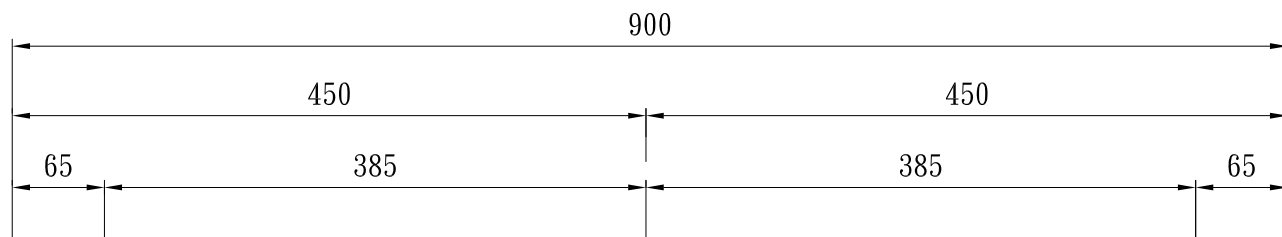

圓形牌樓

TUNG SHENG FIBER

型號：

ZZ02-D900-H415