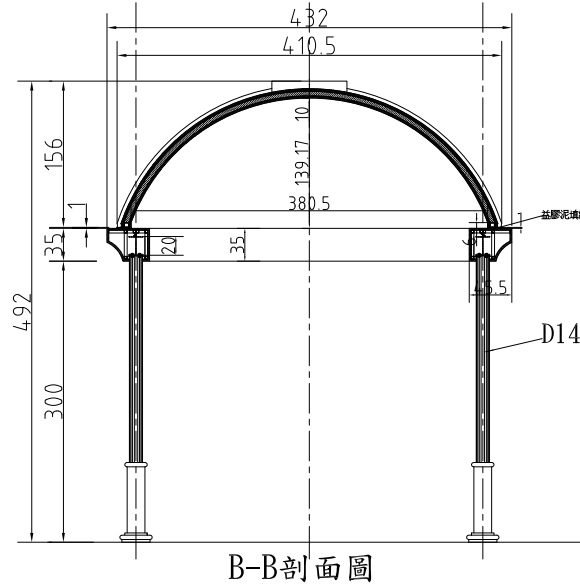

圓形牌樓

TUNG SHENG FIBER

圓頂平面圖

正向立面圖

環樑C-C剖面詳圖

弧形環樑平面圖

B-B剖面圖

歐風涼亭

型號：

ZZ02-D432-H492

圓形牌樓

TUNG SHENG FIBER

圓頂平面圖

正向立面圖

B-B剖面

A-A剖面

環樑剖面詳圖

弧形環樑平面圖

柱位平面圖

水中吧台涼亭

全柱一柱的
R00-150-1424
①

全柱一柱的
R00-150-4029
②
羅馬全柱詳圖

型號：

ZZ02-D860-H883