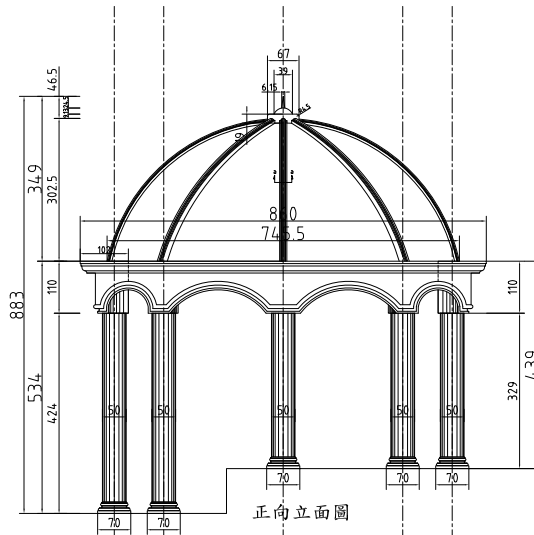

圓形牌樓

TUNG SHENG FIBER

圓頂平面圖

正向立面圖

環樑C-C剖面詳圖

弧形環樑平面圖

B-B剖面圖

歐風涼亭

型號：

ZZ02-D432-H492

圓形牌樓

TUNG SHENG FIBER

圓頂平面圖

正向立面圖

B-B剖面

A-A剖面

環樑剖面詳圖

弧形環樑平面圖

柱位平面圖

水中吧台涼亭

全柱一柱的
R00-150-1424
①

全柱一柱的
R00-150-4029
②
羅馬全柱詳圖

型號：

ZZ02-D860-H883