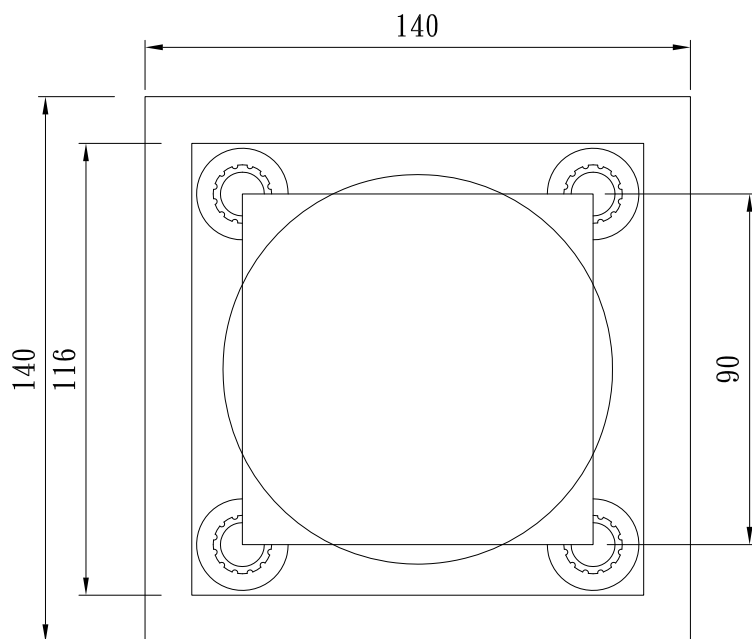

圓形牌樓

TUNG SHENG FIBER

型號：

ZZ02-W140-H238

圓形牌樓

TUNG SHENG FIBER

型號：

ZZ02-D266-H362

圓形牌樓

TUNG SHENG FIBER

型號：

ZZ02-390205

圓形牌樓

TUNG SHENG FIBER

型號：

ZZ02-D30-H392

型號：

ZZ02-D432-H492

圓形牌樓

TUNG SHENG FIBER

圓頂平面圖

正向立面圖

B-B剖面

A-A剖面

環樑剖面詳圖

弧形環樑平面圖

柱位平面圖

水中吧台涼亭

全柱一柱的
R00-150-1424
①

全柱一柱的
R00-150-4029
②
羅馬全柱詳圖

型號：

ZZ02-D860-H883