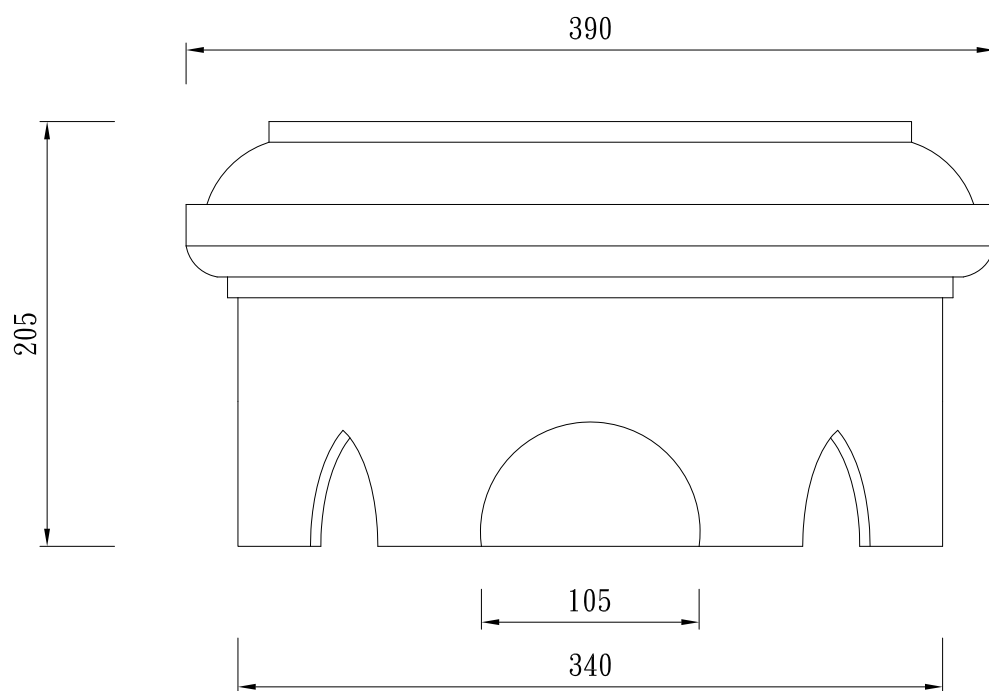

圓形牌樓

TUNG SHENG FIBER

型號：

ZZ02-W140-H238

圓形牌樓

TUNG SHENG FIBER

型號：

ZZ02-D266-H362

圓形牌樓

TUNG SHENG FIBER

型號：

ZZ02-390205

圓形牌樓

TUNG SHENG FIBER

型號：

ZZ02-D30-H392