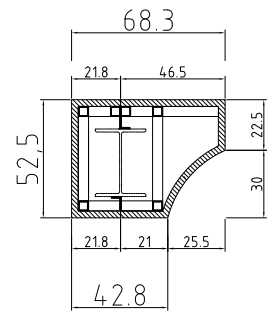

圓形牌樓

TUNG SHENG FIBER

圓頂平面圖

正向立面圖

環樑C-C剖面詳圖

弧形環樑平面圖

B-B剖面圖

歐風涼亭

型號：

ZZ02-D432-H492

圓形牌樓

TUNG SHENG FIBER

圓頂平面圖

正向立面圖

B-B剖面

A-A剖面

環樑剖面詳圖

弧形環樑平面圖

柱位平面圖

水中吧台涼亭

全柱一柱的
R00-150-1424
①

全柱一柱的
R00-150-4029
②
羅馬全柱詳圖

型號：

ZZ02-D860-H883