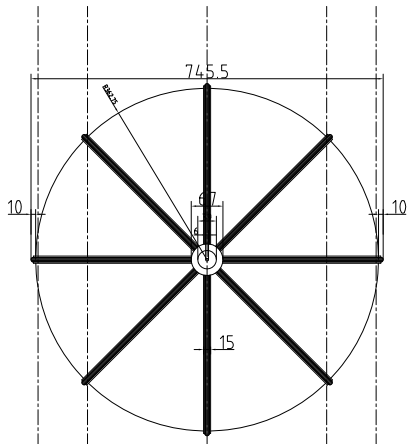

圓形牌樓

TUNG SHENG FIBER

圓頂平面圖

正向立面圖

環樑C-C剖面詳圖

弧形環樑平面圖

B-B剖面圖

歐風涼亭

型號：

ZZ02-D432-H492

圓形牌樓

TUNG SHENG FIBER

圓頂平面圖

正向立面圖

B-B剖面

A-A剖面

環樑剖面詳圖

弧形環樑平面圖

柱位平面圖

水中吧台涼亭

全柱一柱的
R00-150-1424
①

全柱一柱的
R00-150-4029
②
羅馬全柱詳圖

型號：

ZZ02-D860-H883