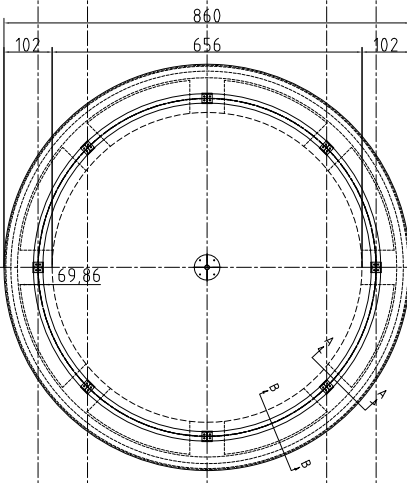

圓形牌樓

TUNG SHENG FIBER

圓頂平面圖

正向立面圖

環樑C-C剖面詳圖

弧形環樑平面圖

B-B剖面圖

歐風涼亭

型號：

ZZ02-D432-H492

圓形牌樓

TUNG SHENG FIBER

圓頂平面圖

正向立面圖

B-B剖面

A-A剖面

環樑剖面詳圖

弧形環樑平面圖

柱位平面圖

水中吧台涼亭

全柱一柱的
R00-150-1424
①

全柱一柱的
R00-150-4029
②
羅馬全柱詳圖

型號：

ZZ02-D860-H883