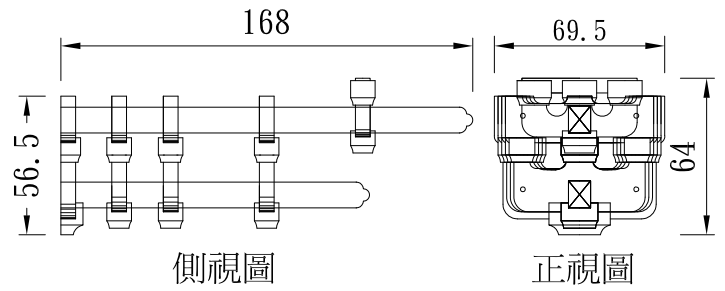

斗拱

TUNG SHENG FIBER

型號： TR-W52T75-H56

型號： TR-W69.5T168-H56.5

型號： TR-W69.5T84-H73

型號：