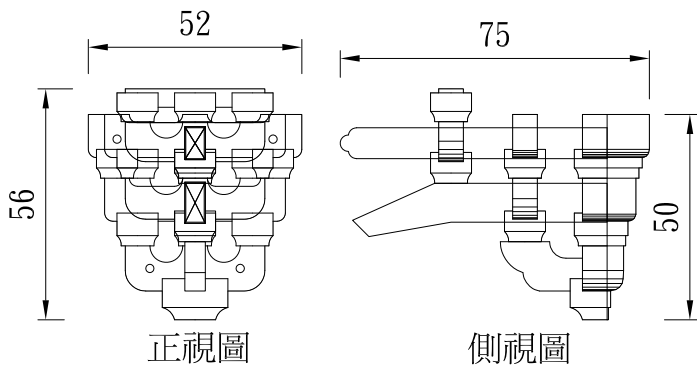

斗拱

TUNG SHENG FIBER

型號： TR-W52T75-H56

型號： TR-W69.5T168-H56.5

型號： TR-W69.5T84-H73

型號：