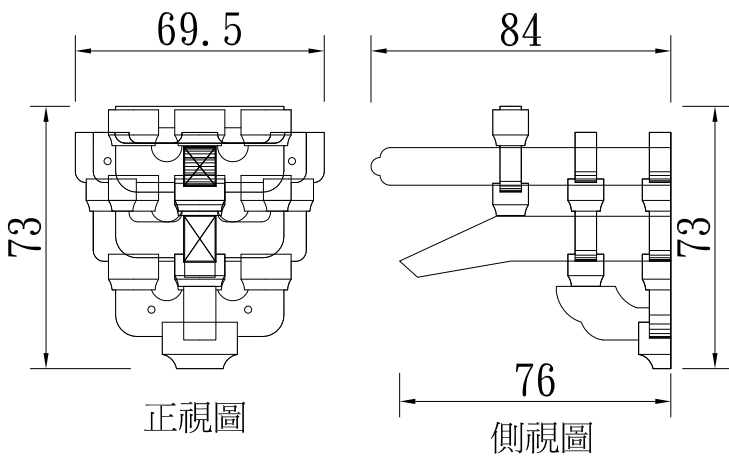

斗拱

TUNG SHENG FIBER

型號： TR-W52T75-H56

型號： TR-W69.5T168-H56.5

型號： TR-W69.5T84-H73

型號：