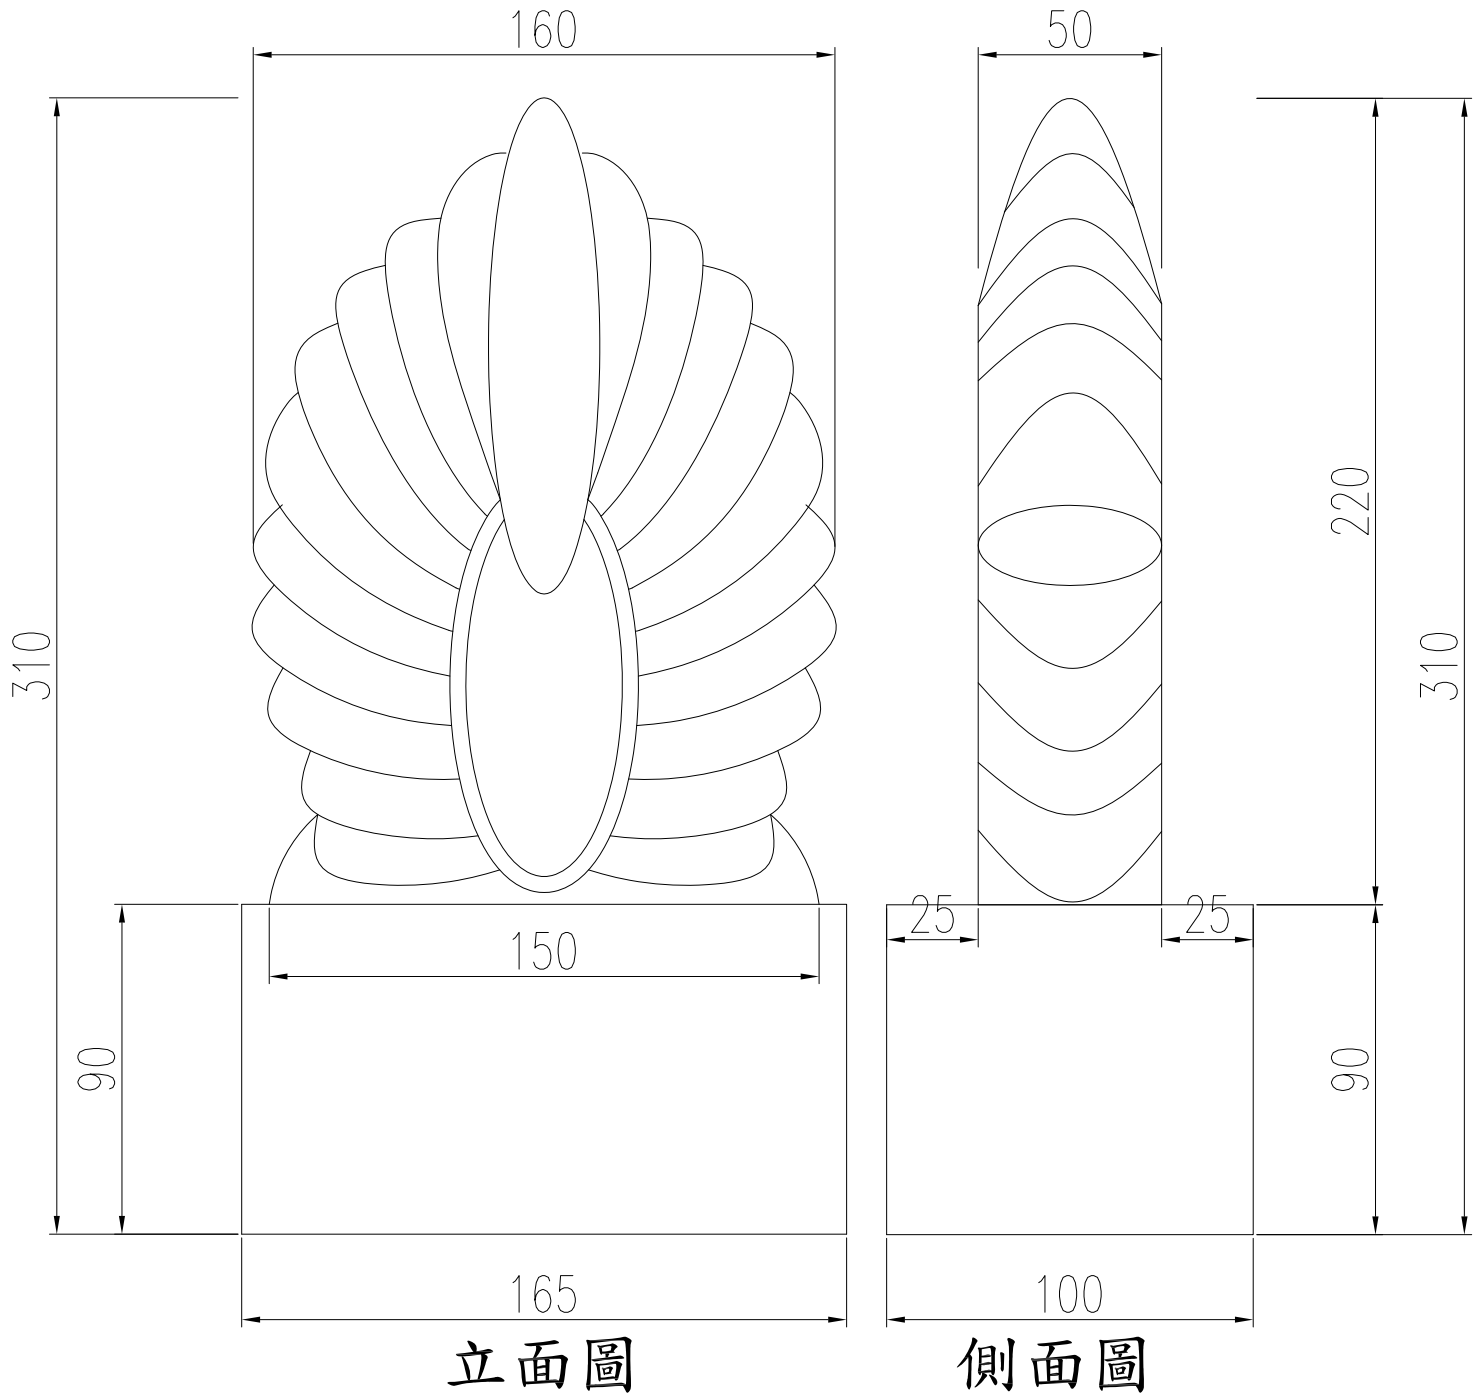

飾花立柱

TUNG SHENG FIBER

型號：

ZZ02-W165T100H310