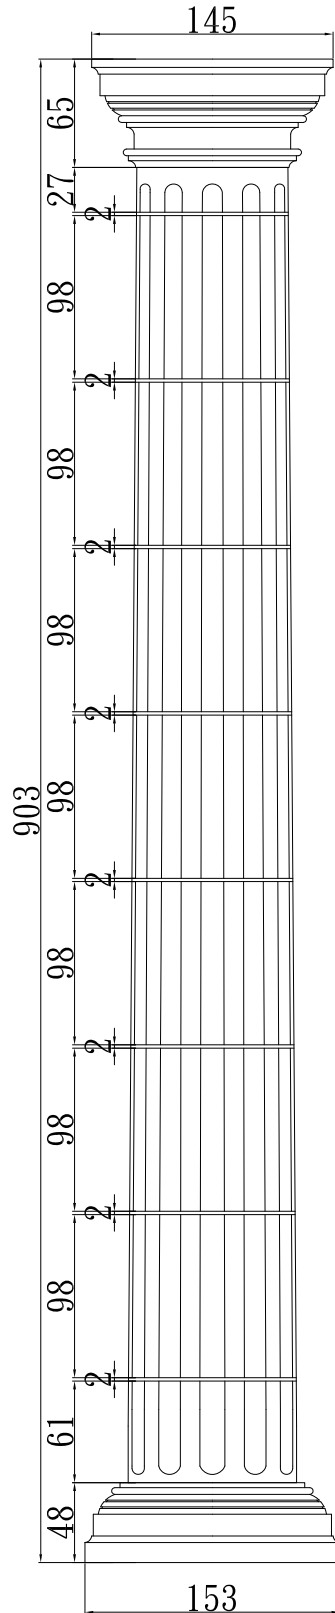

# 漸縮羅馬柱

TUNG SHENG FIBER

型號：

ZZ02-UP39DN47H350

# 漸縮羅馬柱

TUNG SHENG FIBER

型號：

ZZ02-U110D120H781

# 漸縮羅馬柱

TUNG SHENG FIBER

漸縮柱身-弧圓-木型  
104-RM0-U91D101H756

弧面柱頭-木型  
104-NE-W145T61.3H65

弧面柱座-木型  
104-Z0-W153T65H48

柱飾F-1/2圓  
漸縮柱-有溝

型號：

ZZ02-U90.8D101.1H903

# 漸縮羅馬柱

TUNG SHENG FIBER

柱頭平面圖

立面圖

柱座平面圖

柱身上緣尺寸  
D130

柱飾D-1/2圓漸縮柱

柱身下緣尺寸  
D158