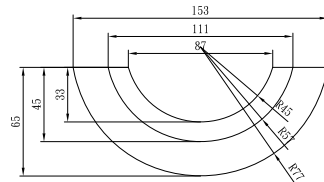

弧面柱座-木型
104-Z0-W153T65H48

型號：

ZZ02-U90.8D101.1H903