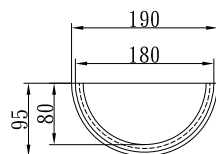

# 漸縮羅馬柱

TUNG SHENG FIBER

柱頭平面圖

立面圖

柱座平面圖

柱身上緣尺寸  
D130

柱飾D-1/2圓漸縮柱

柱身下緣尺寸  
D158