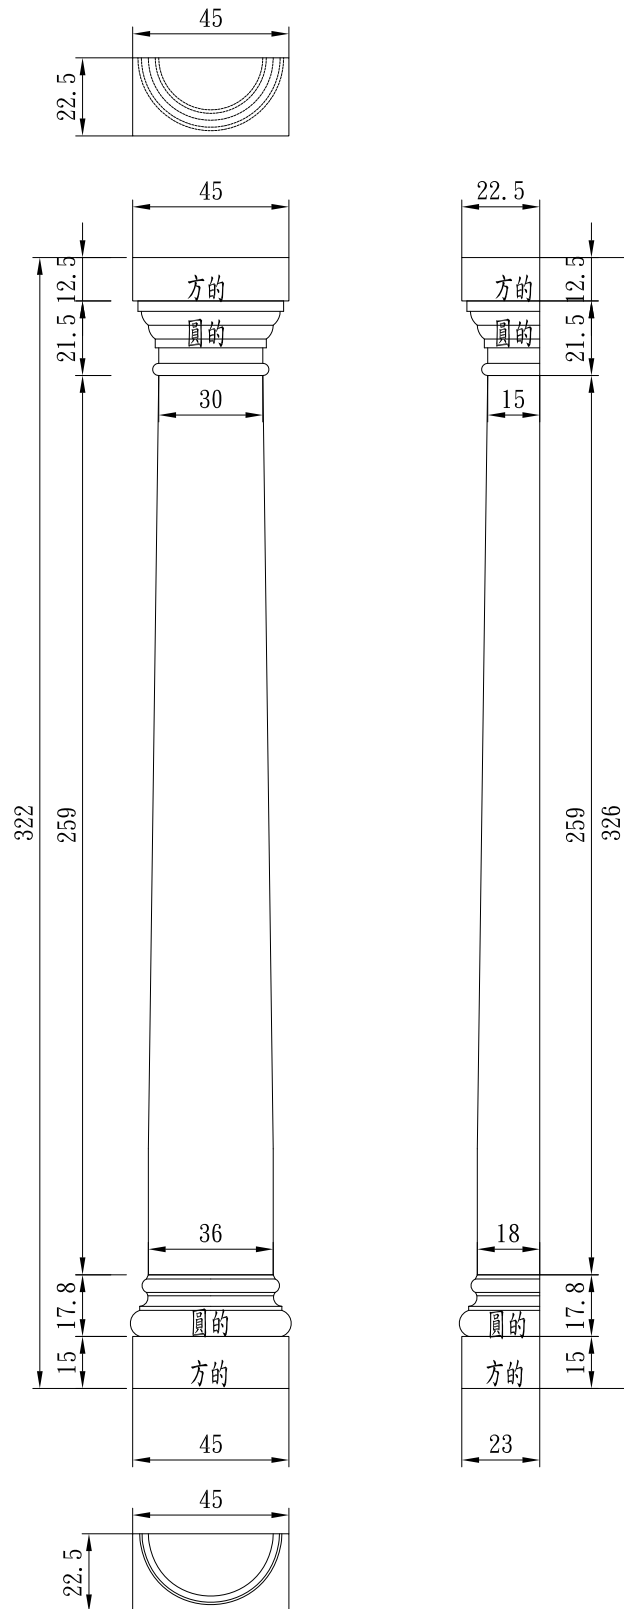

漸縮羅馬半圓柱

TUNG SHENG FIBER

型號：

ZZ02-U30D36H322