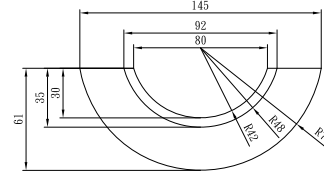

弧面柱頭-木型
104-NE-W145T61.3H65