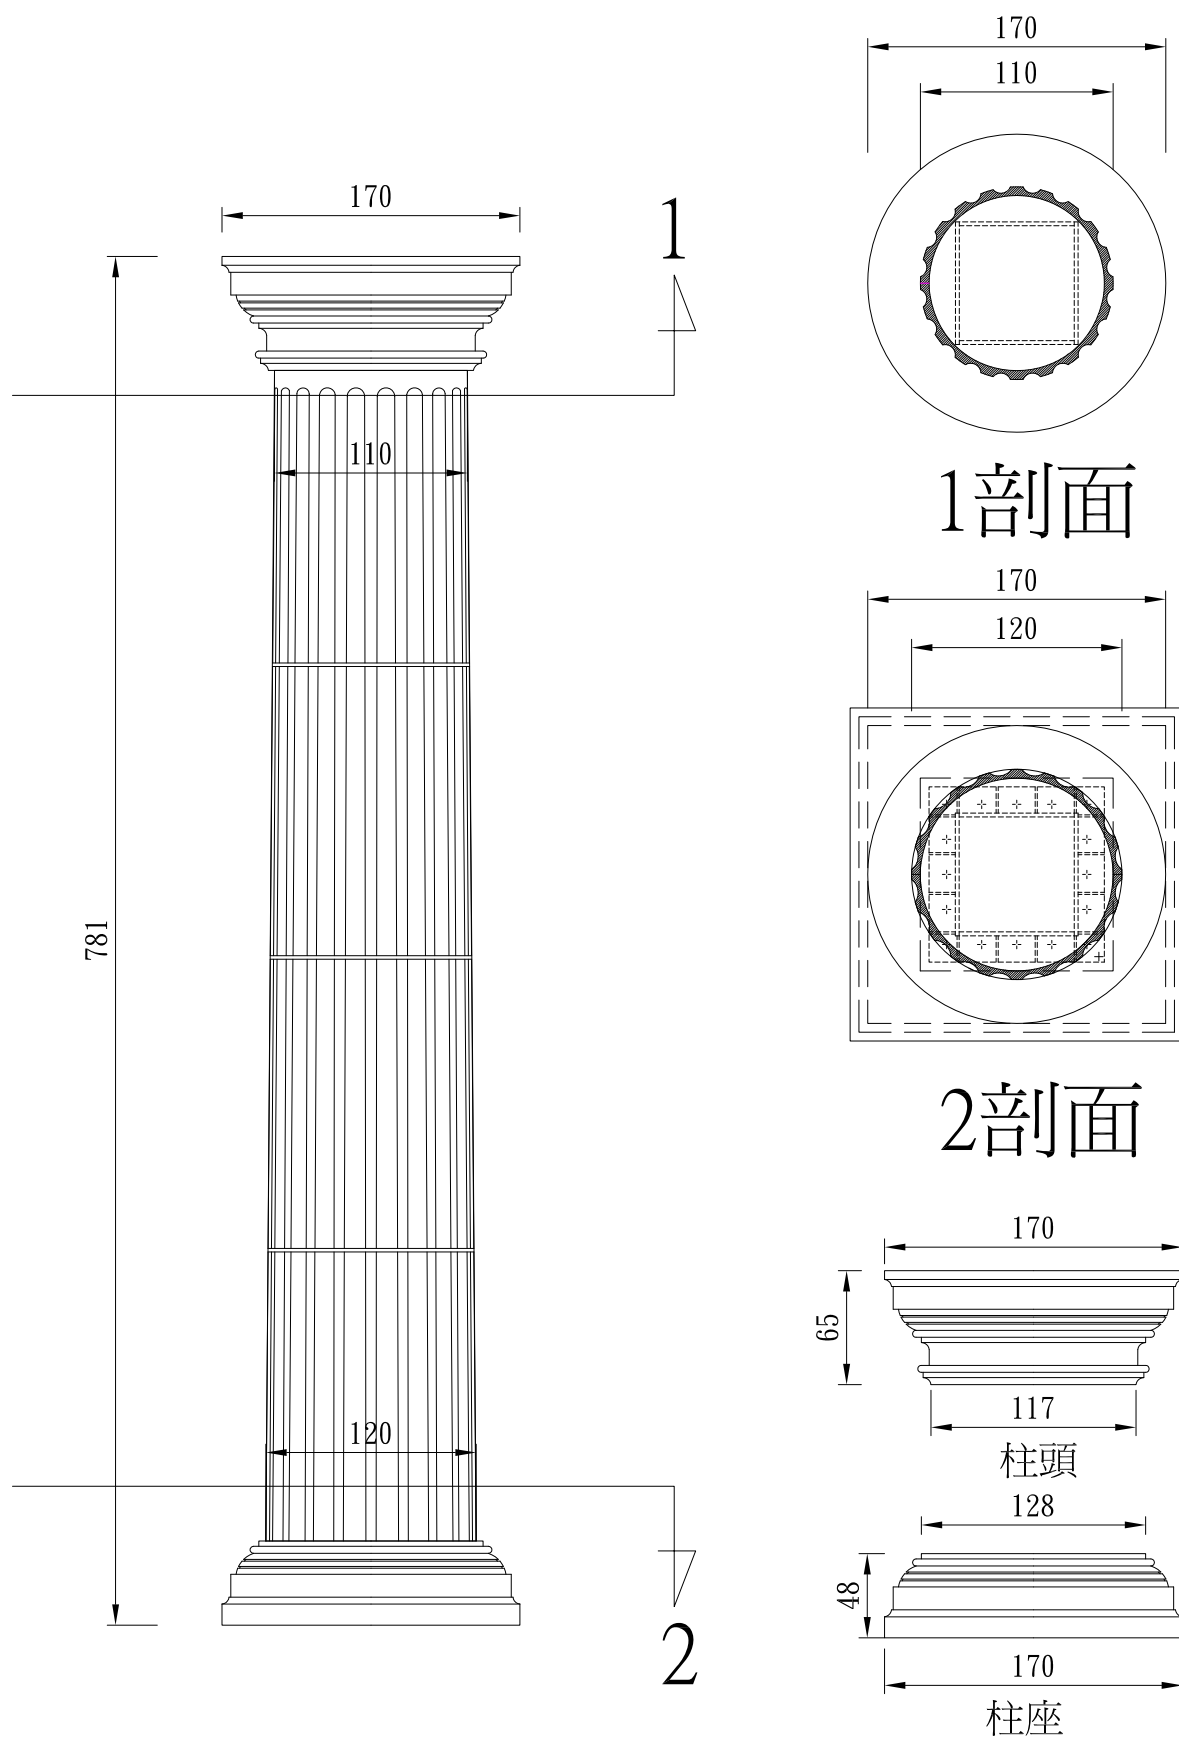

# 漸縮羅馬柱

TUNG SHENG FIBER

型號：

ZZ02-UP39DN47H350

# 漸縮羅馬柱

TUNG SHENG FIBER

型號：

ZZ02-U110D120H781

# 漸縮羅馬柱

TUNG SHENG FIBER

漸縮柱身-弧圓-木型  
104-RM0-U91D101H756

弧面柱頭-木型  
104-NE-W145T61.3H65

弧面柱座-木型  
104-Z0-W153T65H48

柱飾F-1/2圓  
漸縮柱-有溝

型號：

ZZ02-U90.8D101.1H903

# 漸縮羅馬柱

TUNG SHENG FIBER

柱頭平面圖

立面圖

柱座平面圖

柱身上緣尺寸  
D130

柱飾D-1/2圓漸縮柱

柱身下緣尺寸  
D158