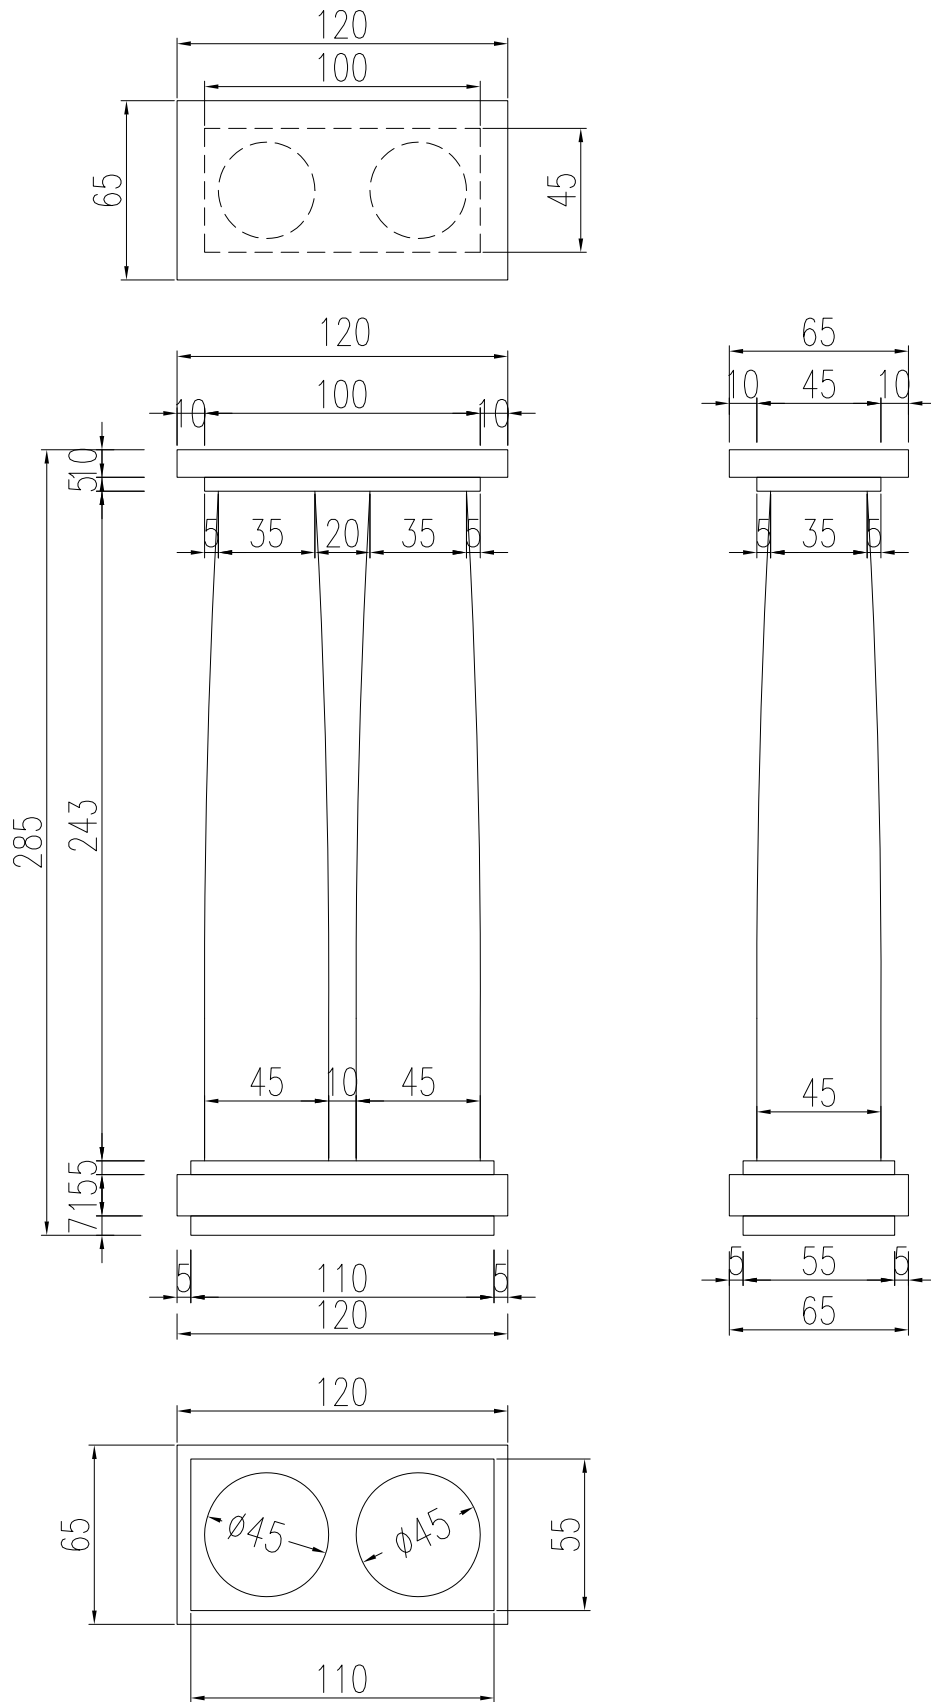

GRC漸縮雙柱

TUNG SHENG FIBER

型號：

ZZ02-W120T65H285