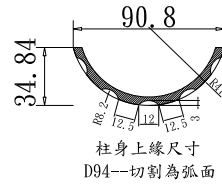

漸縮羅馬柱

TUNG SHENG FIBER

漸縮柱身-弧圓-木型
104-RM0-U91D101H756