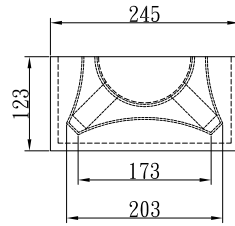

# 漸縮羅馬柱

TUNG SHENG FIBER

漸縮柱身-弧圓-木型  
104-RM0-U91D101H756

弧面柱頭-木型  
104-NE-W145T61.3H65

弧面柱座-木型  
104-Z0-W153T65H48

柱飾F-1/2圓  
漸縮柱-有溝

型號：

ZZ02-U90.8D101.1H903

# 漸縮羅馬柱

TUNG SHENG FIBER

柱頭平面圖

立面圖

柱座平面圖

柱身上緣尺寸  
D130

柱飾D-1/2圓漸縮柱

柱身下緣尺寸  
D158