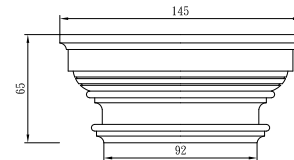

弧面柱頭-木型
104-NE-W145T61.3H65