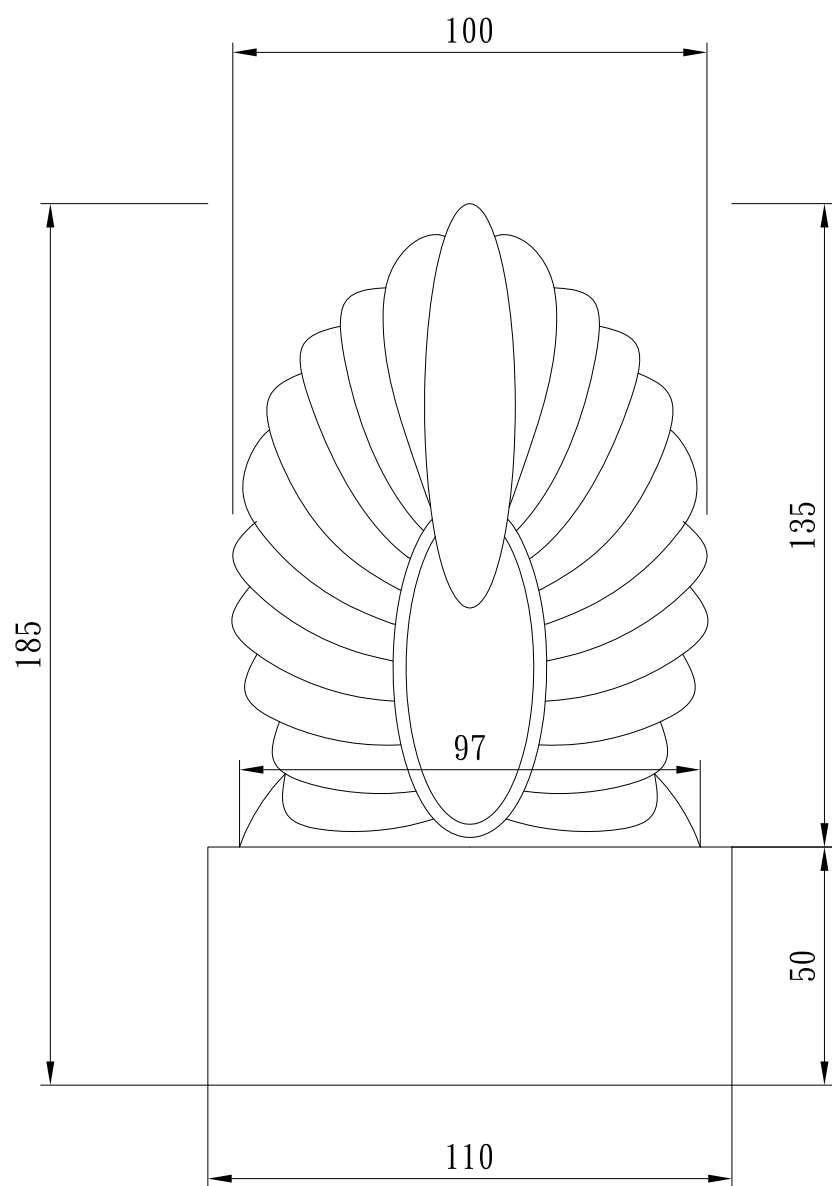

# 漸縮羅馬柱

TUNG SHENG FIBER

柱頭平面圖

立面圖

柱座平面圖

柱身上緣尺寸  
D130

柱飾D-1/2圓漸縮柱

柱身下緣尺寸  
D158

# 飾花立柱

TUNG SHENG FIBER

立面圖

側面圖

型號：

ZZ02-W70T30H130L

立面圖

側面圖