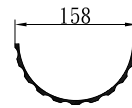

# 漸縮羅馬柱

TUNG SHENG FIBER

柱頭平面圖

立面圖

柱座平面圖

柱身上緣尺寸  
D130

柱飾D-1/2圓漸縮柱

柱身下緣尺寸  
D158