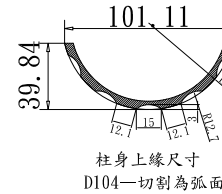

漸縮羅馬柱

TUNG SHENG FIBER

漸縮柱身-弧圓-木型
104-RM0-U91D101H756