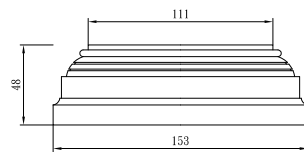

# 漸縮羅馬柱

TUNG SHENG FIBER

漸縮柱身-弧圓-木型  
104-RM0-U91D101H756

弧面柱頭-木型  
104-NE-W145T61.3H65

弧面柱座-木型  
104-Z0-W153T65H48

柱飾F-1/2圓  
漸縮柱-有溝

型號：

ZZ02-U90.8D101.1H903

# 漸縮羅馬柱

TUNG SHENG FIBER

柱頭平面圖

立面圖

柱座平面圖

柱身上緣尺寸  
D130

柱飾D-1/2圓漸縮柱

柱身下緣尺寸  
D158