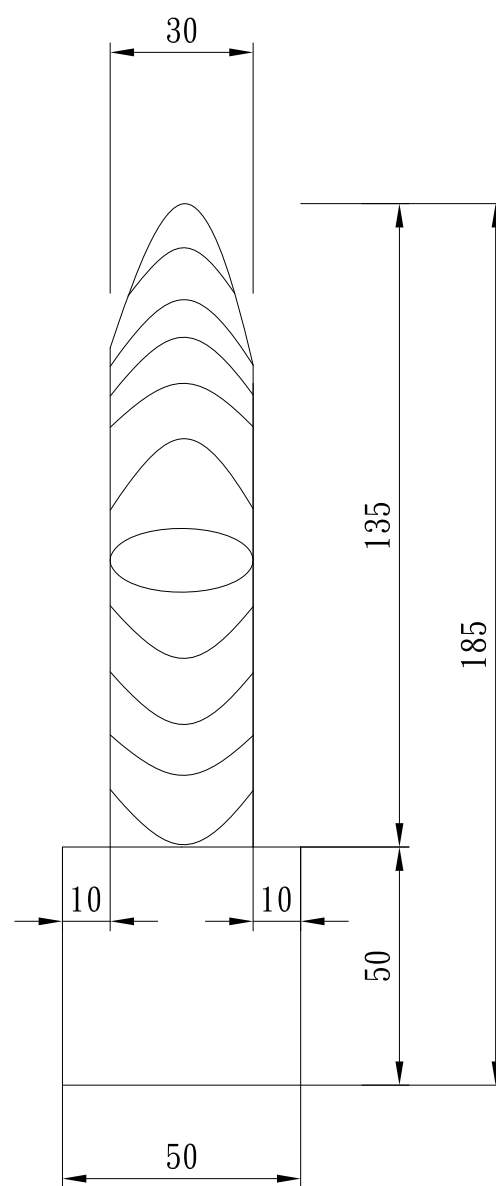

# 漸縮羅馬柱

TUNG SHENG FIBER

柱頭平面圖

立面圖

柱座平面圖

柱身上緣尺寸  
D130

柱飾D-1/2圓漸縮柱

柱身下緣尺寸  
D158

# 飾花立柱

TUNG SHENG FIBER

立面圖

側面圖

型號：

ZZ02-W70T30H130L

立面圖

側面圖