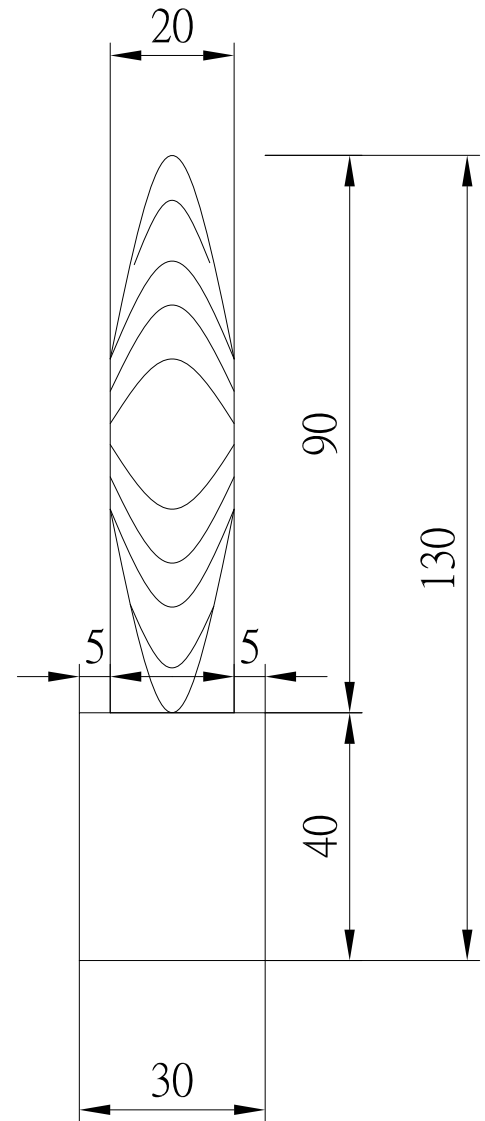

側面圖

型號：

ZZ02-W70T30H130L