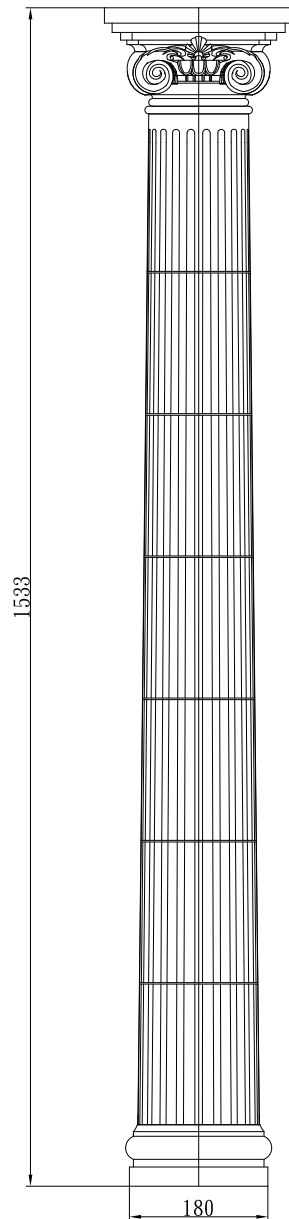

# 漸縮羅馬柱

TUNG SHENG FIBER

型號：

ZZ02-U110D120H781

# 漸縮羅馬柱

TUNG SHENG FIBER

漸縮柱身-弧圓-木型  
104-RM0-U91D101H756

弧面柱頭-木型  
104-NE-W145T61.3H65

弧面柱座-木型  
104-Z0-W153T65H48

柱飾F-1/2圓  
漸縮柱-有溝

型號：

ZZ02-U90.8D101.1H903

# 漸縮羅馬柱

TUNG SHENG FIBER

柱頭平面圖

立面圖

柱座平面圖

柱身上緣尺寸  
D130

柱飾D-1/2圓漸縮柱

柱身下緣尺寸  
D158