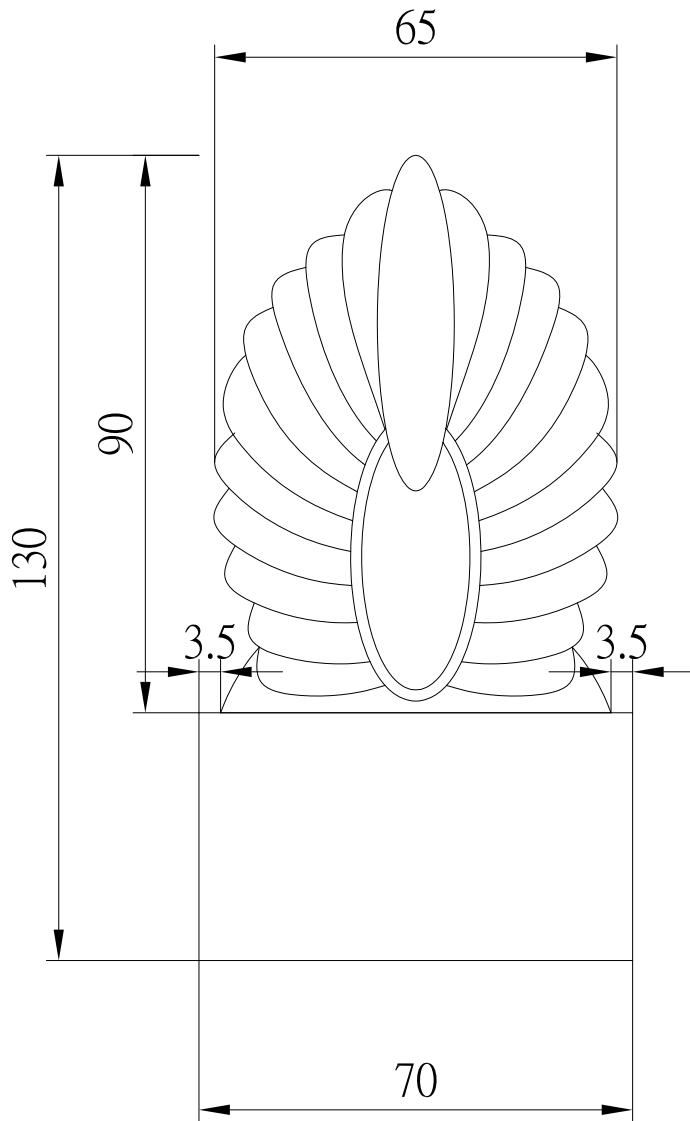

# 漸縮羅馬柱

TUNG SHENG FIBER

柱頭平面圖

立面圖

柱座平面圖

柱身上緣尺寸  
D130

柱飾D-1/2圓漸縮柱

柱身下緣尺寸  
D158

# 漸縮羅馬半圓柱

TUNG SHENG FIBER

型號：

ZZ02-U39D47H706

# 飾花立柱

TUNG SHENG FIBER

立面圖

側面圖

型號：

ZZ02-W70T30H130L

立面圖

側面圖