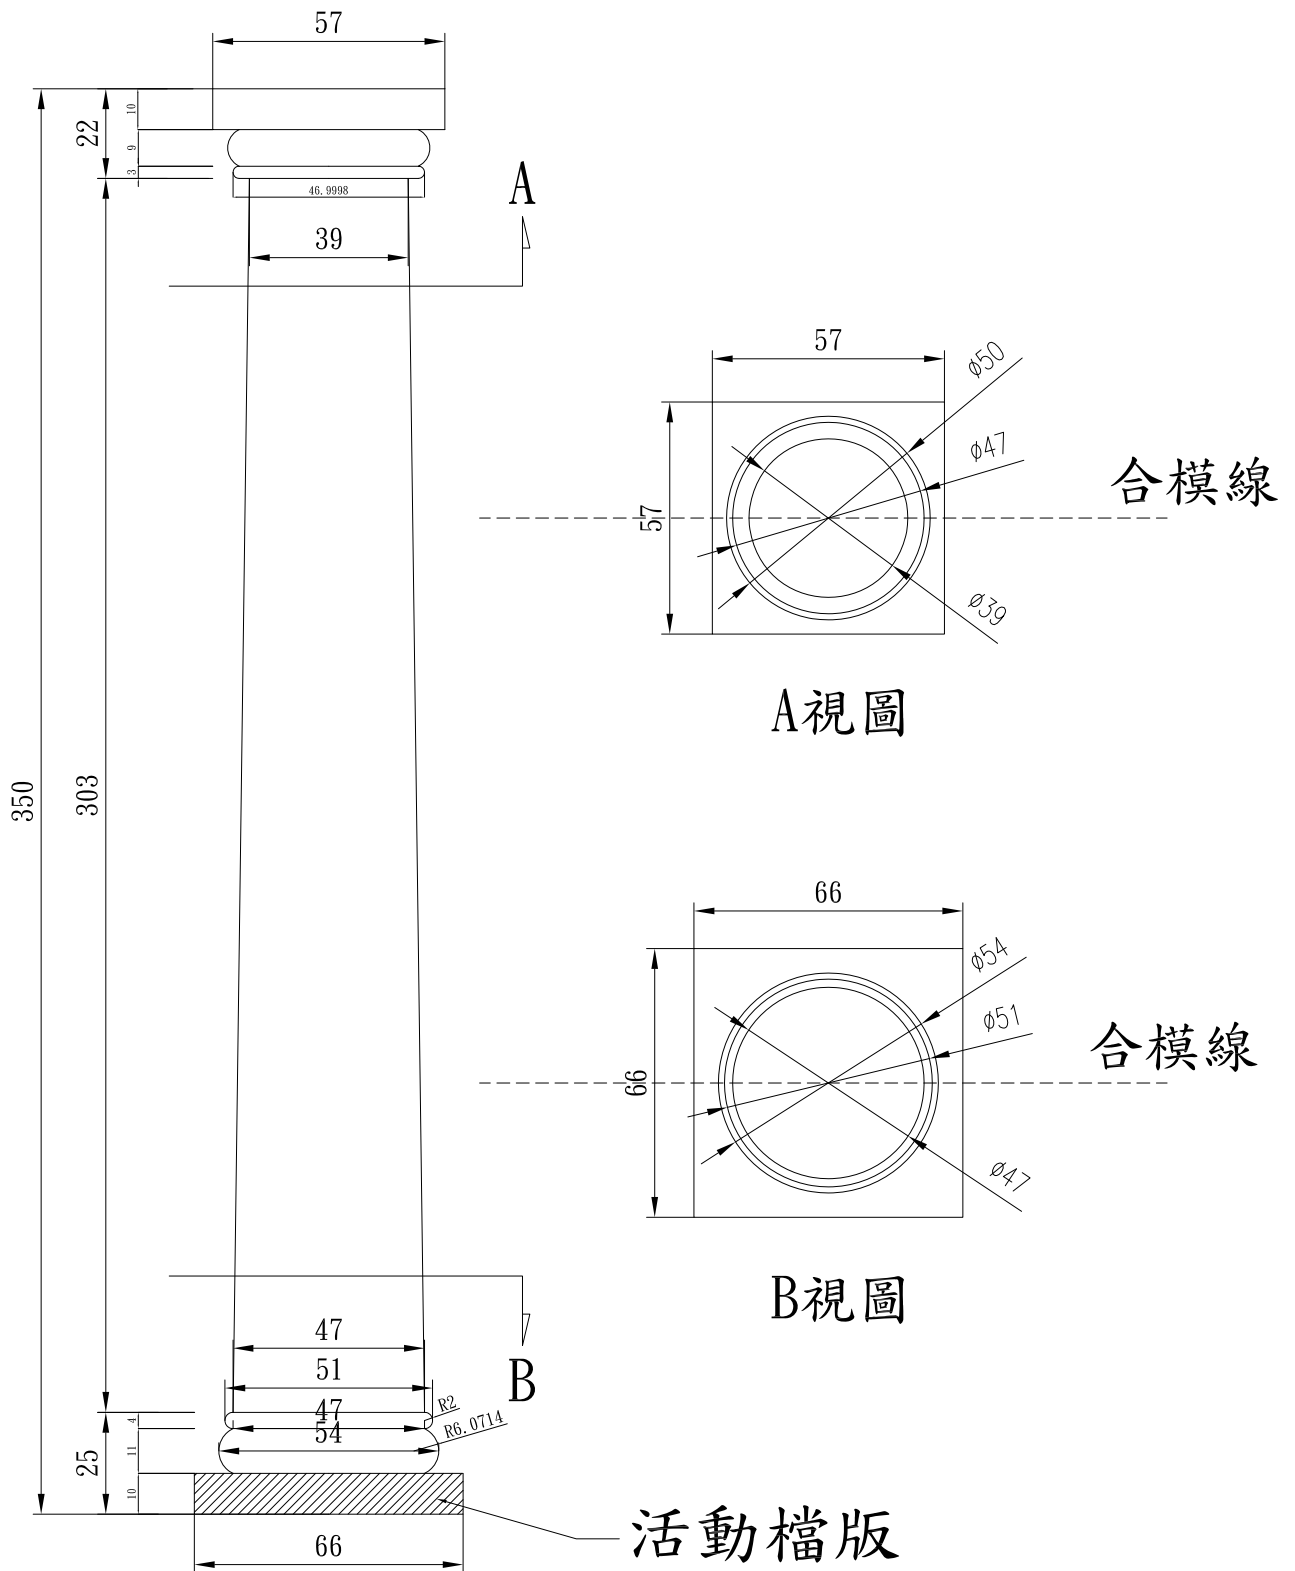

# 漸縮羅馬柱

TUNG SHENG FIBER

型號：

ZZ02-UP39DN47H350

# 漸縮羅馬柱

TUNG SHENG FIBER

型號：

ZZ02-U110D120H781

# 漸縮羅馬柱

TUNG SHENG FIBER

漸縮柱身-弧圓-木型  
104-RM0-U91D101H756

弧面柱頭-木型  
104-NE-W145T61.3H65

弧面柱座-木型  
104-Z0-W153T65H48

柱飾F-1/2圓  
漸縮柱-有溝

型號：

ZZ02-U90.8D101.1H903

# 漸縮羅馬柱

TUNG SHENG FIBER

柱頭平面圖

立面圖

柱座平面圖

柱身上緣尺寸  
D130

柱飾D-1/2圓漸縮柱

柱身下緣尺寸  
D158