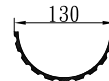

# 漸縮羅馬柱

TUNG SHENG FIBER

柱頭平面圖

立面圖

柱座平面圖

柱身上緣尺寸  
D130

柱飾D-1/2圓漸縮柱

柱身下緣尺寸  
D158