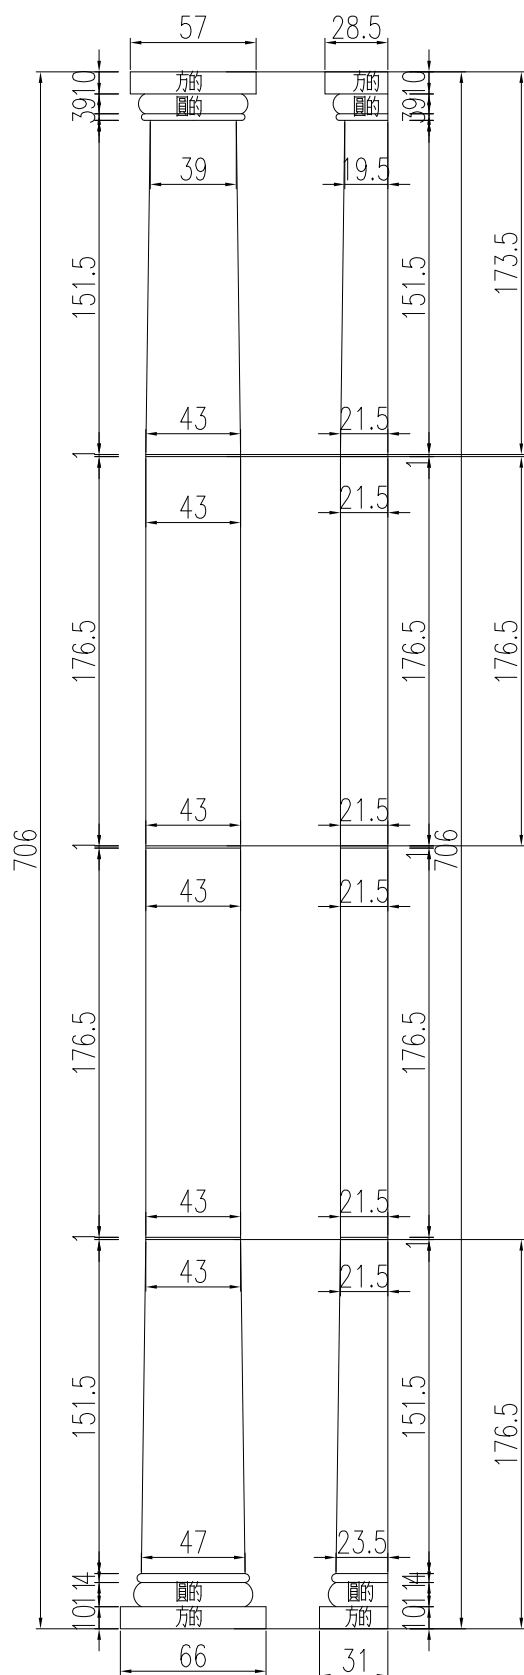

漸縮羅馬半圓柱

TUNG SHENG FIBER

型號：

ZZ02-U39D47H706